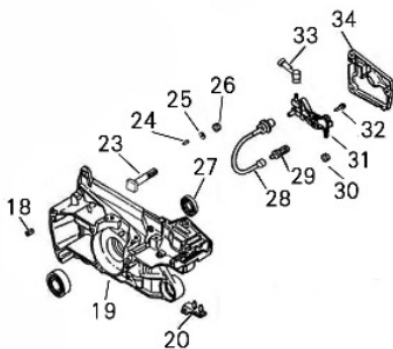

Base da Motosserra

Ref.	Cód	Descrição	Qtd Prod
1	5057	PARAF M5X0.8X16MM- ZN PR	2
96	12743	BASE DA MOTOSSERRA	1
98	12744	BUJAO COMBUSTIVEL	1
99	12745	ANEL BUJAO COMBUSTIVEL	1
116	6982	PROTECAO ANTI QUEDA	1
121	12761	PROTETOR DO	2
127	12765	TAMPA EMPUNH.ACELERADOR	1
128	6994	CONTROLE DO GATILHO	1
129	12766	AMORTECEDOR DA BASE	2
134	6991	PINO MOLA ALAV.	1
136	6958	RESPIRO	1
137	6959	VALVULA DO RESPIRO	1
138	12767	MANGUEIRA DO RESPIRO	1
139	12768	TUBO COMBUSTIVEL	1
140	12769	COXIM DA BASE MOTOSSERRA	1
141	6957	BUCHA FILTRO COMBUSTIVEL	1
142	12770	FILTRO DE COMBUSTIVEL	1

Bobina Volante

Ref.	Cód	Descrição	Qtd Prod
5	3587	PORCA M8X1- SX FL ZN PR	1
6	12656	VOLANTE MAGNETICO	1
7	5001	PARAF M5X0.8X20MM- ZN PR	1
8	12658	BOBINA IGNICAO	1

Carcaça Lado Direito

Ref.	Cód	Descrição	Qtd Prod
18	12667	PINO GUIA 6X12	2
19	12669	CARCACA (LADO DIREITO)	1
20	12670	COXIM DIREITO (BLOCO)	1
24	6966	VALVULA RESPIRO CARTER	1
26	12671	FILTRO DO ESPIRO	1
27	12672	RETENTOR 12X28X4.5	1
28	12673	TUBO ENTRADA FILTRO OLEO	1
29	12674	BOCAL BOMBA DE OLEO	1
30	12675	TELA FILTRO DE OLEO	1
31	12676	BOMBA DE OLEO	1
32	10342	PARAF M4X16	1
33	12677	TUBO SAIDA FILTRO DE OLEO	1
34	12678	BASE EMBREAGEM	1

Carcaça Lado Esquerdo

Ref.	Cód	Descrição	Qtd Prod
10	3596	RETENTOR 15X35X4.5MM	1
11	12661	CARCACA (LADO ESQUERDO)	1
12	12662	COXIM ESQUERDO (BLOCO)	1
13	12663	PONTEIRA SUCCAO	1
14	3595	ANEL ELASTICO 35	1
15	4756	ROL EIXO VIRABREQUIM	1
16	12665	JUNTA DA CARCACA	1
17	12666	TUBO SUCCAO 3X6X112	1
22	3539	PARAF M5X0.8X10MM- ZN PR	1
62	12695	CAPA CHAVE LIGA/DESLIGA	1
63	12696	CHAVE LIGA/DESLIGA	1
111	3591	ANEL TRAVA TUBO SUCCAO	2