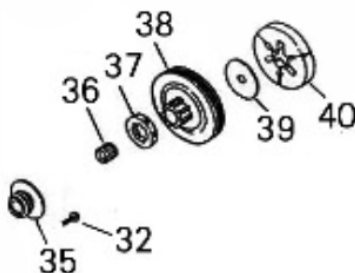

Embreagem

Ref.	Cód	Descrição	Qtd Prod
32	10342	PARAF M4X16	1
35	12679	ROSCA SEM FIM	1
36	12680	ROL AGULHA 12X15X14	1
37	12682	COROA EMBREAGEM 3/8	1
38	12683	CAPA EMBREAGEM	1
39	12684	ARRUELA AJUSTE	1
40	12685	EMBREAGEM	1