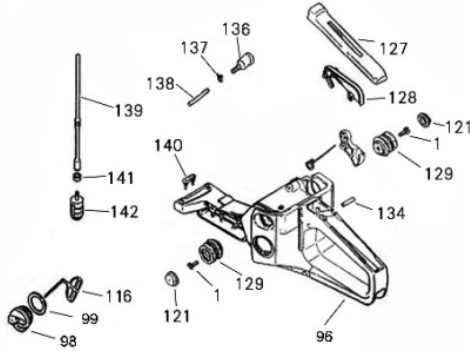

# MOTOSSERRA BFG 62 2T PLUS

50471

Tipo	Gasolina 2T - Refrigerado a Ar
Potência Máxima (Cv)(KW/Rpm)	4,3 (3,2/11000)
Cilindrada (cm³)	62
Diâmetro Cilindro x Curso Pistão (mm)	48 X 35
Tanque de Combustível (L)	0,6 / Gasolina + Óleo 2T
Mistura Combustível (Gasolina: óleo 2T)	25:1 (40mL/Litro)
Pressão Sonora (dBA)	110,0
Sistema de Alimentação (Tipo)	Carburador (Diafragma)
Sistema de Ignição	Eletrônica (CDI)
Sistema de Partida	Manual
Filtro de Ar (Tipo)	Tela de Nylon
Óleo da Corrente (L/tipo)	0,3 / Especifico para Correntes
Corrente-Passo e Calibre(pol)/NºDentes	3/8" (.058") / 32
Sabre - Comprimento (pol)	18"
Nível de Vibração (m/s²)	12,5
Dimensões CxLxA (mm)	425 X 240 X 288
Peso Bruto (kg)	8,2
Peso Líquido (kg)	6,9

Base da Motosserra

Ref.	Cód	Descrição	Qtd Prod
1	5057	PARAF M5X0.8X16MM- ZN PR	2
96	12743	BASE DA MOTOSSERRA	1
98	12744	BUJAO COMBUSTIVEL	1
99	12745	ANEL BUJAO COMBUSTIVEL	1
116	6982	PROTECAO ANTI QUEDA	1
121	12761	PROTETOR DO	2
127	12765	TAMPA EMPUNH.ACELERADOR	1
128	6994	CONTROLE DO GATILHO	1
129	12766	AMORTECEDOR DA BASE	2
134	6991	PINO MOLA ALAV.	1
136	6958	RESPIRO	1
137	6959	VALVULA DO RESPIRO	1
138	12767	MANGUEIRA DO RESPIRO	1
139	12768	TUBO COMBUSTIVEL	1
140	12769	COXIM DA BASE MOTOSSERRA	1
141	6957	BUCHA FILTRO COMBUSTIVEL	1
142	12770	FILTRO DE COMBUSTIVEL	1

Carcaça Lado Esquerdo

Ref.	Cód	Descrição	Qtd Prod
10	3596	RETENTOR 15X35X4.5MM	1
11	12661	CARCACA (LADO ESQUERDO)	1
12	12662	COXIM ESQUERDO (BLOCO)	1
13	12663	PONTEIRA SUCCAO	1
14	3595	ANEL ELASTICO 35	1
15	4756	ROL EIXO VIRABREQUIM	1
16	12665	JUNTA DA CARCACA	1
17	12666	TUBO SUCCAO 3X6X112	1
22	3539	PARAF M5X0.8X10MM- ZN PR	1
62	12695	CAPA CHAVE LIGA/DESLIGA	1
63	12696	CHAVE LIGA/DESLIGA	1
111	3591	ANEL TRAVA TUBO SUCCAO	2