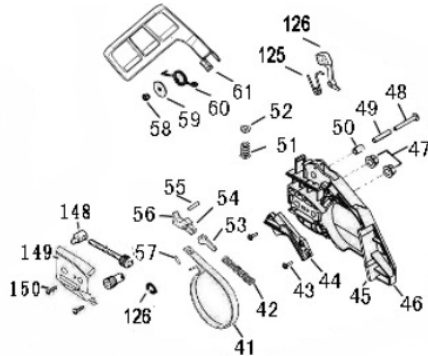

Empunhadura - Coxins

Ref.	Cód	Descrição	Qtd Prod
1	5057	PARAF M5X0.8X16MM- ZN PR	1
112	12755	EMPUNHADURA PRINCIPAL	1
113	12756	PARAF. ST5X16	7
114	6983	BUJAO OLEO CORRENTE	1
115	6666	ANEL O-RING CONECTOR/G	1
116	6982	PROTECAO ANTI QUEDA	1
117	12757	AMORTECEDOR MOTOSSERRA	3
118	12758	BASE DA MOLA	1
119	12759	MOLA, PROTETOR TRAVA	1
120	12760	PROTETOR TRAVA CORRENTE	1
121	12761	PROTETOR DO	3

Retrátil

Ref.	Cód	Descrição	Qtd Prod
1	5057	PARAF M5X0.8X16MM- ZN PR	4
2	12653	RETRATIL COMPLETO	1
4	12654	SUPORTE DO RETRATIL	1

Sabre - Corrente

Ref.	Cód	Descrição	Qtd Prod
1	5057	PARAF M5X0.8X16MM- ZN PR	1
64	6515	CORRENTE EM BLISTER	1
65	13326	SABRE LAMINADO BUFFALO 18	1
122	12762	TRAVA DE SEGURANCA	1

Tampa Lado Direito

Ref.	Cód	Descrição	Qtd Prod
41	12687	CINTA DO FREIO	1
42	7022	MOLA DO FREIO PRINCIPAL	1
43	4857	PARAF ST M4.2X12MM	2
44	12688	PROTECAO MOLA DO FREIO	1
45	12689	PROTECAO CONTRA POERIA	1
46	12690	TAMPA LADO DIREITO	1
47	3468	PORCA M8 - DA TAMPA	2
	3547	PRIS M8X26-8.8	2
48	3441	PARAF M5X0.8X40MM- ZN PR	1
49	3442	GUIA DO PARAFUSO	1
50	7012	BUCHA DO PARAFUSO	1
51	7014	MOLA DA EMPUNHADURA	1
52	12691	BASE DA MOLA	1
53	7020	HASTE CONTROLE FREIO	1
54	7017	HASTE B	1
55	7018	PINO 3X14MM	1
56	7016	HASTE A	1
57	7019	PINO 3X8MM	1
58	4988	PORCA M5	1
59	12692	ARRUELA DA EMPUNHADURA	1
60	12693	MOLA TORSAO	1
61	12694	EMPUNHADURA FRONTAL	1
125	12763	HASTE DE AJUSTE	1
126	12764	AJUSTE EMPUNHAD.FRONTAL	1
148	12775	TENSOR DA CORRENTE	1
149	12776	PROTETOR CORRENTE	1
	16404	PROTETOR CORRENTE (LADO	1
150	10340	PARAF M4X10	2