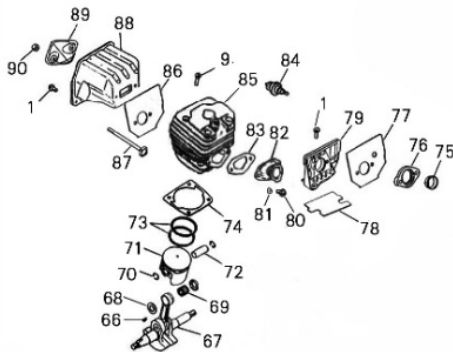

Cilindro - Pistão - Virabrequim

Ref.	Cód	Descrição	Qtd Prod
1	5057	PARAF M5X0.8X16MM- ZN PR	3
9	12659	PARAF. DO CILINDRO(M5X25)	4
66	6945	CHAVETA DO VIRABREQUIM	1
67	12705	EIXO VIRABREQUIM	1
68	12706	ARRUELA ENCOSTO ROL.	2
69	12707	ROL. AGULHAS VIRABREQUIM	1
70	12709	ANEL TRAVA PISTAO	2
71	12712	PISTAO	1
72	12715	PINO DO PISTAO	1
73	12718	JOGO DE ANEIS PISTAO	2
74	12720	JUNTA CILINDRO	1
75	12721	PRESILHA CONECTOR ADMIS.	1
76	12722	CONECTOR ADMISSAO	1
77	12723	JUNTA DA ADMISSAO 1	1
78	12724	JUNTA DA ADMISSAO 2	1
79	12725	SUPORTE DO CARBURADOR	1
80	3520	PARAF M5X0.8X12MM- ZN PR	2
81	5014	ARRUELA LISA M5	2
82	12726	COLETOR ADMISSAO	1
83	12727	JUNTA COLETOR ADMISSAO	1
84	4961	VELA IGNICAO	1
85	12730	CILINDRO	1
86	12731	JUNTA DO ESCAPE	1
87	3626	PARAF M5X0.8X82MM- ZN PR	2
88	12733	ESCAPE	1
89	12736	PLACA SUPORTE ESCAPE	1
90	3509	PORCA M5 ESCAPE- SX ZN PR	2