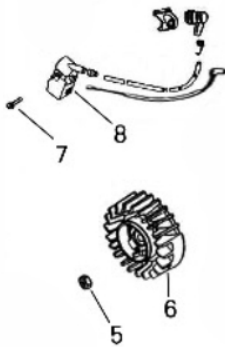

Bobina Volante

Ref.	Cód	Descrição	Qtd Prod
5	3587	PORCA M8X1- SX FL ZN PR	1
6	12656	VOLANTE MAGNETICO	1
7	5001	PARAF M5X0.8X20MM- ZN PR	1
8	12658	BOBINA IGNICAO	1