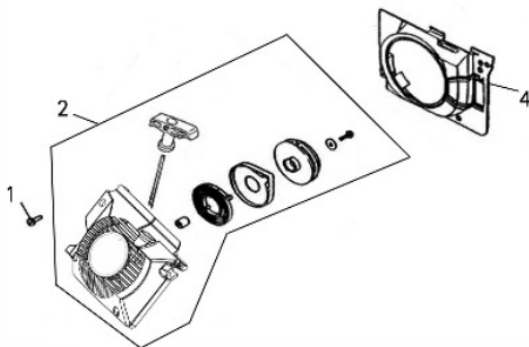

Retrátil

Ref.	Cód	Descrição	Qtd Prod
1	5057	PARAF M5X0.8X16MM- ZN PR	4
2	12653	RETRATIL COMPLETO	1
4	12654	SUPORTE DO RETRATIL	1