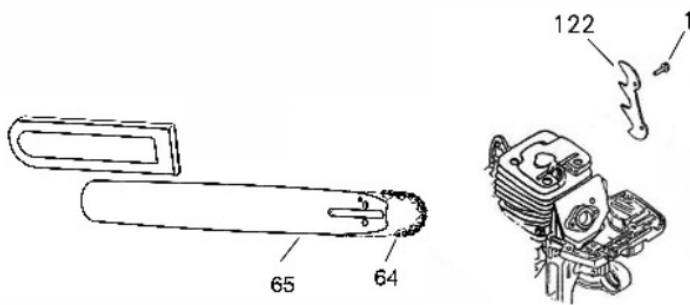

Retrátil

Ref.	Cód	Descrição	Qtd Prod
1	5057	PARAF M5X0.8X16MM- ZN PR	4
2	12653	RETRATIL COMPLETO	1
4	12654	SUPORTE DO RETRATIL	1

Sabre - Corrente

Ref.	Cód	Descrição	Qtd Prod
1	5057	PARAF M5X0.8X16MM- ZN PR	1
64	6515	CORRENTE EM BLISTER	1
65	13326	SABRE LAMINADO BUFFALO 18	1
122	12762	TRAVA DE SEGURANCA	1