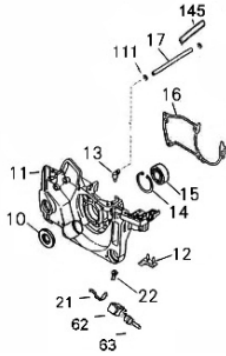

Base da Motosserra

Ref.	Cód	Descrição	Qtd Prod
1	5057	PARAF M5X0.8X16MM- ZN PR	2
96	12743	BASE DA MOTOSSERRA	1
98	12744	BUJAO COMBUSTIVEL	1
99	12745	ANEL BUJAO COMBUSTIVEL	1
116	6982	PROTECAO ANTI QUEDA	1
121	12761	PROTETOR DO	2
127	12765	TAMPA EMPUNH.ACELERADOR	1
128	6994	CONTROLE DO GATILHO	1
129	12766	AMORTECEDOR DA BASE	2
134	6991	PINO MOLA ALAV.	1
136	6958	RESPIRO	1
137	6959	VALVULA DO RESPIRO	1
138	12767	MANGUEIRA DO RESPIRO	1
139	12768	TUBO COMBUSTIVEL	1
140	12769	COXIM DA BASE MOTOSSERRA	1
141	6957	BUCHA FILTRO COMBUSTIVEL	1
142	12770	FILTRO DE COMBUSTIVEL	1

Bobina Volante

Ref.	Cód	Descrição	Qtd Prod
5	3587	PORCA M8X1- SX FL ZN PR	1
6	12656	VOLANTE MAGNETICO	1
7	5001	PARAF M5X0.8X20MM- ZN PR	1
8	12658	BOBINA IGNICAO	1

Carcaça Lado Direito

Ref.	Cód	Descrição	Qtd Prod
18	12667	PINO GUIA 6X12	2
19	12669	CARCACA (LADO DIREITO)	1
20	12670	COXIM DIREITO (BLOCO)	1
24	6966	VALVULA RESPIRO CARTER	1
26	12671	FILTRO DO ESPIRO	1
27	12672	RETENTOR 12X28X4.5	1
28	12673	TUBO ENTRADA FILTRO OLEO	1
29	12674	BOCAL BOMBA DE OLEO	1
30	12675	TELA FILTRO DE OLEO	1
31	12676	BOMBA DE OLEO	1
32	10342	PARAF M4X16	1
33	12677	TUBO SAIDA FILTRO DE OLEO	1
34	12678	BASE EMBREAGEM	1

Carcaça Lado Esquerdo

Ref.	Cód	Descrição	Qtd Prod
10	3596	RETENTOR 15X35X4.5MM	1
11	12661	CARCACA (LADO ESQUERDO)	1
12	12662	COXIM ESQUERDO (BLOCO)	1
13	12663	PONTEIRA SUCCAO	1
14	3595	ANEL ELASTICO 35	1
15	4756	ROL EIXO VIRABREQUIM	1
16	12665	JUNTA DA CARCACA	1
17	12666	TUBO SUCCAO 3X6X112	1
22	3539	PARAF M5X0.8X10MM- ZN PR	1
62	12695	CAPA CHAVE LIGA/DESLIGA	1
63	12696	CHAVE LIGA/DESLIGA	1
111	3591	ANEL TRAVA TUBO SUCCAO	2