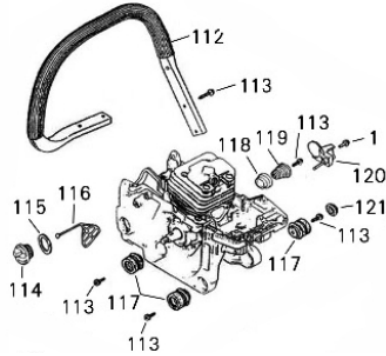

Carcaça Lado Esquerdo

Ref.	Cód	Descrição	Qtd Prod
10	3596	RETENTOR 15X35X4.5MM	1
11	12661	CARCACA (LADO ESQUERDO)	1
12	12662	COXIM ESQUERDO (BLOCO)	1
13	12663	PONTEIRA SUCCAO	1
14	3595	ANEL ELASTICO 35	1
15	4756	ROL EIXO VIRABREQUIM	1
16	12665	JUNTA DA CARCACA	1
17	12666	TUBO SUCCAO 3X6X112	1
22	3539	PARAF M5X0.8X10MM- ZN PR	1
62	12695	CAPA CHAVE LIGA/DESLIGA	1
63	12696	CHAVE LIGA/DESLIGA	1
111	3591	ANEL TRAVA TUBO SUCCAO	2

Cilindro - Pistão - Virabrequim

Ref.	Cód	Descrição	Qtd Prod
1	5057	PARAF M5X0.8X16MM- ZN PR	3
9	12659	PARAF. DO CILINDRO(M5X25)	4
66	6945	CHAVETA DO VIRABREQUIM	1
67	12705	EIXO VIRABREQUIM	1
68	12706	ARRUELA ENCOSTO ROL.	2
69	12707	ROL. AGULHAS VIRABREQUIM	1
70	12709	ANEL TRAVA PISTAO	2
71	12712	PISTAO	1
72	12715	PINO DO PISTAO	1
73	12718	JOGO DE ANEIS PISTAO	2
74	12720	JUNTA CILINDRO	1
75	12721	PRESILHA CONECTOR ADMIS.	1
76	12722	CONECTOR ADMISSAO	1
77	12723	JUNTA DA ADMISSAO 1	1
78	12724	JUNTA DA ADMISSAO 2	1
79	12725	SUPORTE DO CARBURADOR	1
80	3520	PARAF M5X0.8X12MM- ZN PR	2
81	5014	ARRUELA LISA M5	2
82	12726	COLETOR ADMISSAO	1
83	12727	JUNTA COLETOR ADMISSAO	1
84	4961	VELA IGNICAO	1
85	12730	CILINDRO	1
86	12731	JUNTA DO ESCAPE	1
87	3626	PARAF M5X0.8X82MM- ZN PR	2
88	12733	ESCAPE	1
89	12736	PLACA SUPORTE ESCAPE	1
90	3509	PORCA M5 ESCAPE- SX ZN PR	2

Embreagem

Ref.	Cód	Descrição	Qtd Prod
32	10342	PARAF M4X16	1
35	12679	ROSCA SEM FIM	1
36	12680	ROL AGULHA 12X15X14	1
37	12682	COROA EMBREAGEM 3/8	1
38	12683	CAPA EMBREAGEM	1
39	12684	ARRUELA AJUSTE	1
40	12685	EMBREAGEM	1

Empunhadura - Coxins

Ref.	Cód	Descrição	Qtd Prod
1	5057	PARAF M5X0.8X16MM- ZN PR	1
112	12755	EMPUNHADURA PRINCIPAL	1
113	12756	PARAF. ST5X16	7
114	6983	BUJAO OLEO CORRENTE	1
115	6666	ANEL O-RING CONECTOR/G	1
116	6982	PROTECAO ANTI QUEDA	1
117	12757	AMORTECEDOR MOTOSSERRA	3
118	12758	BASE DA MOLA	1
119	12759	MOLA, PROTETOR TRAVA	1
120	12760	PROTETOR TRAVA CORRENTE	1
121	12761	PROTETOR DO	3