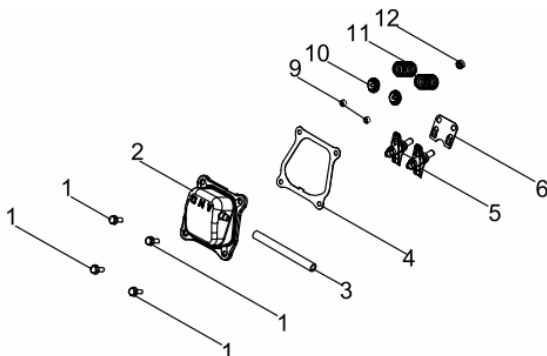

Válvulas

Ref.	Cód	Descrição	Qtd Prod
1	5128	PARAF M6X1X16MM- ZN BR	4
2	6239	TAMPA CABECOTE	1
3	13025	MANGUEIRA DO RESPIRO	1
4	13026	JUNTA TAMPA CABECOTE	1
5	16552	CONJUNTO BALANCIM	1
6	648	PLACA GUIA DAS VARETAS/G	1
9	647	PASTILHA DA VALVULA/G	4
10	645	PRATO MOLA ESCAPE/G	2
11	643	MOLA DA VALVULA/G	2
12	650	RETENTOR DE VALVULA/G	1
14	646	ASSENTO DA MOLA	1