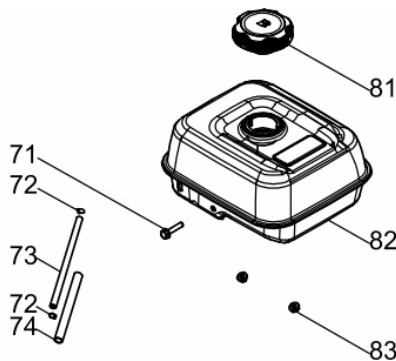

Tanque Combustível

Ref.	Cód	Descrição	Qtd Prod
71	711	PARAF M8X1.25X25MM- ZN BR	1
72	562	ANEL ELASTICO MANG TANQ/G	2
73	16570	MANGUEIRA DE COMBUSTIVEL	1
81	16572	TAMPA DO TANQUE	1
82	16571	TANQUE DE COMBUSTIVEL	1
83	543	PORCA M6X1- SX FL ZN BR	2