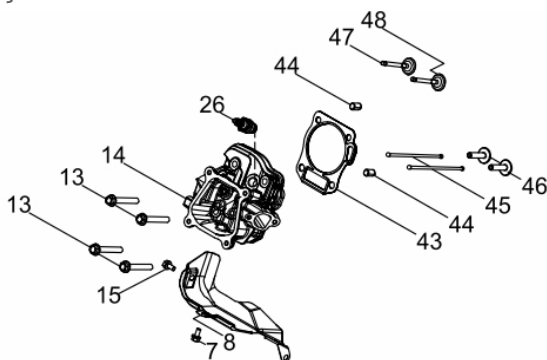

MOTOR BFG 9.0CV RENTAL

60947

Tipo	Gasolina 4T, Refrigerado a Ar
Potência Máxima (Cv)(KW/Rpm)	9,0 (6,6/3600)
Potência Reg. Contínuo (Cv)(KW/Rpm)	8,5 (6,3/3600)
Torque Máximo (kgfm/rpm)	1,75/2500
Cilindrada (cm³)	269
Diâmetro do Cilindro (mm)	77
Curso do Pistão (mm)	58
Eixo - Diâm. X Comp. (pol/mm)	Ø1"(25,40) X 88,0
Taxa de Compressão	8,6:1
Reservatório do Cáter (L)	1,1 / SAE 20W50
Capacidade do Tanque (L)	7,5 / Gasolina Comum
Consumo Médio (L/h)	2,0
Sistema de Alimentação (Tipo)	Carburador (Bóia)
Sistema de Ignição	Eletrônica (CDI)
Sistema de Partida	Manual
Sistema de Lubrificação (Tipo)	Salpico
Filtro de Ar (Tipo)	Ciclone
Dimensões CxLxA (mm)	500 X 470 X 490
Peso Bruto (kg)	31,0
Peso Líquido (kg)	29,0

Aceleração

Ref.	Cód	Descrição	Qtd Prod
69	560	PARAF M6X1X28MM- ZN BR	2
70	16568	CONJUNTO ACELERACAO	1
76	695	ALAVANCA DO RAR/G	1
77	604	GRAMPO BRACO RAR/G	1
78	607	RETENTOR 8X14X4MM	1
79	13020	ANEL O-RING 5.2X1.9	1
80	5215	BRACO RAR G10.0	1
84	902	MOLA DO GOVERNADOR	1
85	692	HASTE LIGACAO/G	1
86	693	MOLA RETORNO ALAV CARB/G	1
	694	MOLA RETORNO LONGA/G	1

Anel-Pistão-Biela

Ref.	Cód	Descrição	Qtd Prod
49	16562	JOGO DE ANEIS DO PISTAO	1
50	459	ANEL TRAVA PISTAO 6.5/8.0	2
51	632	PINO DO PISTAO/G	1
52	16563	PISTAO	1
53	634	BIELA COMPL G8.0	1

Cabeçote

Ref.	Cód	Descrição	Qtd Prod
7	507	PARAF M6X1X10MM- ZN BR	1
8	664	CHAPA DEFLETORA G8.0	1
13	597	PARAF M10X1.25X80MM-ZN BR	4
14	16554	CABECOTE	1
15	584	PARAF M6X1X12MM- ZN BR	1
26	430	VELA IGNICAO/G	1
43	16561	JUNTA DO CABECOTE	1
44	596	PINO 12X20 GUIA CABECOTE	2
45	1221	VARETA VALVULA/G	2
46	639	TUCHO VALVULA/G	2
47	642	VALVULA ESCAPE/G	1
48	641	VALVULA ADMISSAO/G	1

Carcaça-Cilindro

Ref.	Cód	Descrição	Qtd Prod
1	5128	PARAF M6X1X16MM- ZN BR	2
15	583	BASE ACELERAÇÃO RABETA/G	1
65	602	INTERRUPTOR NIVEL OLEO/G	1
87	16569	CARCACA-CILINDRO	1
88	609	PARAF M12X1.5X15MM- ZN BR	2
89	608	JUNTA DRENO OLEO/G	2
92	14880	DEFLETOR LATERAL	1
93	437	RELE INTERRUPT.NIVEL OLEO	1
94	506	PARAF M6X1X20MM- ZN BR	1