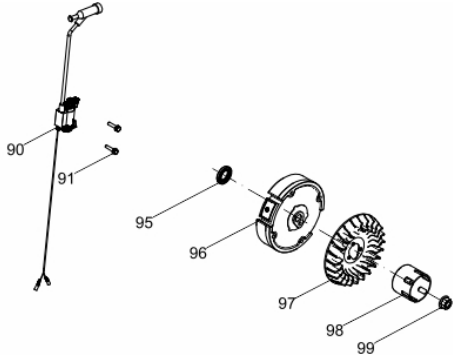

Volante-Bobina

<i>Ref.</i>	<i>Cód</i>	<i>Descrição</i>	<i>Qtd Prod</i>
90	689	BOBINA IGNICAO G8.0	1
91	560	PARAF M6X1X28MM- ZN BR	2
95	1334	RETENTOR 30X46X8MM	1
96	684	VOLANTE MAGNETICO/G	1
97	5210	VENTOINHA	1
98	16573	CUBO DE PARTIDA	1
99	687	PORCA M16X1.5 SX FL SER.	1