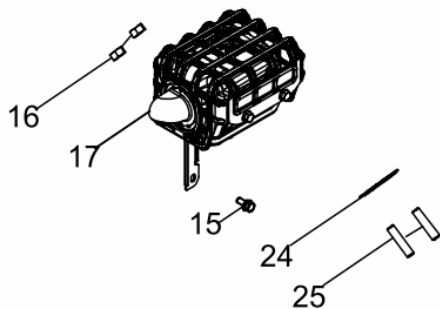

Carcaça-Cilindro

Ref.	Cód	Descrição	Qtd Prod
1	5128	PARAF M6X1X16MM- ZN BR	2
15	583	BASE ACELERAÇÃO RABETA/G	1
65	602	INTERRUPTOR NIVEL OLEO/G	1
87	16569	CARCACA-CILINDRO	1
88	609	PARAF M12X1.5X15MM- ZN BR	2
89	608	JUNTA DRENO OLEO/G	2
92	14880	DEFLETOR LATERAL	1
93	437	RELE INTERRUPT.NIVEL OLEO	1
94	506	PARAF M6X1X20MM- ZN BR	1

Eixo Virabrequim

Ref.	Cód	Descrição	Qtd Prod
61	5220	ROL 6206 VIRABREQUIM	2
62	16565	ARVORE DE COMANDO	1
63	16564	EIXO VIRABREQUIM	1
64	5153	CHAVETA DO VOLANTE	1
68	616	CONJ RAR G8.0	1

Escape

Ref.	Cód	Descrição	Qtd Prod
15	597	PARAF M10X1.25X80MM-ZN BR	1
16	96	PORCA M8X1.25- SX FL	2
17	16553	ESCAPE	1
24	707	JUNTA ESCAPE/G	1
25	592	PRIS M8X48.5 ESC/G	2

Tampa do Bloco

Ref.	Cód	Descrição	Qtd Prod
54	625	PARAF M8X1.25X35MM- ZN BR	6
55	1334	RETENTOR 30X46X8MM	1
56	15527	TAMPA OL-ANEL	1
57	15528	ANEL O-RING DA VARETA	2
58	16567	TAMPA DO BLOCO	1
59	16566	JUNTA DO BLOCO	1
60	623	PINO 8X12 GUIA TAMPA	2
66	15529	BUJAO NIVEL OL-ANEL	1