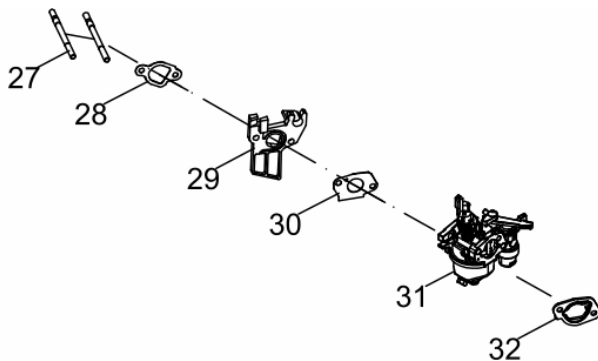

Carburador

Ref.	Cód	Descrição	Qtd Prod
27	718	PRIS M6-8X134 CA/G	2
28	16556	JUNTA DO COLETOR	1
29	16557	COLETOR DE ADMISSAO	1
30	16558	JUNTA DO CARBURADOR	1
31	16559	CARBURADOR	1
32	16560	JUNTA ESPACADORA	1