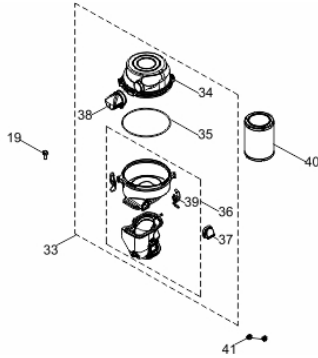

Carcaça-Cilindro

Ref.	Cód	Descrição	Qtd Prod
1	5128	PARAF M6X1X16MM- ZN BR	2
15	583	BASE ACELERAÇÃO RABETA/G	1
65	602	INTERRUPTOR NIVEL OLEO/G	1
87	16569	CARCACA-CILINDRO	1
88	609	PARAF M12X1.5X15MM- ZN BR	2
89	608	JUNTA DRENO OLEO/G	2
92	14880	DEFLETOR LATERAL	1
93	437	RELE INTERRUPT.NIVEL OLEO	1
94	506	PARAF M6X1X20MM- ZN BR	1

Eixo Virabrequim

Ref.	Cód	Descrição	Qtd Prod
61	5220	ROL 6206 VIRABREQUIM	2
62	16565	ARVORE DE COMANDO	1
63	16564	EIXO VIRABREQUIM	1
64	5153	CHAVETA DO VOLANTE	1
68	616	CONJ RAR G8.0	1

Escape

Ref.	Cód	Descrição	Qtd Prod
15	597	PARAF M10X1.25X80MM-ZN BR	1
16	96	PORCA M8X1.25- SX FL	2
17	16553	ESCAPE	1
24	707	JUNTA ESCAPE/G	1
25	592	PRIS M8X48.5 ESC/G	2

Filtro de Ar

Ref.	Cód	Descrição	Qtd Prod
19/41	543	PORCA M6X1- SX FL ZN BR	3
33	14716	CONJ FILTRO DE AR CICLONE	1
34	14717	CAPA FILTRO DE AR CICLONE	1
35	14718	ANEL O-RING F. AR CICLONE	1
37	14711	VALV.SAIDA PO F. CICLONE	1
38	14721	VALVULA ENTRADA AR	1
39	14714	TRAVA FILTRO AR CICLONE	1
40	14715	ELEMENTO F. DE AR CICLONE	1
	14719	SUP. FILTRO DE AR CICLONE	1
	14720	BASE FILTRO DE AR CICLONE	1

Tampa do Bloco

Ref.	Cód	Descrição	Qtd Prod
54	625	PARAF M8X1.25X35MM- ZN BR	6
55	1334	RETENTOR 30X46X8MM	1
56	15527	TAMPA OL-ANEL	1
57	15528	ANEL O-RING DA VARETA	2
58	16567	TAMPA DO BLOCO	1
59	16566	JUNTA DO BLOCO	1
60	623	PINO 8X12 GUIA TAMPA	2
66	15529	BUJAO NIVEL OL-ANEL	1