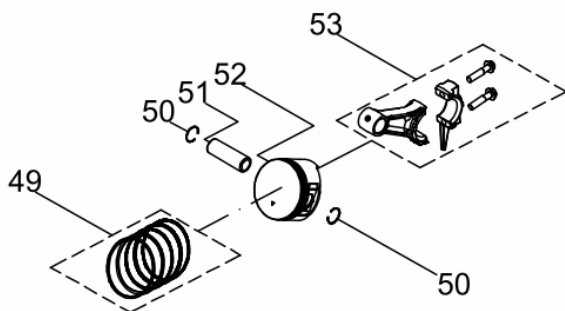

MOTOR BFG 9.0CV RENTAL

60947

Tipo	Gasolina 4T, Refrigerado a Ar
Potência Máxima (Cv)(KW/Rpm)	9,0 (6,6/3600)
Potência Reg. Contínuo (Cv)(KW/Rpm)	8,5 (6,3/3600)
Torque Máximo (kgfm/rpm)	1,75/2500
Cilindrada (cm³)	269
Diâmetro do Cilindro (mm)	77
Curso do Pistão (mm)	58
Eixo - Diâm. X Comp. (pol/mm)	Ø1"(25,40) X 88,0
Taxa de Compressão	8,6:1
Reservatório do Cáter (L)	1,1 / SAE 20W50
Capacidade do Tanque (L)	7,5 / Gasolina Comum
Consumo Médio (L/h)	2,0
Sistema de Alimentação (Tipo)	Carburador (Bóia)
Sistema de Ignição	Eletrônica (CDI)
Sistema de Partida	Manual
Sistema de Lubrificação (Tipo)	Salpico
Filtro de Ar (Tipo)	Ciclone
Dimensões CxLxA (mm)	500 X 470 X 490
Peso Bruto (kg)	31,0
Peso Líquido (kg)	29,0

Aceleração

Ref.	Cód	Descrição	Qtd Prod
69	560	PARAF M6X1X28MM- ZN BR	2
70	16568	CONJUNTO ACELERACAO	1
76	695	ALAVANCA DO RAR/G	1
77	604	GRAMPO BRACO RAR/G	1
78	607	RETENTOR 8X14X4MM	1
79	13020	ANEL O-RING 5.2X1.9	1
80	5215	BRACO RAR G10.0	1
84	902	MOLA DO GOVERNADOR	1
85	692	HASTE LIGACAO/G	1
86	693	MOLA RETORNO ALAV CARB/G	1
	694	MOLA RETORNO LONGA/G	1

Anel-Pistão-Biela

Ref.	Cód	Descrição	Qtd Prod
49	16562	JOGO DE ANEIS DO PISTAO	1
50	459	ANEL TRAVA PISTAO 6.5/8.0	2
51	632	PINO DO PISTAO/G	1
52	16563	PISTAO	1
53	634	BIELA COMPL G8.0	1

Cabeçote

Ref.	Cód	Descrição	Qtd Prod
7	507	PARAF M6X1X10MM- ZN BR	1
8	664	CHAPA DEFLETORA G8.0	1
13	597	PARAF M10X1.25X80MM-ZN BR	4
14	16554	CABECOTE	1
15	584	PARAF M6X1X12MM- ZN BR	1
26	430	VELA IGNICAO/G	1
43	16561	JUNTA DO CABECOTE	1
44	596	PINO 12X20 GUIA CABECOTE	2
45	1221	VARETA VALVULA/G	2
46	639	TUCHO VALVULA/G	2
47	642	VALVULA ESCAPE/G	1
48	641	VALVULA ADMISSAO/G	1

Carcaça-Cilindro

Ref.	Cód	Descrição	Qtd Prod
1	5128	PARAF M6X1X16MM- ZN BR	2
15	583	BASE ACELERAÇÃO RABETA/G	1
65	602	INTERRUPTOR NIVEL OLEO/G	1
87	16569	CARCACA-CILINDRO	1
88	609	PARAF M12X1.5X15MM- ZN BR	2
89	608	JUNTA DRENO OLEO/G	2
92	14880	DEFLETOR LATERAL	1
93	437	RELE INTERRUPT.NIVEL OLEO	1
94	506	PARAF M6X1X20MM- ZN BR	1