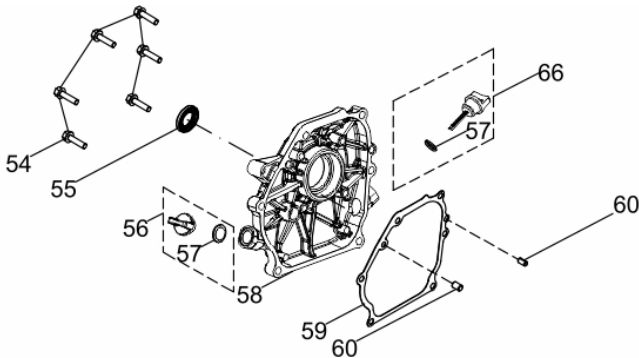

Tampa do Bloco

Ref.	Cód	Descrição	Qtd Prod
54	625	PARAF M8X1.25X35MM- ZN BR	6
55	1334	RETENTOR 30X46X8MM	1
56	15527	TAMPA OL-ANEL	1
57	15528	ANEL O-RING DA VARETA	2
58	16567	TAMPA DO BLOCO	1
59	16566	JUNTA DO BLOCO	1
60	623	PINO 8X12 GUIA TAMPA	2
66	15529	BUJAO NIVEL OL-ANEL	1