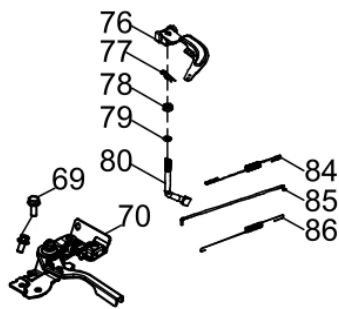

MOTOR BFG 9.0CV RENTAL

60947

Tipo	Gasolina 4T, Refrigerado a Ar
Potência Máxima (Cv)(KW/Rpm)	9,0 (6,6/3600)
Potência Reg. Contínuo (Cv)(KW/Rpm)	8,5 (6,3/3600)
Torque Máximo (kgfm/rpm)	1,75/2500
Cilindrada (cm³)	269
Diâmetro do Cilindro (mm)	77
Curso do Pistão (mm)	58
Eixo - Diâm. X Comp. (pol/mm)	Ø1"(25,40) X 88,0
Taxa de Compressão	8,6:1
Reservatório do Cáter (L)	1,1 / SAE 20W50
Capacidade do Tanque (L)	7,5 / Gasolina Comum
Consumo Médio (L/h)	2,0
Sistema de Alimentação (Tipo)	Carburador (Bóia)
Sistema de Ignição	Eletrônica (CDI)
Sistema de Partida	Manual
Sistema de Lubrificação (Tipo)	Salpico
Filtro de Ar (Tipo)	Ciclone
Dimensões CxLxA (mm)	500 X 470 X 490
Peso Bruto (kg)	31,0
Peso Líquido (kg)	29,0

Aceleração

Ref.	Cód	Descrição	Qtd Prod
69	560	PARAF M6X1X28MM- ZN BR	2
70	16568	CONJUNTO ACELERACAO	1
76	695	ALAVANCA DO RAR/G	1
77	604	GRAMPO BRACO RAR/G	1
78	607	RETENTOR 8X14X4MM	1
79	13020	ANEL O-RING 5.2X1.9	1
80	5215	BRACO RAR G10.0	1
84	902	MOLA DO GOVERNADOR	1
85	692	HASTE LIGACAO/G	1
86	693	MOLA RETORNO ALAV CARB/G	1
	694	MOLA RETORNO LONGA/G	1

Anel-Pistão-Biela

Ref.	Cód	Descrição	Qtd Prod
49	16562	JOGO DE ANEIS DO PISTAO	1
50	459	ANEL TRAVA PISTAO 6.5/8.0	2
51	632	PINO DO PISTAO/G	1
52	16563	PISTAO	1
53	634	BIELA COMPL G8.0	1

Cabeçote

Ref.	Cód	Descrição	Qtd Prod
7	507	PARAF M6X1X10MM- ZN BR	1
8	664	CHAPA DEFLETORA G8.0	1
13	597	PARAF M10X1.25X80MM-ZN BR	4
14	16554	CABECOTE	1
15	584	PARAF M6X1X12MM- ZN BR	1
26	430	VELA IGNICAO/G	1
43	16561	JUNTA DO CABECOTE	1
44	596	PINO 12X20 GUIA CABECOTE	2
45	1221	VARETA VALVULA/G	2
46	639	TUCHO VALVULA/G	2
47	642	VALVULA ESCAPE/G	1
48	641	VALVULA ADMISSAO/G	1

Carcaça-Cilindro

Ref.	Cód	Descrição	Qtd Prod
1	5128	PARAF M6X1X16MM- ZN BR	2
15	583	BASE ACELERAÇÃO RABETA/G	1
65	602	INTERRUPTOR NIVEL OLEO/G	1
87	16569	CARCACA-CILINDRO	1
88	609	PARAF M12X1.5X15MM- ZN BR	2
89	608	JUNTA DRENO OLEO/G	2
92	14880	DEFLETOR LATERAL	1
93	437	RELE INTERRUPT.NIVEL OLEO	1
94	506	PARAF M6X1X20MM- ZN BR	1