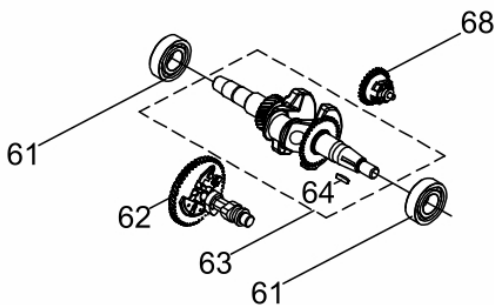

Eixo Virabrequim