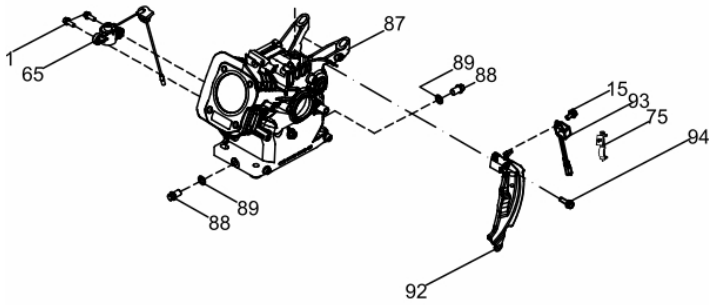

MOTOR BFG 9.0CV RENTAL

60947

Tipo	Gasolina 4T, Refrigerado a Ar
Potência Máxima (Cv)(KW/Rpm)	9,0 (6,6/3600)
Potência Reg. Contínuo (Cv)(KW/Rpm)	8,5 (6,3/3600)
Torque Máximo (kgfm/rpm)	1,75/2500
Cilindrada (cm³)	269
Diâmetro do Cilindro (mm)	77
Curso do Pistão (mm)	58
Eixo - Diâm. X Comp. (pol/mm)	Ø1"(25,40) X 88,0
Taxa de Compressão	8,6:1
Reservatório do Cáter (L)	1,1 / SAE 20W50
Capacidade do Tanque (L)	7,5 / Gasolina Comum
Consumo Médio (L/h)	2,0
Sistema de Alimentação (Tipo)	Carburador (Bóia)
Sistema de Ignição	Eletrônica (CDI)
Sistema de Partida	Manual
Sistema de Lubrificação (Tipo)	Salpico
Filtro de Ar (Tipo)	Ciclone
Dimensões CxLxA (mm)	500 X 470 X 490
Peso Bruto (kg)	31,0
Peso Líquido (kg)	29,0

Aceleração

Ref.	Cód	Descrição	Qtd Prod
69	560	PARAF M6X1X28MM- ZN BR	2
70	16568	CONJUNTO ACELERACAO	1
76	695	ALAVANCA DO RAR/G	1
77	604	GRAMPO BRACO RAR/G	1
78	607	RETENTOR 8X14X4MM	1
79	13020	ANEL O-RING 5.2X1.9	1
80	5215	BRACO RAR G10.0	1
84	902	MOLA DO GOVERNADOR	1
85	692	HASTE LIGACAO/G	1
86	693	MOLA RETORNO ALAV CARB/G	1
	694	MOLA RETORNO LONGA/G	1

Anel-Pistão-Biela

Ref.	Cód	Descrição	Qtd Prod
49	16562	JOGO DE ANEIS DO PISTAO	1
50	459	ANEL TRAVA PISTAO 6.5/8.0	2
51	632	PINO DO PISTAO/G	1
52	16563	PISTAO	1
53	634	BIELA COMPL G8.0	1

Cabeçote

Ref.	Cód	Descrição	Qtd Prod
7	507	PARAF M6X1X10MM- ZN BR	1
8	664	CHAPA DEFLETORA G8.0	1
13	597	PARAF M10X1.25X80MM-ZN BR	4
14	16554	CABECOTE	1
15	584	PARAF M6X1X12MM- ZN BR	1
26	430	VELA IGNICAO/G	1
43	16561	JUNTA DO CABECOTE	1
44	596	PINO 12X20 GUIA CABECOTE	2
45	1221	VARETA VALVULA/G	2
46	639	TUCHO VALVULA/G	2
47	642	VALVULA ESCAPE/G	1
48	641	VALVULA ADMISSAO/G	1

Carcaça-Cilindro

Ref.	Cód	Descrição	Qtd Prod
1	5128	PARAF M6X1X16MM- ZN BR	2
15	583	BASE ACELERAÇÃO RABETA/G	1
65	602	INTERRUPTOR NIVEL OLEO/G	1
87	16569	CARCACA-CILINDRO	1
88	609	PARAF M12X1.5X15MM- ZN BR	2
89	608	JUNTA DRENO OLEO/G	2
92	14880	DEFLETOR LATERAL	1
93	437	RELE INTERRUPT.NIVEL OLEO	1
94	506	PARAF M6X1X20MM- ZN BR	1