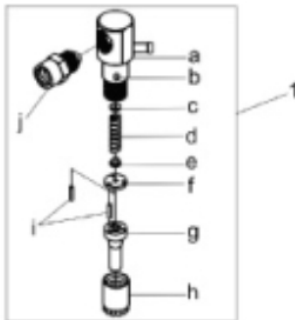

Conjunto Bico Injetor