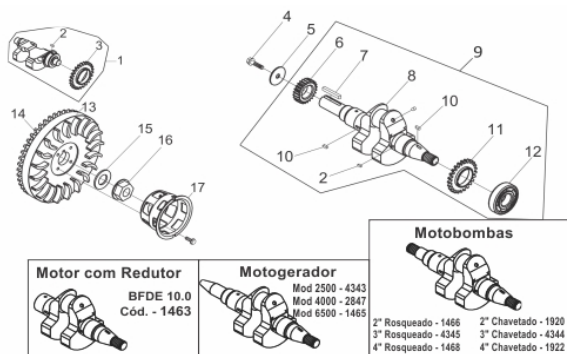

Volante - Virabrequim

Ref.	Cód	Descrição	Qtd Prod
1	4563	EIXO BALANCIADOR	1
2	313	CHAVETA EIXO BALANC/D	2
3	129	ENGR EIXO BALANCEADOR/D	1
4	6601	PARAF SX.PONTA DE EIXO	1
5	317	ARRUELA LISA EIXO VIRAB/D	1
6	132	ENGR MOTRIZ COMANDO	1
7	7899	CHAVETA 5X63/D	1
8	6606	EIXO VIRABREQ. (19,05MM)	1
10	320	CHAVETA 5X12/D	2
11	138	ENGR MOTRIZ EIXO BALANC/D	1
12	323	ROL ESF 6307 P5/D	1
13	6612	VOLANTE	1
14	6619	COROA DE PARTIDA	1
15	325	ARRUELA VOLANTE/D	1
16	6616	PORCA DO VOLANTE	1
17	222	CUBO PARTIDA/D	1