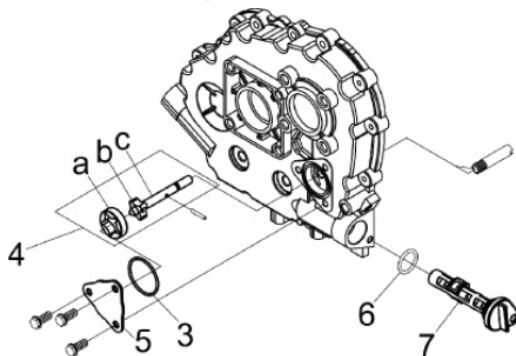

Sistema de Lubrificação

Ref.	Cód	Descrição	Qtd Prod
4	6561	BOMBA DE OLEO	1
6	6558	ANEL O-RING 25X2.4	1
	6560	TAMPA DA BOMBA DE OLEO	1
	6562	ELEMENTO FILTRO DE OLEO	1
	6563	GUIA DE OLEO	1
	6566	PINO TRAVA	1