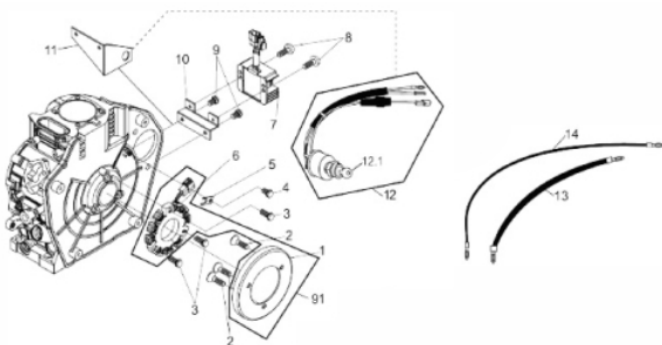

### Componentes Partida Elétrica Motor

Ref.	Cód	Descrição	Qtd Prod
2	407	PARAF VOLANTE M6X10-ZN AM	3
3	408	PARAF M6X1X20MM- ZN AM	3
4	409	PARAF M6X1X12MM- ZN AM	1
5	410	CHAPA TRAVA FIO P.E./D	1
7	7925	REGULADOR DE TENSAO/D	1
8	412	PARAF M6X1X12MM- ZN AM	2
9	413	PARAF M6X1X14MM- ZN AM	2
10	414	CHAPA FIXACAO	1
11	943	SUP. CHAVE IGNICAO/D	1
12	553	CONJ CHAVE/CHICOTE	1
12.a	8082	CHAVE DE PARTIDA/D	1
13	939	CABO NEGATIVO 740MM/D	1
14	940	CABO POSITIVO 370MM/D	1
91	104	ALTERNADOR COMPLETO	1