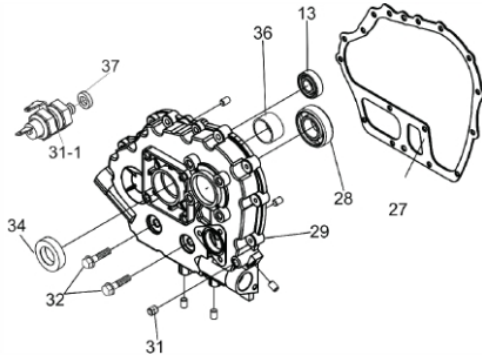

Tampa do Bloco

Ref.	Cód	Descrição	Qtd Prod
13	7863	ROL DE ESFERAS 307/D	1
27	41	JUNTA TAMPA CARCACA/D	1
28	7869	ROL DE ESFERAS 206/D	1
29	7696	TAMPA DA CARCACA	1
31	279	BUJAO G 1/8 TAMPA/D	1
31-1	1185	SENSOR OLEO/D	1
32	280	PARAF M8X1.25X38MM- ZN AM	15
34	47	RETENTOR 30x45x10/D	1
36	7871	BRONZINA MANCAL/D	1
37	1479	ARRUELA DE BORRACHA/D	1