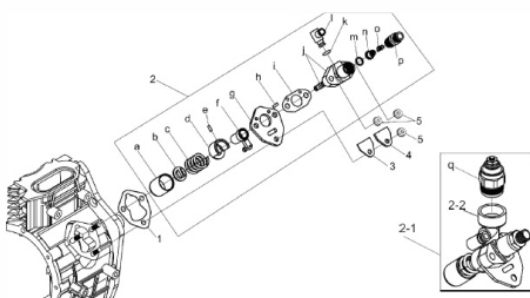

Conjunto Bomba Injetora

Ref.	Cód	Descrição	Qtd Prod
1.1	2141	JUNTA BOMBA INJ. 0.10MM/D	2
1.2	2835	JUNTA BOMBA INJ. 0.20MM/D	2
1.3	2836	JUNTA BOMBA INJ. 0.30MM/D	2
1.4	31	JUNTA BOMBA INJ. 0.50MM/D	2
2	178	BOMBA INJETORA D7.0	1
a	6622	TUCHO BOMBA INJETORA	1
3	34	JUNTA CHAPA SELO/D	1
4	35	CHAPA SELO/D	1
5	357	PORCA M6X1- SX ZN AM	3