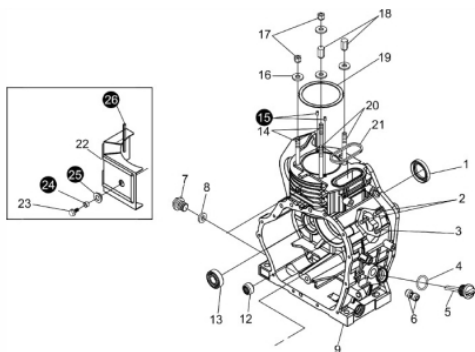

# MOTOR BFDE 7.0cv Partida Elétrica

70706

Capacidade do Tanque (L)	3,5
Cilindrada (cm³)	306
Consumo Médio (L/h)	1,8
Curso do Pistão (mm)	64
Diâmetro do Cilindro (mm)	78
Dimensões CxLxA (mm)	383x421x450
Ruído a 7m Distância (dB (A))	77
Peso (kg)	38
Potência 3000 rpm (cv)	5,5
Potência 3600 rpm (cv)	7,0
Reservatório do Cárter (L)	1,1
Sistema de Partida	manual/elétrica
Taxa de Compressão	20:1
Torque Máximo (kgfm/rpm)	1,52/2.500
Diâmetro do eixo (mm)	25,4

## Bloco Cilindro

Ref.	Cód	Descrição	Qtd Prod
1	26	RETENTOR 30x45x8/D	1
2	252	PRIS BOMBA INJETORA/D	2
3	253	PRIS.BOMBA M6X1X18mm	1
4	7861	ANEL O-RING 19X2.65MM/D	2
5	33	BUJAO NIVEL OLEO/D	2
6	254	ROL EIXO RAR/D	2
7	28	BUJAO DRENO OLEO/D	2
8	29	JUNTA BUJAO DRENO/D	2
9	7858	CARCACA-CILINDRO/D	1
10	256	CHAPA TRAVA ROL/D	1
11	258	PARAF M8X1.25X14- ZN AM	1
12	6570	ROL 7941/8	1
13	7863	ROL DE ESFERAS 307/D	2
14	260	PRIS.CILINDRO CURTO	2
16	267	ARRUELA CABECOTE D7.0	4
17	15	PORCA CABEC CURTA/D	2
18	13	PORCA CABEC LONGA/D	2
19	18	JUNTA CABECOTE/D	1
20	263	PRIS.CILINDRO LONGO	2
21	21	ANEL O-RING RETANG D7.0	1
22	270	CHAPA DEFLETORA D7.0	1
23	273	PARAF M6X1X16MM- ZN AM	1