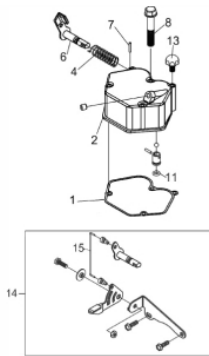

Tampa do Cabeçote

Ref.	Cód	Descrição	Qtd Prod
1	57	JUNTA TAMPA CABECOTE/D	1
2	54	TAMPA CABECOTE/D	1
4	56	MOLA DO DESCOMPRESSOR/D	1
6	52	ALAVANCA	1
7	309	PINO ELAS 3X16 CAB/D	1
8	94	PRIS TAMPA DE VALVULA/D	3
11	7894	ANEL O-RING M12X1.9/D	1
13	93	BUJAO TAMPA CABECOTE/D	1