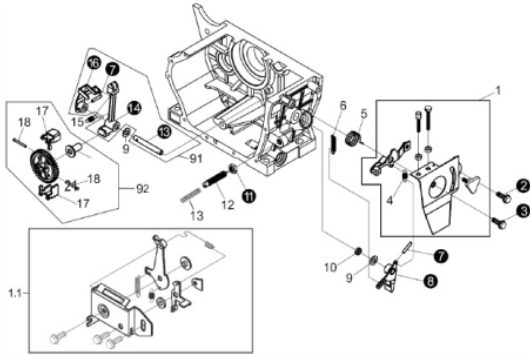

Conjunto Aceleração RAR

Ref.	Cód	Descrição	Qtd Prod
1	401	CONJ ACELERACAO/D	1
4	382	MOLA CURTA RAR/D	1
5	383	MOLA RETORNO	1
6	384	MOLA LONGA RAR/D	1
9	6569	ARRUELA EIXO RAR	1
	6573	ARRUELA ESPACADORA RAR	1
10	389	RETENTOR 8X14X3MM	1
12	6574	CONTROLADOR DE ROTACAO	1
13	6576	MOLA CONTROLE ROTACAO	1
15	395	MOLA ACIONAMENTO RAR/D	1
17	6567	CONTRAPESO RAR	2
18	6566	PINO TRAVA	2
20	6565	ENGRENAGEM RAR	1
21	6568	TUCHO RAR	1
91	393	CONJ ACIONAMENTO RAR/D	1