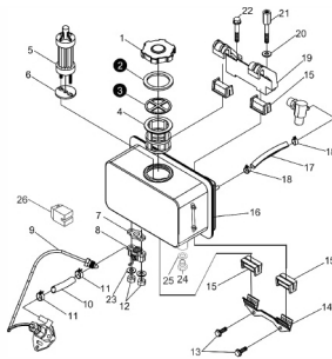

Tanque Combustível

Ref.	Cód	Descrição	Qtd Prod
1	2873	TAMPA TANQUE COMB.	1
4	183	PENEIRA TANQUE/D	1
5	175	ELEM FILTRANTE COMBUST/D	1
6	173	JUNTA FILTRO COMB/D	1
7	170	ANEL VEDACAO TORNEIRA/D	1
8	168	TORNEIRA COMBUSTIVEL/D	1
9	7912	TUBO COMBUST ALTA	1
10	172	MANGUEIRA COMBUSTIVEL/D	1
11	171	ANEL ELASTICO 13MM/D	2
12	357	PORCA M6X1- SX ZN AM	2
13	413	PARAF M6X1X14MM- ZN AM	2
14	167	SUP. INFERIOR TANQUE/D	1
15	163	COXIM TANQUE/D	4
16	2858	TANQUE COMB.-ROSCA/D	1
17	162	MANGUEIRA RETORNO COMB.	1
18	161	ANEL ELASTICO/D	2
19	156	SUP. FIX. TANQUE/D	1
20	359	ARRUELA M8- ZN AM	1
21	360	PARAF M8X1.25X20MM- ZN AM	1
22	361	PARAF M8X1.25X45MM- ZN AM	1
23	362	ARRUELA M6 - ZN AM/D	2
24	1522	PARAF M12X1.25X15MM-ZN AM	1
25	1523	ARRUELA NYLON DRENO TQ/D	1
26	2140	COXIM TUBO DE	1