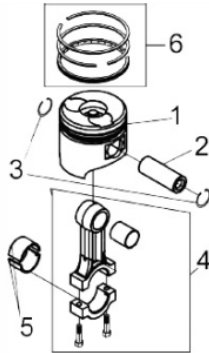

Anéis-Pistão-Biela

Ref.	Cód	Descrição	Qtd Prod
1	6584	PISTAO - BFDE 7.0 PLUS	1
2	6587	PINO DO PISTAO	1
3	6581	ANEL TRAVA PISTAO D.21MM	2
4	6590	CONJUNTO BIELA	1
5	6593	BRONZINA BIELA	2
6	6578	JOGO DE ANEIS STD	1
7	5876	PARAF DA BIELA/D	2