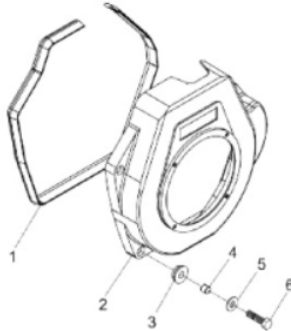

Ref.	Cód	Descrição	Qtd Prod
	7879	VALVULA ESCAPE/D	1

Carenagem

Ref.	Cód	Descrição	Qtd Prod
1	187	PERFIL VED CARENAGEM/D	1
2	225	CARENAGEM D7.0	1
3	227	COXIM CARENAGEM/D	4
4	415	PINO CENTRALIZ CARE/D	4
5	416	ARRUELA LISA M6 - ZN AM/D	4
6	417	PARAF M6X1.0X22MM- ZN AM	4