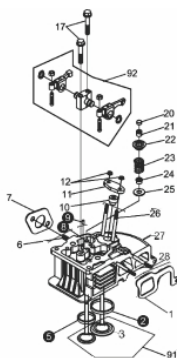

# MOTOR BFDE 7.0cv Partida Elétrica

70706

Capacidade do Tanque (L)	3,5
Cilindrada (cm³)	306
Consumo Médio (L/h)	1,8
Curso do Pistão (mm)	64
Diâmetro do Cilindro (mm)	78
Dimensões CxLxA (mm)	383x421x450
Ruído a 7m Distância (dB (A))	77
Peso (kg)	38
Potência 3000 rpm (cv)	5,5
Potência 3600 rpm (cv)	7,0
Reservatório do Cárter (L)	1,1
Sistema de Partida	manual/elétrica
Taxa de Compressão	20:1
Torque Máximo (kgfm/rpm)	1,52/2.500
Diâmetro do eixo (mm)	25,4

## Bloco Cilindro

Ref.	Cód	Descrição	Qtd Prod
1	26	RETENTOR 30x45x8/D	1
2	252	PRIS BOMBA INJETORA/D	2
3	253	PRIS.BOMBA M6X1X18mm	1
4	7861	ANEL O-RING 19X2.65MM/D	2
5	33	BUJAO NIVEL OLEO/D	2
6	254	ROL EIXO RAR/D	2
7	28	BUJAO DRENO OLEO/D	2
8	29	JUNTA BUJAO DRENO/D	2
9	7858	CARCACA-CILINDRO/D	1
10	256	CHAPA TRAVA ROL/D	1
11	258	PARAF M8X1.25X14- ZN AM	1
12	6570	ROL 7941/8	1
13	7863	ROL DE ESFERAS 307/D	2
14	260	PRIS.CILINDRO CURTO	2
16	267	ARRUELA CABECOTE D7.0	4
17	15	PORCA CABEC CURTA/D	2
18	13	PORCA CABEC LONGA/D	2
19	18	JUNTA CABECOTE/D	1
20	263	PRIS.CILINDRO LONGO	2
21	21	ANEL O-RING RETANG D7.0	1
22	270	CHAPA DEFLETORA D7.0	1
23	273	PARAF M6X1X16MM- ZN AM	1

## Cabeçote

Ref.	Cód	Descrição	Qtd Prod
1	237	JUNTA COLETOR ADMISSAO/D	1
6	5271	PRIS M8X20MM	2
7	239	JUNTA ESCAPE/D	1
10	295	CALCO AJUSTE BICO INJETOR	1
11	296	CHAPA TRAVA BICO INJET/D	1
12	357	PORCA M6X1- SX ZN AM	2
17	61	PARAF M6X1X45MM- ZN AM	2
20	64	PASTILHA AJUSTE VALVULA/D	2
22	70	PRATO MOLA VALVULA/D	2
23	73	MOLA DA VALVULA/D	2
24	76	RETENTOR GUIA VALVULA/D	2
25	78	ASSENTO MOLA VALVULA/D	2
26	1573	PRIS BICO INJETOR/D	2
27	7884	CABECOTE/D	1
28	91	PRIS BICO INJETOR/D	2
30	1560	ARRUELA CALCO BICO INJ/D	1
	7875	VALVULA ADMISSAO/D	1
92	7891	CONJUNTO BALANCIM/D	1