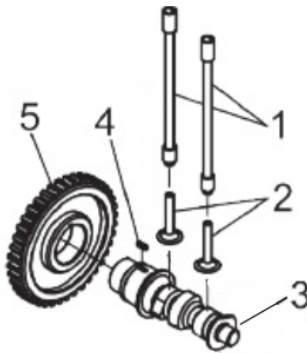

Comando de Válvula

Ref.	Cód	Descrição	Qtd Prod
1	6625	VARETA VALVULA	2
2	6627	TUCHO VALVULA	2
3	150	EIXO COMANDO VALVULA/D	1
4	321	CHAVETA 5X14/D	1
5	153	ENGR EIXO COMANDO VALV/D	1