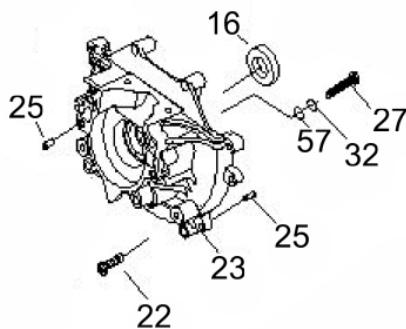

Motor 43 SB 2T 1.67CV

50102

Modelo Motor Buffalo	2 Tempos
Partida	Manual
Cilindrada (cm ³)	43,0
Potência Reg. Contínuo (Cv)(KW/Rpm)	1,7 (1,25/7200)
Mistura Combustível (Gasolina: óleo 2T)	25:1
Capacidade do Tanque (L)	1,2
Peso Líquido (kg)	4,65

Acoplamento

Ref.	Cód	Descrição	Qtd Prod
21	13665	ACOPLAMENTO COMPLETO	1

Motor - Bobina-Volante-Embreagem

Ref.	Cód	Descrição	Qtd Prod
2	4772	PARAFUSO	4
28	13664	VOLANTE MAGNETICO	1
29	7363	PORCA TRAVA M8	1
30	8106	BOBINA DE IGNICAO	1
31	4948	CABO BOBINA IGNICAO	1
33	4949	ARRUELA EMBREAGEM	2
35	4950	EMBREAGEM	1
	12865	MOLA DA EMBREAGEM	1
36	4951	ARRUELA ONDULADA	2
37	4952	PARAF DA EMBREAGEM	1
38	4953	CARENAGEM	1

Motor - Carcaça Lado Retratil

Ref.	Cód	Descrição	Qtd Prod
16	4938	RETENTOR 12X22X7	1
17	13658	CARCACA LADO RETRATIL	1
45	4940	JUNTA DA CARCACA	1

Motor - Carcaça Lado Volante

Ref.	Cód	Descrição	Qtd Prod
16	4943	RETENTOR 15X30X7	1
22	7292	PARAF M5X0.8X12MM- ZN BR	3
23	13659	CARCACA LADO VOLANTE	1
24	8397	BASE FILTRO DE AR	1
25	13660	PINO 5X10MM	4
27	981	PARAF M5X30MM/G	4

Motor - Carenagem Cilindro

Ref.	Cód	Descrição	Qtd Prod
2	4772	PARAFUSO	1
47	4958	JUNTA CILINDRO	1
48	13671	CILINDRO	1
49	5001	PARAF M5X0.8X20MM- ZN PR	4
50	13672	CARENAGEM DO CILINDRO	1
51	7191	VELA DE IGNICAO	1
56	4962	CARENAGEM DA VELA	1