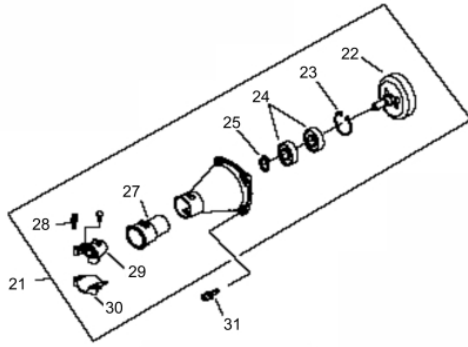

Motor 43 SB 2T 1.67CV

50102

Modelo Motor Buffalo	2 Tempos
Partida	Manual
Cilindrada (cm ³)	43,0
Potência Reg. Contínuo (Cv)(KW/Rpm)	1,7 (1,25/7200)
Mistura Combustível (Gasolina: óleo 2T)	25:1
Capacidade do Tanque (L)	1,2
Peso Líquido (kg)	4,65

Acoplamento

Ref.	Cód	Descrição	Qtd Prod
21	13665	ACOPLAMENTO COMPLETO	1

Motor - Bobina-Volante-Embreagem

Ref.	Cód	Descrição	Qtd Prod
2	4772	PARAFUSO	4
28	13664	VOLANTE MAGNETICO	1
29	7363	PORCA TRAVA M8	1
30	8106	BOBINA DE IGNICAO	1
31	4948	CABO BOBINA IGNICAO	1
33	4949	ARRUELA EMBREAGEM	2
35	4950	EMBREAGEM	1
	12865	MOLA DA EMBREAGEM	1
36	4951	ARRUELA ONDULADA	2
37	4952	PARAF DA EMBREAGEM	1
38	4953	CARENAGEM	1

Motor - Carcaça Lado Retratil

Ref.	Cód	Descrição	Qtd Prod
16	4938	RETENTOR 12X22X7	1
17	13658	CARCACA LADO RETRATIL	1
45	4940	JUNTA DA CARCACA	1

Motor - Carcaça Lado Volante

Ref.	Cód	Descrição	Qtd Prod
16	4943	RETENTOR 15X30X7	1
22	7292	PARAF M5X0.8X12MM- ZN BR	3
23	13659	CARCACA LADO VOLANTE	1
24	8397	BASE FILTRO DE AR	1
25	13660	PINO 5X10MM	4
27	981	PARAF M5X30MM/G	4