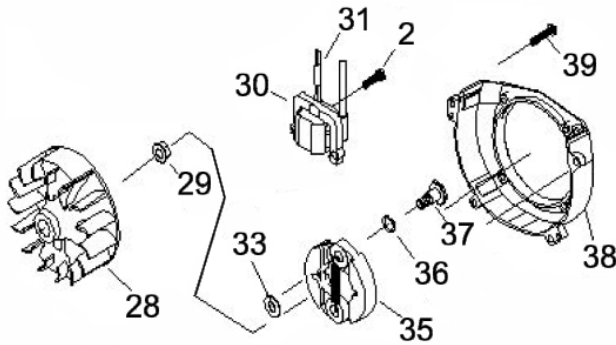

Motor 43 SB 2T 1.67CV

50102

Modelo Motor Buffalo	2 Tempos
Partida	Manual
Cilindrada (cm ³)	43,0
Potência Reg. Contínuo (Cv)(KW/Rpm)	1,7 (1,25/7200)
Mistura Combustível (Gasolina: óleo 2T)	25:1
Capacidade do Tanque (L)	1,2
Peso Líquido (kg)	4,65

Acoplamento

Ref.	Cód	Descrição	Qtd Prod
21	13665	ACOPLAMENTO COMPLETO	1

Motor - Bobina-Volante-Embreagem

Ref.	Cód	Descrição	Qtd Prod
2	4772	PARAFUSO	4
28	13664	VOLANTE MAGNETICO	1
29	7363	PORCA TRAVA M8	1
30	8106	BOBINA DE IGNICAO	1
31	4948	CABO BOBINA IGNICAO	1
33	4949	ARRUELA EMBREAGEM	2
35	4950	EMBREAGEM	1
	12865	MOLA DA EMBREAGEM	1
36	4951	ARRUELA ONDULADA	2
37	4952	PARAF DA EMBREAGEM	1
38	4953	CARENAGEM	1

Motor - Carcaça Lado Retratil

Ref.	Cód	Descrição	Qtd Prod
16	4938	RETENTOR 12X22X7	1
17	13658	CARCACA LADO RETRATIL	1
45	4940	JUNTA DA CARCACA	1

Motor - Carcaça Lado Volante

Ref.	Cód	Descrição	Qtd Prod
16	4943	RETENTOR 15X30X7	1
22	7292	PARAF M5X0.8X12MM- ZN BR	3
23	13659	CARCACA LADO VOLANTE	1
24	8397	BASE FILTRO DE AR	1
25	13660	PINO 5X10MM	4
27	981	PARAF M5X30MM/G	4