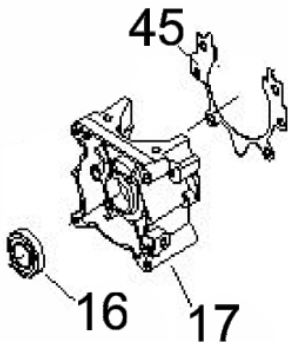

Motor 43 SB 2T 1.67CV

50102

Modelo Motor Buffalo	2 Tempos
Partida	Manual
Cilindrada (cm ³)	43,0
Potência Reg. Contínuo (Cv)(KW/Rpm)	1,7 (1,25/7200)
Mistura Combustível (Gasolina: óleo 2T)	25:1
Capacidade do Tanque (L)	1,2
Peso Líquido (kg)	4,65

Acoplamento

Ref.	Cód	Descrição	Qtd Prod
21	13665	ACOPLAMENTO COMPLETO	1

Motor - Bobina-Volante-Embreagem

Ref.	Cód	Descrição	Qtd Prod
2	4772	PARAFUSO	4
28	13664	VOLANTE MAGNETICO	1
29	7363	PORCA TRAVA M8	1
30	8106	BOBINA DE IGNICAO	1
31	4948	CABO BOBINA IGNICAO	1
33	4949	ARRUELA EMBREAGEM	2
35	4950	EMBREAGEM	1
	12865	MOLA DA EMBREAGEM	1
36	4951	ARRUELA ONDULADA	2
37	4952	PARAF DA EMBREAGEM	1
38	4953	CARENAGEM	1

Motor - Carcaça Lado Retratil

Ref.	Cód	Descrição	Qtd Prod
16	4938	RETENTOR 12X22X7	1
17	13658	CARCACA LADO RETRATIL	1
45	4940	JUNTA DA CARCACA	1

Motor - Carcaça Lado Volante

Ref.	Cód	Descrição	Qtd Prod
16	4943	RETENTOR 15X30X7	1
22	7292	PARAF M5X0.8X12MM- ZN BR	3
23	13659	CARCACA LADO VOLANTE	1
24	8397	BASE FILTRO DE AR	1
25	13660	PINO 5X10MM	4
27	981	PARAF M5X30MM/G	4