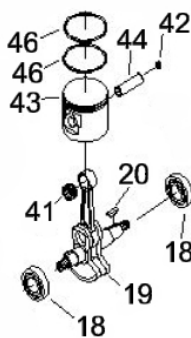

Motor - Pistão Virabrequim

Ref.	Cód	Descrição	Qtd Prod
18	4756	ROL EIXO VIRABREQUIM	2
19	8100	EIXO VIRABREQUIM	1
20	4758	CHAVETA ATOMIZADOR	1
41	8872	ROL DA BIELA	1
42	4761	ANEL TRAVA PINO PISTAO	1
43	8109	PISTAO	1
44	8111	PINO DO PISTAO	1
46	8114	JOGO DE ANEIS PISTAO	12