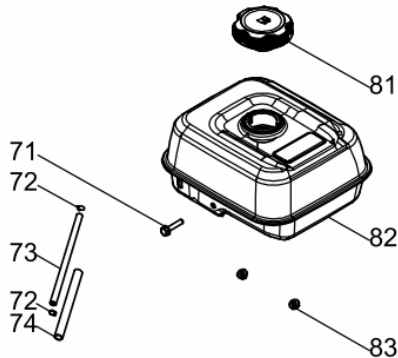

Tanque Combustível

Ref.	Cód	Descrição	Qtd Prod
71	560	PARAF M6X1X28MM- ZN BR	1
72	562	ANEL ELASTICO MANG TANQ/G	2
73	792	MANGUEIRA COMBUSTIVEL/G	1
74	13019	PROTETOR DA MANGUEIRA	1
81	14876	TAMPA DO TANQUE	1
82	14877	TANQUE COMBUSTIVEL	1
83	543	PORCA M6X1- SX FL ZN BR	2