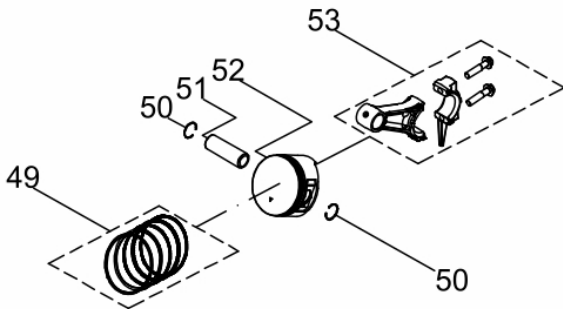

MOTOR BFG 4T 7.5CV RENTAL

60847

Tipo	Gasolina 4T, Refrigerado a Ar
Potência Máxima (Cv)(KW/Rpm)	7,5 (5,5/3600)
Potência Reg. Contínuo (Cv)(KW/Rpm)	6,6 (4,8/3600)
Torque Máximo (kgfm/rpm)	1,45/2500
Cilindrada (cm³)	224
Diâmetro do Cilindro (mm)	72
Curso do Pistão (mm)	55
Eixo - Diâm. X Comp. (pol/mm)	Ø3/4"(19,05) X 61,5
Taxa de Compressão	8,6:1
Reservatório do Cáter (L)	0,6 / SAE 20W50
Capacidade do Tanque (L)	4,2 / Gasolina Comum
Consumo Médio (L/h)	1,6
Sistema de Alimentação (Tipo)	Carburador (Bóia)
Sistema de Ignição	Eletrônica (CDI)
Sistema de Partida	Manual
Sistema de Lubrificação (Tipo)	Salpico
Filtro de Ar (Tipo)	Ciclone
Dimensões CxLxA (mm)	420 X 355 X 390
Peso Bruto (kg)	17,4
Peso Líquido (kg)	15,4

Aceleração

Ref.	Cód	Descrição	Qtd Prod
69	5170	PARAF M6X1.0X12MM- ZN BR	2
70	15517	CONJ ACELERACAO	1
76	2596	ALAVANCA RAR/G 7.0 PLUS	1
77	481	GRAMPO BRACO RAR/G	1
78	1787	RETENTOR 6X11X4MM	1
79	13020	ANEL O-RING 5.2X1.9	1
80	5152	BRACO RAR G7.0	1
84	902	MOLA DO GOVERNADOR	1
85	580	HASTE LIGACAO/G	1
86	14878	MOLA RETORNO ALAV.	1

Anel-Pistão-Biela

Ref.	Cód	Descrição	Qtd Prod
49	14872	JOGO ANEIS PISTAO	1
50	459	ANEL TRAVA PISTAO 6.5/8.0	2
51	10067	PINO DO PISTAO	1
52	14873	PISTAO	1
53	10075	BIELA	1

Cabeçote

Ref.	Cód	Descrição	Qtd Prod
7	507	PARAF M6X1X10MM- ZN BR	1
8	508	CHAPA DEFLETORA G6.5	1
13	5132	PARAF M8X1.25X30- ZN BR	4
14	14864	CABECOTE	1
15	584	PARAF M6X1X12MM- ZN BR	1
26	430	VELA IGNICAO/G	1
43	14869	JUNTA DO CABECOTE	1
44	433	PINO 10X16 GUIA CABECOTE	2
45	13008	VARETA VALVULAS	2
46	478	TUCHO VALVULA/G	2
47	14870	VALVULA ESCAPE	1
48	14871	VALVULA DE ADMISSAO	1

Carcaça-Cilindro

Ref.	Cód	Descrição	Qtd Prod
1	5128	PARAF M6X1X16MM- ZN BR	2
15	583	BASE ACELERAÇÃO RABETA/G	1
65	436	INTERRUPTOR NÍVEL OLEO/G	1
87	14879	CARCACA-CLINDRO	1
88	484	PARAF M10X1.25X15MM-ZN BR	2
89	2582	ARRUELA DRENO DE OLEO/G	2
92	14880	DEFLETOR LATERAL	1
93	437	RELE INTERRUPT.NÍVEL OLEO	1
94	506	PARAF M6X1X20MM- ZN BR	1