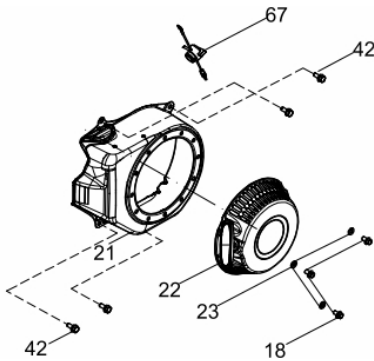

Carenagem-Retrátil