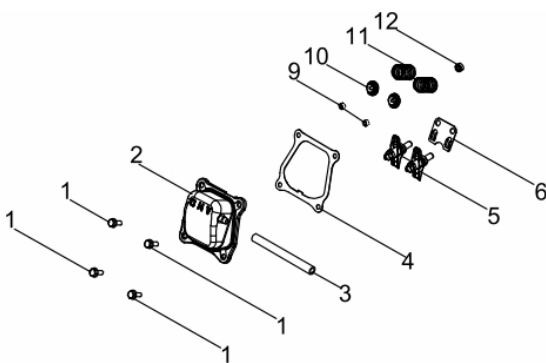

Válvulas

Ref.	Cód	Descrição	Qtd Prod
1	5128	PARAF M6X1X16MM- ZN BR	4
2	12992	TAMPA DO CABECOTE	1
3	14859	MANGUEIRA RESPIRO	1
4	10065	JUNTA TAMPA CABECOTE	1
5	14860	BALANCIM	1
6	12994	PLACA GUIA DAS VARETAS	1
9	14861	TRAVA DO PRATO DA MOLLA	4
10	14862	PRATO DA MOLLA	2
11	14863	MOLLA DA VALVULA	2
12	5131	RETENTOR VALVULA	1