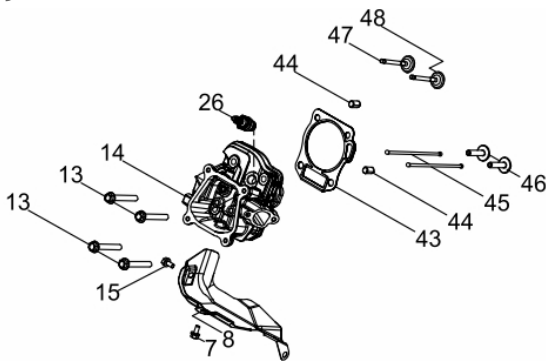

MOTOR BFG 4T 7.5CV RENTAL

60847

Tipo	Gasolina 4T, Refrigerado a Ar
Potência Máxima (Cv)(KW/Rpm)	7,5 (5,5/3600)
Potência Reg. Contínuo (Cv)(KW/Rpm)	6,6 (4,8/3600)
Torque Máximo (kgfm/rpm)	1,45/2500
Cilindrada (cm³)	224
Diâmetro do Cilindro (mm)	72
Curso do Pistão (mm)	55
Eixo - Diâm. X Comp. (pol/mm)	Ø3/4"(19,05) X 61,5
Taxa de Compressão	8,6:1
Reservatório do Cáter (L)	0,6 / SAE 20W50
Capacidade do Tanque (L)	4,2 / Gasolina Comum
Consumo Médio (L/h)	1,6
Sistema de Alimentação (Tipo)	Carburador (Bóia)
Sistema de Ignição	Eletrônica (CDI)
Sistema de Partida	Manual
Sistema de Lubrificação (Tipo)	Salpico
Filtro de Ar (Tipo)	Ciclone
Dimensões CxLxA (mm)	420 X 355 X 390
Peso Bruto (kg)	17,4
Peso Líquido (kg)	15,4

Aceleração

Ref.	Cód	Descrição	Qtd Prod
69	5170	PARAF M6X1.0X12MM- ZN BR	2
70	15517	CONJ ACELERACAO	1
76	2596	ALAVANCA RAR/G 7.0 PLUS	1
77	481	GRAMPO BRACO RAR/G	1
78	1787	RETENTOR 6X11X4MM	1
79	13020	ANEL O-RING 5.2X1.9	1
80	5152	BRACO RAR G7.0	1
84	902	MOLA DO GOVERNADOR	1
85	580	HASTE LIGACAO/G	1
86	14878	MOLA RETORNO ALAV.	1

Anel-Pistão-Biela

Ref.	Cód	Descrição	Qtd Prod
49	14872	JOGO ANEIS PISTAO	1
50	459	ANEL TRAVA PISTAO 6.5/8.0	2
51	10067	PINO DO PISTAO	1
52	14873	PISTAO	1
53	10075	BIELA	1

Cabeçote

Ref.	Cód	Descrição	Qtd Prod
7	507	PARAF M6X1X10MM- ZN BR	1
8	508	CHAPA DEFLETORA G6.5	1
13	5132	PARAF M8X1.25X30- ZN BR	4
14	14864	CABECOTE	1
15	584	PARAF M6X1X12MM- ZN BR	1
26	430	VELA IGNICAO/G	1
43	14869	JUNTA DO CABECOTE	1
44	433	PINO 10X16 GUIA CABECOTE	2
45	13008	VARETA VALVULAS	2
46	478	TUCHO VALVULA/G	2
47	14870	VALVULA ESCAPE	1
48	14871	VALVULA DE ADMISSAO	1

Carcaça-Cilindro

Ref.	Cód	Descrição	Qtd Prod
1	5128	PARAF M6X1X16MM- ZN BR	2
15	583	BASE ACELERAÇÃO RABETA/G	1
65	436	INTERRUPTOR NÍVEL OLEO/G	1
87	14879	CARCACA-CLINDRO	1
88	484	PARAF M10X1.25X15MM-ZN BR	2
89	2582	ARRUELA DRENO DE OLEO/G	2
92	14880	DEFLETOR LATERAL	1
93	437	RELE INTERRUPT.NÍVEL OLEO	1
94	506	PARAF M6X1X20MM- ZN BR	1