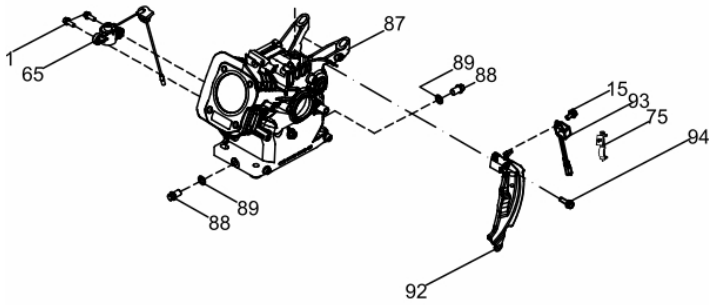

Aceleração

Ref.	Cód	Descrição	Qtd Prod
69	5170	PARAF M6X1.0X12MM- ZN BR	2
70	15517	CONJ ACELERACAO	1
76	2596	ALAVANCA RAR/G 7.0 PLUS	1
77	481	GRAMPO BRACO RAR/G	1
78	1787	RETENTOR 6X11X4MM	1
79	13020	ANEL O-RING 5.2X1.9	1
80	5152	BRACO RAR G7.0	1
84	902	MOLA DO GOVERNADOR	1
85	580	HASTE LIGACAO/G	1
86	14878	MOLA RETORNO ALAV.	1

Anel-Pistão-Biela

Ref.	Cód	Descrição	Qtd Prod
49	14872	JOGO ANEIS PISTAO	1
50	459	ANEL TRAVA PISTAO 6.5/8.0	2
51	10067	PINO DO PISTAO	1
52	14873	PISTAO	1
53	10075	BIELA	1

Cabeçote

Ref.	Cód	Descrição	Qtd Prod
7	507	PARAF M6X1X10MM- ZN BR	1
8	508	CHAPA DEFLETORA G6.5	1
13	5132	PARAF M8X1.25X30- ZN BR	4
14	14864	CABECOTE	1
15	584	PARAF M6X1X12MM- ZN BR	1
26	430	VELA IGNICAO/G	1
43	14869	JUNTA DO CABECOTE	1
44	433	PINO 10X16 GUIA CABECOTE	2
45	13008	VARETA VALVULAS	2
46	478	TUCHO VALVULA/G	2
47	14870	VALVULA ESCAPE	1
48	14871	VALVULA DE ADMISSAO	1

Carcaça-Cilindro

Ref.	Cód	Descrição	Qtd Prod
1	5128	PARAF M6X1X16MM- ZN BR	2
15	583	BASE ACELERAÇÃO RABETA/G	1
65	436	INTERRUPTOR NÍVEL OLEO/G	1
87	14879	CARCACA-CLINDRO	1
88	484	PARAF M10X1.25X15MM-ZN BR	2
89	2582	ARRUELA DRENO DE OLEO/G	2
92	14880	DEFLETOR LATERAL	1
93	437	RELE INTERRUPT.NÍVEL OLEO	1
94	506	PARAF M6X1X20MM- ZN BR	1