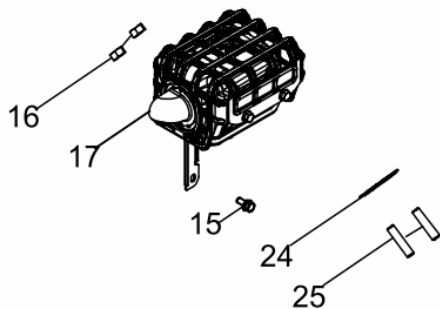

Carcaça-Cilindro

Ref.	Cód	Descrição	Qtd Prod
1	5128	PARAF M6X1X16MM- ZN BR	2
15	583	BASE ACELERAÇÃO RABETA/G	1
65	436	INTERRUPTOR NÍVEL OLEO/G	1
87	14879	CARCACA-CLINDRO	1
88	484	PARAF M10X1.25X15MM-ZN BR	2
89	2582	ARRUELA DRENO DE OLEO/G	2
92	14880	DEFLETOR LATERAL	1
93	437	RELE INTERRUPT.NÍVEL OLEO	1
94	506	PARAF M6X1X20MM- ZN BR	1

Eixo Virabrequim

Ref.	Cód	Descrição	Qtd Prod
61	5220	ROL 6206 VIRABREQUIM	2
62	14874	ARVORE DE COMANDO	1
63	14875	EIXO VIRABREQUIM	1
64	5153	CHAVETA DO VOLANTE	1
68	434	CONJ RAR G6.5	1

Escape

Ref.	Cód	Descrição	Qtd Prod
15	584	PARAF M6X1X12MM- ZN BR	1
16	2553	PORCA M8X1.25 SEX	2
17	14865	ESCAPE	1
24	431	JUNTA ESCAPE/G	1
25	429	PRIS M8X1.25X34 ZN BR	2