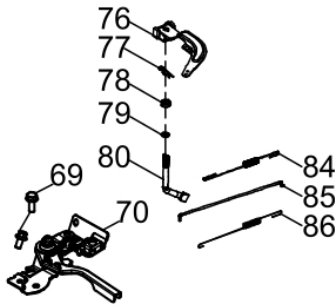

MOTOR BFG 4T 7.5CV RENTAL

60847

Tipo	Gasolina 4T, Refrigerado a Ar
Potência Máxima (Cv)(KW/Rpm)	7,5 (5,5/3600)
Potência Reg. Contínuo (Cv)(KW/Rpm)	6,6 (4,8/3600)
Torque Máximo (kgfm/rpm)	1,45/2500
Cilindrada (cm³)	224
Diâmetro do Cilindro (mm)	72
Curso do Pistão (mm)	55
Eixo - Diâm. X Comp. (pol/mm)	Ø3/4"(19,05) X 61,5
Taxa de Compressão	8,6:1
Reservatório do Cáter (L)	0,6 / SAE 20W50
Capacidade do Tanque (L)	4,2 / Gasolina Comum
Consumo Médio (L/h)	1,6
Sistema de Alimentação (Tipo)	Carburador (Bóia)
Sistema de Ignição	Eletrônica (CDI)
Sistema de Partida	Manual
Sistema de Lubrificação (Tipo)	Salpico
Filtro de Ar (Tipo)	Ciclone
Dimensões CxLxA (mm)	420 X 355 X 390
Peso Bruto (kg)	17,4
Peso Líquido (kg)	15,4

Aceleração

Ref.	Cód	Descrição	Qtd Prod
69	5170	PARAF M6X1.0X12MM- ZN BR	2
70	15517	CONJ ACELERACAO	1
76	2596	ALAVANCA RAR/G 7.0 PLUS	1
77	481	GRAMPO BRACO RAR/G	1
78	1787	RETENTOR 6X11X4MM	1
79	13020	ANEL O-RING 5.2X1.9	1
80	5152	BRACO RAR G7.0	1
84	902	MOLA DO GOVERNADOR	1
85	580	HASTE LIGACAO/G	1
86	14878	MOLA RETORNO ALAV.	1

Anel-Pistão-Biela

Ref.	Cód	Descrição	Qtd Prod
49	14872	JOGO ANEIS PISTAO	1
50	459	ANEL TRAVA PISTAO 6.5/8.0	2
51	10067	PINO DO PISTAO	1
52	14873	PISTAO	1
53	10075	BIELA	1

Cabeçote

Ref.	Cód	Descrição	Qtd Prod
7	507	PARAF M6X1X10MM- ZN BR	1
8	508	CHAPA DEFLETORA G6.5	1
13	5132	PARAF M8X1.25X30- ZN BR	4
14	14864	CABECOTE	1
15	584	PARAF M6X1X12MM- ZN BR	1
26	430	VELA IGNICAO/G	1
43	14869	JUNTA DO CABECOTE	1
44	433	PINO 10X16 GUIA CABECOTE	2
45	13008	VARETA VALVULAS	2
46	478	TUCHO VALVULA/G	2
47	14870	VALVULA ESCAPE	1
48	14871	VALVULA DE ADMISSAO	1

Carcaça-Cilindro

Ref.	Cód	Descrição	Qtd Prod
1	5128	PARAF M6X1X16MM- ZN BR	2
15	583	BASE ACELERAÇÃO RABETA/G	1
65	436	INTERRUPTOR NÍVEL OLEO/G	1
87	14879	CARCACA-CLINDRO	1
88	484	PARAF M10X1.25X15MM-ZN BR	2
89	2582	ARRUELA DRENO DE OLEO/G	2
92	14880	DEFLETOR LATERAL	1
93	437	RELE INTERRUPT.NÍVEL OLEO	1
94	506	PARAF M6X1X20MM- ZN BR	1