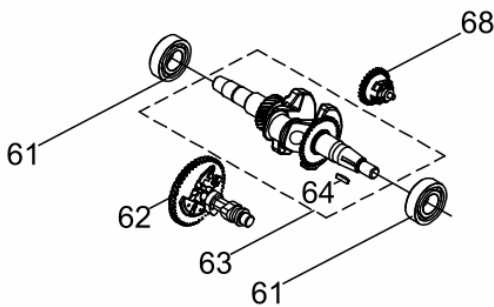

Eixo Virabrequim