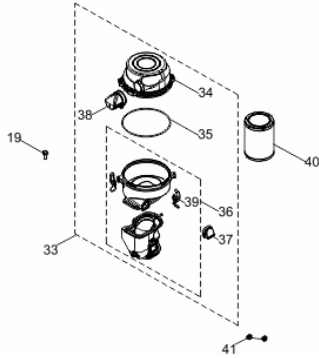

Carcaça-Cilindro

Ref.	Cód	Descrição	Qtd Prod
1	5128	PARAF M6X1X16MM- ZN BR	2
15	583	BASE ACELERAÇÃO RABETA/G	1
65	436	INTERRUPTOR NÍVEL OLEO/G	1
87	14879	CARCACA-CLINDRO	1
88	484	PARAF M10X1.25X15MM-ZN BR	2
89	2582	ARRUELA DRENO DE OLEO/G	2
92	14880	DEFLETOR LATERAL	1
93	437	RELE INTERRUPT.NÍVEL OLEO	1
94	506	PARAF M6X1X20MM- ZN BR	1

Eixo Virabrequim

Ref.	Cód	Descrição	Qtd Prod
61	5220	ROL 6206 VIRABREQUIM	2
62	14874	ARVORE DE COMANDO	1
63	14875	EIXO VIRABREQUIM	1
64	5153	CHAVETA DO VOLANTE	1
68	434	CONJ RAR G6.5	1

Escape

Ref.	Cód	Descrição	Qtd Prod
15	584	PARAF M6X1X12MM- ZN BR	1
16	2553	PORCA M8X1.25 SEX	2
17	14865	ESCAPE	1
24	431	JUNTA ESCAPE/G	1
25	429	PRIS M8X1.25X34 ZN BR	2

Filtro de Ar

Ref.	Cód	Descrição	Qtd Prod
19	6172	PARAF M6X1X32MM- ZN BR	1
33	15060	CONJ FILTRO DE AR CICLONE	1
34	14708	CAPA FILTRO DE AR CICLONE	1
35	14709	ANEL O-RING F. AR CICLONE	1
37	14711	VALV.SAIDA PO F. CICLONE	1
38	15516	TUBO RESP.TAMPA FILTRO AR	1
39	14714	TRAVA FILTRO AR CICLONE	1
40	14722	ELEMENTO F. DE AR CICLONE	1
41	5146	PORCA M6 FLANG.FILTRO AR	2

Tampa do Bloco

Ref.	Cód	Descrição	Qtd Prod
54	451	PARAF M8X1.25X32MM- ZN BR	6
55	446	RETENTOR 25X41.25X6MM	1
56	455	TAMPA OL-ANEL/G	1
57	13012	ANEL O-RING 15.8X2.5	2
58	10061	TAMPA DO BLOCO	1
59	10074	JUNTA DO BLOCO	1
60	450	PINO 8X14MM GUIA TAMPA	2
66	454	BUJAO NIVEL OL-ANEL/G	1