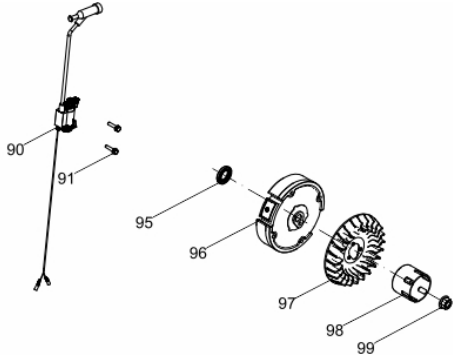

Volante-Bobina

<i>Ref.</i>	<i>Cód</i>	<i>Descrição</i>	<i>Qtd Prod</i>
90	813	BOBINA IGNICAO/G	1
91	5161	PARAF M6X1X25MM- ZN BR	2
95	2470	RETENTOR 25X41X6MM	1
96	570	VOLANTE MAGNETICO/G	1
97	15518	VENTOINHA	1
98	6181	CUBO DE PARTIDA	1
99	5164	PORCA M14X1.5 VOLANTE	1