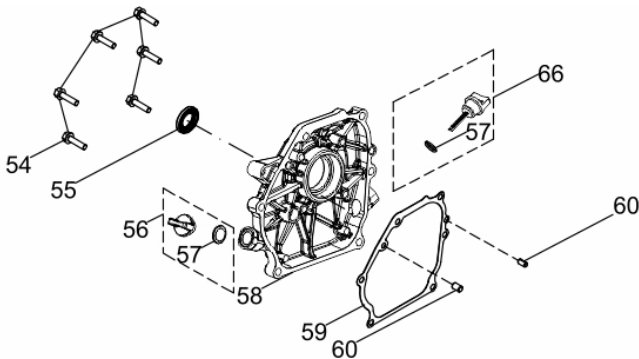

Tampa do Bloco

Ref.	Cód	Descrição	Qtd Prod
54	451	PARAF M8X1.25X32MM- ZN BR	6
55	446	RETENTOR 25X41.25X6MM	1
56	455	TAMPA OL-ANEL/G	1
57	13012	ANEL O-RING 15.8X2.5	2
58	10061	TAMPA DO BLOCO	1
59	10074	JUNTA DO BLOCO	1
60	450	PINO 8X14MM GUIA TAMPA	2
66	454	BUJAO NIVEL OL-ANEL/G	1