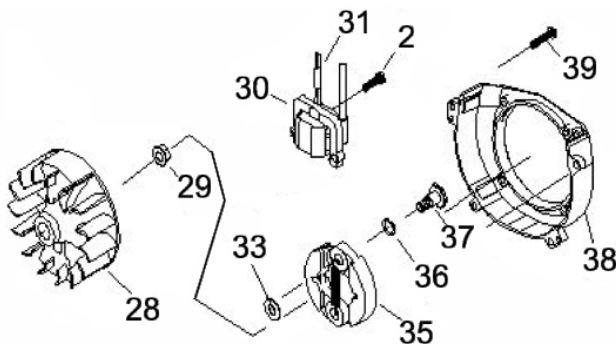

Motor - Bobina-Volante-Embreamem

Ref.	Cód	Descrição	Qtd Prod
2	4772	PARAFUSO	4
28	8104	VOLANTE MAGNETICO	1
29	7363	PORCA TRAVA M8	1
30	8106	BOBINA DE IGNICAO	1
31	4948	CABO BOBINA IGNICAO	1
33	4949	ARRUELA EMBREAGEM	2
35	4950	EMBREAGEM	1
	12865	MOLA DA EMBREAGEM	1
36	4951	ARRUELA ONDULADA	2
37	4952	PARAF DA EMBREAGEM	1
38	4953	CARENAGEM	1