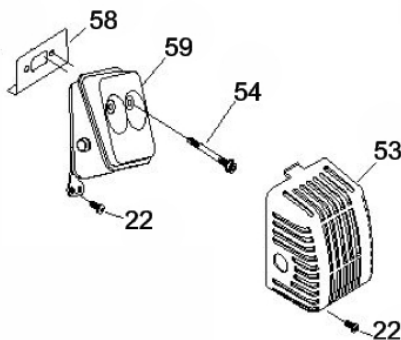

Motor - Escape

Ref.	Cód	Descrição	Qtd Prod
22	7292	PARAF M5X0.8X12MM- ZN BR	1
53	8401	PROTETOR ESCAPE	1
54	7409	PARAF M6X1X55MM- ZN BR	2
58	4963	JUNTA ESCAPE	1
59	8122	ESCAPE	1