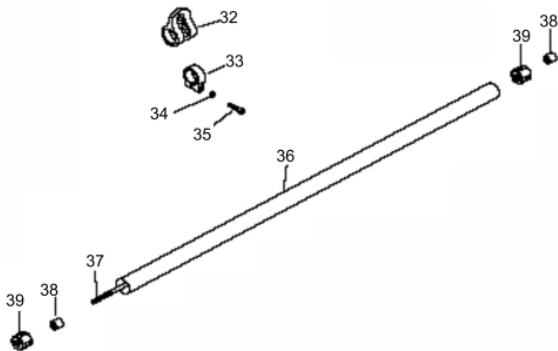

Tubo

Ref.	Cód	Descrição	Qtd Prod
36	3860	TUBO EIXO CARDAN	1
37	3877	EIXO CARDAN (28)	1
38/39	3861	BUCHAS DE BORRACHA TUBO	4