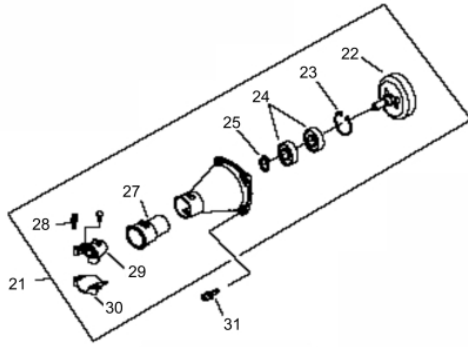

ROCADEIRA BFG 43S 2T

50184

Cilindrada (cm ³)	42,7
Potência Nominal (kW/ rpm)	1,67cv (1,25/7200)
Capacidade Tanque Combustível (ml)	1000
Nível de Ruído (LpA)	105 dB(A)
Dimensões CxLxA (mm)	1110x290x285
Peso Bruto (kg)	11,5
Peso Líquido (kg)	7,8
Diâmetro do Pistão (mm)	40
Sistema de Partida	Manual

Acoplamento

Ref.	Cód	Descrição	Qtd Prod
21	13665	ACOPLAMENTO COMPLETO	1

Guidão

Ref.	Cód	Descrição	Qtd Prod
40.2	13666	GUIDAO DA ROCADEIRA	1
41	7221	MANOPLA CABO COMANDO	1
62	1031	PORCA M6X1- SX ZN BR	2
81	13667	FIXADOR CABO COMANDO	1
82	13668	FIXADOR CABO COMANDO INT.	1
84	13669	FIXADOR CABO COMANDO INF.	1

Manopla

Ref.	Cód	Descrição	Qtd Prod
44.2	7223	MANOPLA ACEL.COMPLETA	1
52.2	7228	CHAVE DE PARADA	1
55.2	4914	MOLA GATILHO BLOQUEIO	1
56.2	4913	GATILHO BLOQUEIO	1
57	7233	MOLA DO ACELERADOR	1
57.2	4907	MOLA GATILHO ACELERACAO	1
58.2	4906	GATILHO ACELERACAO	1
59.2	7236	CABO DO ACELERADOR	1
60	4895	PARAF M5X0.8X30MM- ZN BR	1
62	1031	PORCA M6X1- SX ZN BR	2
63	7237	TUBO CABO/FIACAO 165MM	1

Motor - Carcaça Lado Retratil

Ref.	Cód	Descrição	Qtd Prod
16	4938	RETENTOR 12X22X7	1
17	4939	CARCACA LADO RETRATIL	1
45	4940	JUNTA DA CARCACA	1

Motor - Carcaça Lado Volante

Ref.	Cód	Descrição	Qtd Prod
16	4943	RETENTOR 15X30X7	1
22	7292	PARAF M5X0.8X12MM- ZN BR	3
23	4942	CARCACA LADO VOLANTE	1
24	8397	BASE FILTRO DE AR	1
25	4755	PINO B4X10MM	4
27	981	PARAF M5X30MM/G	4