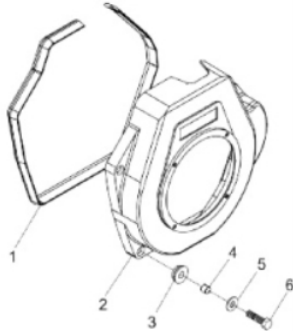

Ref.	Cód	Descrição	Qtd Prod
	7879	VALVULA ESCAPE/D	1

Carenagem

Ref.	Cód	Descrição	Qtd Prod
1	187	PERFIL VED CARENAGEM/D	1
2	225	CARENAGEM D7.0	1
3	227	COXIM CARENAGEM/D	4
4	415	PINO CENTRALIZ CARE/D	4
5	416	ARRUELA LISA M6 - ZN AM/D	4
6	417	PARAF M6X1.0X22MM- ZN AM	4