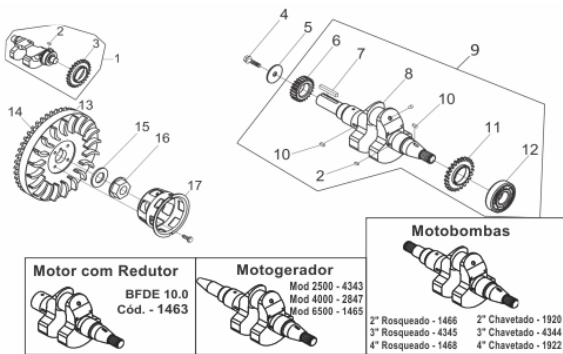

Volante - Virabrequim

Ref.	Cód	Descrição	Qtd	Prod
1	4563	EIXO BALANCIADOR	1	
2	313	CHAVETA EIXO BALANC/D	2	
3	129	ENGR EIXO BALANCEADOR/D	1	
4	6601	PARAF SX.PONTA DE EIXO	1	
5	317	ARRUELA LISA EIXO VIRAB/D	1	
6	132	ENGR MOTRIZ COMANDO	1	
7	7899	CHAVETA 5X63/D	1	
8	6606	EIXO VIRABREQ. (19,05MM)	1	
10	320	CHAVETA 5X12/D	2	
11	138	ENGR MOTRIZ EIXO BALANC/D	1	
12	323	ROL ESF 6307 P5/D	1	
13	4230	VOLANTE P.MANUAL/D	1	
15	325	ARRUELA VOLANTE/D	1	
16	6616	PORCA DO VOLANTE	1	
17	222	CUBO PARTIDA/D	1