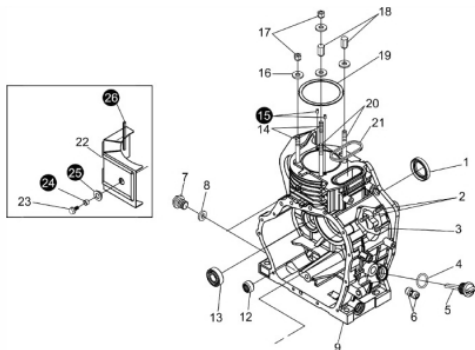

MOTOR BFD 7.0cv Partida Manual

70705

Capacidade do Tanque (L)	3,5
Cilindrada (cm³)	306
Consumo Médio (L/h)	1,8
Curso do Pistão (mm)	64
Diâmetro do Cilindro (mm)	78
Dimensões CxLxA (mm)	383x421x450
Ruído a 7m Distância (dB (A))	77
Peso (kg)	33
Potência 3000 rpm (cv)	5,5
Potência 3600 rpm (cv)	7,0
Reservatório do Câster (L)	1,1
Sistema de Partida	manual
Taxa de Compressão	20:1
Torque Máximo (kgfm/rpm)	1,52/2.500
Diâmetro do eixo (mm)	25,4

Bloco Cilindro

Ref.	Cód	Descrição	Qtd Prod
1	26	RETENTOR 30x45x8/D	1
2	252	PRIS BOMBA INJETORA/D	2
3	253	PRIS.BOMBA M6X1X18mm	1
4	7861	ANEL O-RING 19X2.65MM/D	2
5	33	BUJAO NIVEL OLEO/D	2
6	254	ROL EIXO RAR/D	2
7	28	BUJAO DRENO OLEO/D	2
8	29	JUNTA BUJAO DRENO/D	2
9	7858	CARCACA-CILINDRO/D	1
10	256	CHAPA TRAVA ROL/D	1
11	258	PARAF M8X1.25X14- ZN AM	1
12	6570	ROL 7941/8	1
13	7863	ROL DE ESFERAS 307/D	2
14	260	PRIS.CILINDRO CURTO	2
16	267	ARRUELA CABECOTE D7.0	4
17	15	PORCA CABEC CURTA/D	2
18	13	PORCA CABEC LONGA/D	2
19	18	JUNTA CABECOTE/D	1
20	263	PRIS.CILINDRO LONGO	2
21	21	ANEL O-RING RETANG D7.0	1
22	270	CHAPA DEFLETORA D7.0	1
23	273	PARAF M6X1X16MM- ZN AM	1