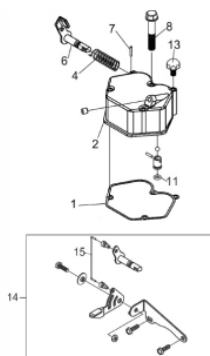

Tampa do Cabeçote

Ref.	Cód	Descrição	Qtd Prod
1	57	JUNTA TAMPA CABECOTE/D	1
2	54	TAMPA CABECOTE/D	1
4	56	MOLA DO DESCOMPRESSOR/D	1
6	52	ALAVANCA	1
7	309	PINO ELAS 3X16 CAB/D	1
8	94	PRIS TAMPA DE VALVULA/D	3
11	7894	ANEL O-RING M12X1.9/D	1
13	93	BUJAO TAMPA CABECOTE/D	1