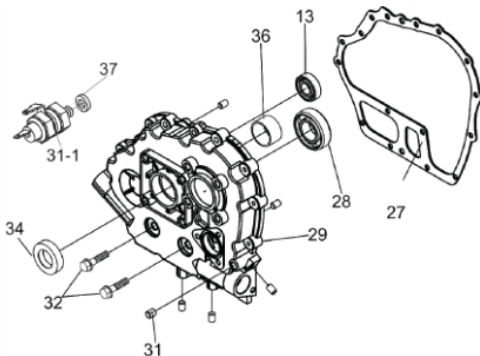

Tampa do Bloco

Ref.	Cód	Descrição	Qtd Prod
13	7863	ROL DE ESFERAS 307/D	1
27	41	JUNTA TAMPA CARCACA/D	1
28	7869	ROL DE ESFERAS 206/D	1
29	7696	TAMPA DA CARCACA	1
31	279	BUJAO G 1/8 TAMPA/D	1
31-1	1185	SENSOR OLEO/D	1
32	280	PARAF M8X1.25X38MM- ZN AM	15
34	47	RETENTOR 30x45x10/D	1
36	7871	BRONZINA MANCAL/D	1
37	1479	ARRUELA DE BORRACHA/D	1