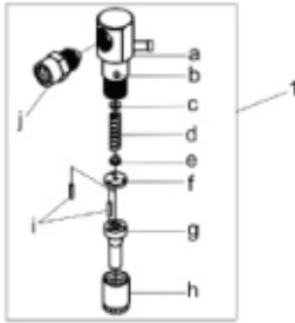

Conjunto Bico Injetor