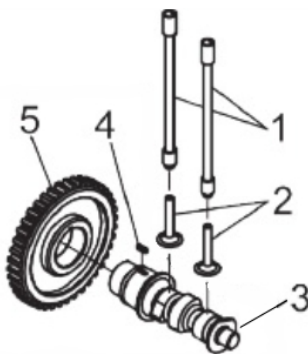

Comando de Válvula

Ref.	Cód	Descrição	Qtd Prod
1	6625	VARETA VALVULA	2
2	6627	TUCHO VALVULA	2
3	150	EIXO COMANDO VALVULA/D	1
4	321	CHAVETA 5X14/D	1
5	153	ENGR EIXO COMANDO VALV/D	1