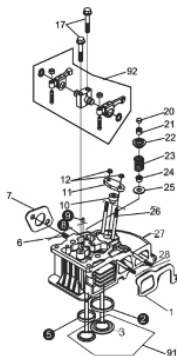

MOTOR BFD 7.0cv Partida Manual

70705

Capacidade do Tanque (L)	3,5
Cilindrada (cm³)	306
Consumo Médio (L/h)	1,8
Curso do Pistão (mm)	64
Diâmetro do Cilindro (mm)	78
Dimensões CxLxA (mm)	383x421x450
Ruído a 7m Distância (dB (A))	77
Peso (kg)	33
Potência 3000 rpm (cv)	5,5
Potência 3600 rpm (cv)	7,0
Reservatório do Câster (L)	1,1
Sistema de Partida	manual
Taxa de Compressão	20:1
Torque Máximo (kgfm/rpm)	1,52/2.500
Diâmetro do eixo (mm)	25,4

Anéis-Pistão-Biela

Ref.	Cód	Descrição	Qtd Prod
1	6584	PISTAO - BFDE 7.0 PLUS	1
2	6587	PINO DO PISTAO	1
3	6581	ANEL TRAVA PISTAO D.21MM	2
4	6590	CONJUNTO BIELA	1
5	6593	BRONZINA BIELA	2
6	6578	JOGO DE ANEIS STD	1
7	5876	PARAF DA BIELA/D	2

Bloco Cilindro

Ref.	Cód	Descrição	Qtd Prod
1	26	RETENTOR 30x45x8/D	1
2	252	PRIS BOMBA INJETORA/D	2
3	253	PRIS.BOMBA M6X1X18mm	1
4	7861	ANEL O-RING 19X2.65MM/D	2
5	33	BUJAO NIVEL OLEO/D	2
6	254	ROL EIXO RAR/D	2
7	28	BUJAO DRENO OLEO/D	2
8	29	JUNTA BUJAO DRENO/D	2
9	7858	CARCACA-CILINDRO/D	1
10	256	CHAPA TRAVA ROL/D	1
11	258	PARAF M8X1.25X14- ZN AM	1
12	6570	ROL 7941/8	1
13	7863	ROL DE ESFERAS 307/D	2
14	260	PRIS.CILINDRO CURTO	2
16	267	ARRUELA CABECOTE D7.0	4
17	15	PORCA CABEC CURTA/D	2
18	13	PORCA CABEC LONGA/D	2
19	18	JUNTA CABECOTE/D	1
20	263	PRIS.CILINDRO LONGO	2
21	21	ANEL O-RING RETANG D7.0	1
22	270	CHAPA DEFLETORA D7.0	1
23	273	PARAF M6X1X16MM- ZN AM	1

Cabeçote

Ref.	Cód	Descrição	Qtd Prod
1	237	JUNTA COLETOR ADMISSAO/D	1
6	5271	PRIS M8X20MM	2
7	239	JUNTA ESCAPE/D	1
10	295	CALCO AJUSTE BICO INJETOR	1
11	296	CHAPA TRAVA BICO INJET/D	1
12	357	PORCA M6X1- SX ZN AM	2
17	61	PARAF M6X1X45MM- ZN AM	2
20	64	PASTILHA AJUSTE VALVULA/D	2
22	70	PRATO MOLA VALVULA/D	2
23	73	MOLA DA VALVULA/D	2
24	76	RETENTOR GUIA VALVULA/D	2
25	78	ASSENTO MOLA VALVULA/D	2
26	1573	PRIS BICO INJETOR/D	2
27	7884	CABECOTE/D	1
28	91	PRIS BICO INJETOR/D	2
30	1560	ARRUELA CALCO BICO INJ/D	1
	7875	VALVULA ADMISSAO/D	1
92	7891	CONJUNTO BALANCIM/D	1