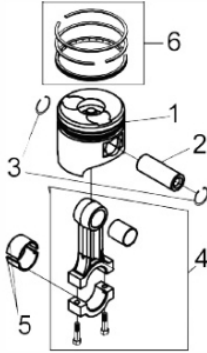

Anéis-Pistão-Biela

Ref.	Cód	Descrição	Qtd Prod
1	6584	PISTAO - BFDE 7.0 PLUS	1
2	6587	PINO DO PISTAO	1
3	6581	ANEL TRAVA PISTAO D.21MM	2
4	6590	CONJUNTO BIELA	1
5	6593	BRONZINA BIELA	2
6	6578	JOGO DE ANEIS STD	1
7	5876	PARAF DA BIELA/D	2