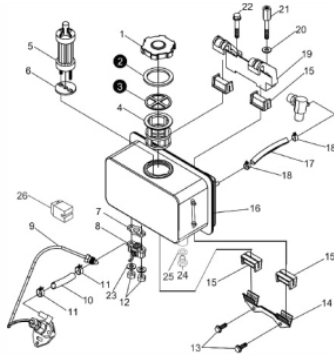

Sistema de Lubrificação

Ref.	Cód	Descrição	Qtd Prod
4	6561	BOMBA DE OLEO	1
6	6558	ANEL O-RING 25X2.4	1
	6560	TAMPA DA BOMBA DE OLEO	1
	6562	ELEMENTO FILTRO DE OLEO	1
	6563	GUIA DE OLEO	1
	6566	PINO TRAVA	1

Tampa do Bloco

Ref.	Cód	Descrição	Qtd Prod
13	7863	ROL DE ESFERAS 307/D	1
27	41	JUNTA TAMPA CARCACA/D	1
28	7869	ROL DE ESFERAS 206/D	1
29	7696	TAMPA DA CARCACA	1
31	279	BUJAO G 1/8 TAMPA/D	1
31-1	1185	SENSOR OLEO/D	1
32	280	PARAF M8X1.25X38MM- ZN AM	15
34	47	RETENTOR 30x45x10/D	1
36	7871	BRONZINA MANCAL/D	1
37	1479	ARRUELA DE BORRACHA/D	1

Tampa do Cabeçote

Ref.	Cód	Descrição	Qtd Prod
1	57	JUNTA TAMPA CABECOTE/D	1
2	54	TAMPA CABECOTE/D	1
4	56	MOLA DO DESCOMPRESSOR/D	1
6	52	ALAVANCA	1
7	309	PINO ELAS 3X16 CAB/D	1
8	94	PRIS TAMPA DE VALVULA/D	3
11	7894	ANEL O-RING M12X1.9/D	1
13	93	BUJAO TAMPA CABECOTE/D	1

Tanque Combustível

Ref.	Cód	Descrição	Qtd	Prod
1	2873	TAMPA TANQUE COMB.	1	
4	183	PENEIRA TANQUE/D	1	
5	175	ELEM FILTRANTE COMBUST/D	1	
6	173	JUNTA FILTRO COMB/D	1	
7	170	ANEL VEDACAO TORNEIRA/D	1	
8	168	TORNEIRA COMBUSTIVEL/D	1	
9	7912	TUBO COMBUST ALTA	1	
10	172	MANGUEIRA COMBUSTIVEL/D	1	
11	171	ANEL ELASTICO 13MM/D	2	
12	357	PORCA M6X1- SX ZN AM	2	
13	413	PARAF M6X1X14MM- ZN AM	2	
14	167	SUP. INFERIOR TANQUE/D	1	
15	163	COXIM TANQUE/D	4	
16	2858	TANQUE COMB.-ROSCA/D	1	
17	162	MANGUEIRA RETORNO COMB.	1	
18	161	ANEL ELASTICO/D	2	
19	156	SUP. FIX. TANQUE/D	1	
20	359	ARRUELA M8- ZN AM	1	
21	360	PARAF M8X1.25X20MM- ZN AM	1	
22	361	PARAF M8X1.25X45MM- ZN AM	1	
23	362	ARRUELA M6 - ZN AM/D	2	
24	1522	PARAF M12X1.25X15MM-ZN AM	1	
25	1523	ARRUELA NYLON DRENO TQ/D	1	
26	2140	COXIM TUBO DE	1	