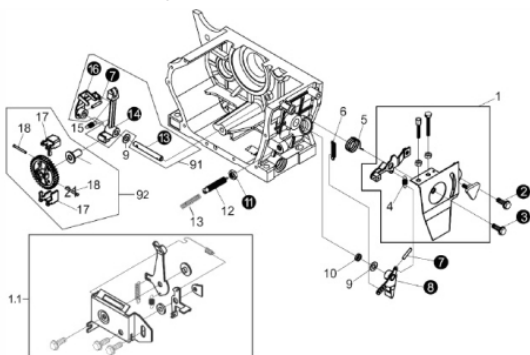

Cabeçote

Ref.	Cód	Descrição	Qtd Prod
1	237	JUNTA COLETOR ADMISSAO/D	1
6	5271	PRIS M8X20MM	2
7	239	JUNTA ESCAPE/D	1
10	295	CALCO AJUSTE BICO INJETOR	1
11	296	CHAPA TRAVA BICO INJET/D	1
12	357	PORCA M6X1- SX ZN AM	2
17	61	PARAF M6X1X45MM- ZN AM	2
20	64	PASTILHA AJUSTE VALVULA/D	2
22	70	PRATO MOLA VALVULA/D	2
23	73	MOLA DA VALVULA/D	2
24	76	RETENTOR GUIA VALVULA/D	2
25	78	ASSENTO MOLA VALVULA/D	2
26	1573	PRIS BICO INJETOR/D	2
27	7884	CABECOTE/D	1
28	91	PRIS BICO INJETOR/D	2
30	1560	ARRUELA CALCO BICO INJ/D	1
	7875	VALVULA ADMISSAO/D	1
92	7891	CONJUNTO BALANCIM/D	1

Ref.	Cód	Descrição	Qtd Prod
	7879	VALVULA ESCAPE/D	1

Carenagem

Ref.	Cód	Descrição	Qtd Prod
1	187	PERFIL VED CARENAGEM/D	1
2	225	CARENAGEM D7.0	1
3	227	COXIM CARENAGEM/D	4
4	415	PINO CENTRALIZ CARE/D	4
5	416	ARRUELA LISA M6 - ZN AM/D	4
6	417	PARAF M6X1.0X22MM- ZN AM	4

Comando de Válvula

Ref.	Cód	Descrição	Qtd Prod
1	6625	VARETA VALVULA	2
2	6627	TUCHO VALVULA	2
3	150	EIXO COMANDO VALVULA/D	1
4	321	CHAVETA 5X14/D	1
5	153	ENGR EIXO COMANDO VALV/D	1

Conjunto Aceleração RAR