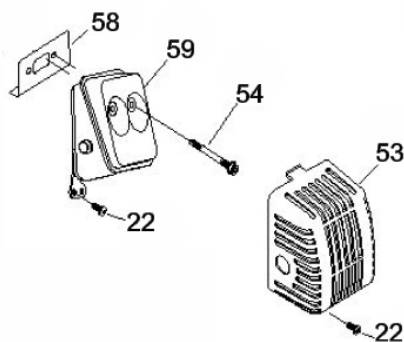

Motor - Escape