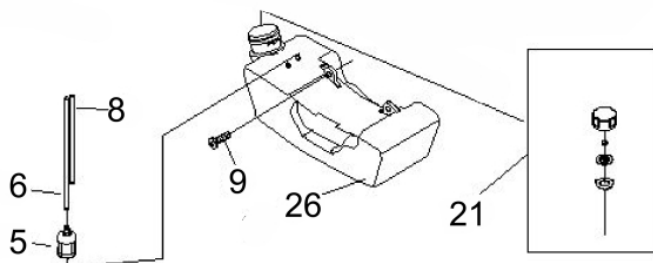

Ref.	Cód	Descrição	Qtd Prod
12486		MANGUEIRAS COM FILTRO	1
5	4783	FILTRO COMBUSTIVEL	1
21	4931	TAMPA TANQUE COMBUSTIVEL	1
26	8102	TANQUE DE COMBUSTIVEL	1
26.1	8779	SUP.TANQUE COMBUSTIVEL	1

Ponteira

Ref.	Cód	Descrição	Qtd Prod
1	13673	PONTEIRA COMPLETA	1
2	12003	ANEL TRAVA 26MM	1
3	12004	ANEL TRAVA 10MM	1
4	7198	ROL 6000 2RS/P5	2
5	13674	PINHAO DA PONTEIRA	1
9	7200	ANEL PROTECAO DA FACA	1
11	7201	ROL 6000/P5	1
12	13675	COROA DA PONTEIRA	1
13	7203	EIXO DA COROA	1
14	7204	ROL 6002 2RS/P5	1
15	3400	ANEL ELASTICO 32MM/G	1
16	7205	FLANGE INTERNA	1
17	7206	FLANGE EXTERNA	1
18	6534	ARRUELA TAMPA CARENAGEM	1
19	7207	PORCA M10X1.25- ROSC.ESQ	1
20	7208	CONTRA PINO 2X16	2