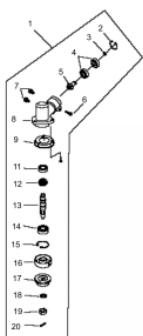

Manopla

Ref.	Cód	Descrição	Qtd Prod
44.2	7223	MANOPLA ACEL.COMPLETA	1
52.2	7228	CHAVE DE PARADA	1
55.2	4914	MOLA GATILHO BLOQUEIO	1
56.2	4913	GATILHO BLOQUEIO	1
57	7233	MOLA DO ACELERADOR	1
57.2	4907	MOLA GATILHO ACELERACAO	1
58.2	4906	GATILHO ACELERACAO	1
59.2	7236	CABO DO ACELERADOR	1
60	4895	PARAF M5X0.8X30MM- ZN BR	1
62	1031	PORCA M6X1- SX ZN BR	2
63	7237	TUBO CABO/FIACAO 165MM	1

Ref.	Cód	Descrição	Qtd Prod
2	4772	PARAFUSO	1
7	4973	ELEMENTO FILTRO AR	1
13	8092	CARBURADOR C	1
13.1	896	KIT REPARO CARBURADOR/G	1
14	4968	JUNTA CARBURADOR	1
15	4967	COLETOR ADMISSAO	1
24	4970	BASE FILTRO DE AR	1
40	7177	PARAF M8X0.8X55MM- ZN PR	2
52	4966	JUNTA COLETOR ADMISSAO	1
60	4975	TAMPA FILTRO AR	1

Motor - Retrátíl

Ref.	Cód	Descrição	Qtd Prod
1	8839	RETRATIL COMPLETO	1
2	4772	PARAFUSO	6
3	13776	SUPORTE	1
4	4934	COXIM SUPORTE DO TANQUE	1
10	4935	JUNTA DO RETRATIL	1
12	4937	CUBO DA PARTIDA	1

Motor - Tanque de Combustível

Ref.	Cód	Descrição	Qtd Prod
12486		MANGUEIRAS COM FILTRO	1
5	4783	FILTRO COMBUSTIVEL	1
21	4931	TAMPA TANQUE COMBUSTIVEL	1
26	8102	TANQUE DE COMBUSTIVEL	1
26.1	8779	SUP.TANQUE COMBUSTIVEL	1

Ponteira

Ref.	Cód	Descrição	Qtd Prod
1	13673	PONTEIRA COMPLETA	1
2	12003	ANEL TRAVA 26MM	1
3	12004	ANEL TRAVA 10MM	1
4	7198	ROL 6000 2RS/P5	2
5	13674	PINHAO DA PONTEIRA	1
9	7200	ANEL PROTECAO DA FACA	1
11	7201	ROL 6000/P5	1
12	13675	COROA DA PONTEIRA	1
13	7203	EIXO DA COROA	1
14	7204	ROL 6002 2RS/P5	1
15	3400	ANEL ELASTICO 32MM/G	1
16	7205	FLANGE INTERNA	1
17	7206	FLANGE EXTERNA	1
18	6534	ARRUELA TAMPA CARENAGEM	1
19	7207	PORCA M10X1.25- ROSC.ESQ	1
20	7208	CONTRA PINO 2X16	2