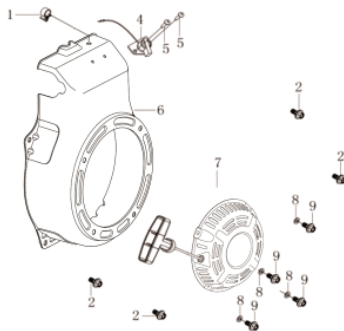

Carenagem

Ref.	Cód	Descrição	Qtd Prod
2	584	PARAF M6X1X12MM- ZN BR	4
4	14043	CHAVE LIGA/DESLIGA	1
5	3733	PARAF M4X0.7X10MM- ZN PR	2
6	14044	CARENAGEM	1
7	14045	RETRATIL COMPLETO	1
8	416	ARRUELA LISA M6 - ZN AM/D	4
9	1545	PARAF M6X1X8MM- ZN BR	4