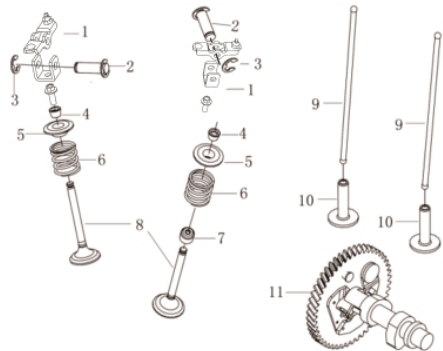

Sanfona

Ref.	Cód	Descrição	Qtd Prod
1	8659	CILINDRO EXTERNO	1
2	8660	ANEL O-RING CILINDRO	2
3	8661	PINO DO EIXO GUIA	1
4	8662	TAMPAO	2
5	8663	EIXO GUIA	1
6	8664	SUPORE DO EIXO GUIA	1
7	8448	ABRACAIDEIRA	2
8	8449	SANFONA	1
9	8665	CARTER - PERCUSSAO	1
10	5292	ARRUELA 12X17MM	1
11	1522	PARAF M12X1.25X15MM-ZN AM	1
12	8666	VISOR/DRENO DO OLEO	1
13	8667	ANEL O-RING 102X3	1
14	8668	CILINDRO INTERNO	1
15	8669	GUIA DAS MOLAS	1
16	8670	MOLA COMP.INT 6.5X56X230	2
17	8671	MOLA COMP.EXT 9X76.5X230	2
18	8672	ANEL GUIA DAS MOLAS	1
19	8673	PORCA DO ANEL GUIA	1
20	8674	ANEL O-RING 95X4	1
22	5308	ARRUELA 8X14	1
23	1245	PARAF M8X1.25X16- ZN AM	1
24	1325	ARRUELA DE PRESSAO M10	8
25	8676	PARAF ALLEN M10X40	4
26	3042	PARAF M10X1.5X25MM- ZN PR	4
27	13315	JUNTA, CILINDRO/SAPATA	1
28	13316	JUNTA, CILINDRO/SAPATA	1

Sistema Aceleração

Ref.	Cód	Descrição	Qtd Prod
1	14055	BASE DA ACELERACAO	1
2	14056	MOLA DA ACELERACAO	1
3	7158	PARAF M5X0.8X35MM- ZN BR	1
4	2546	PARAF M6X1X16MM- ZN BR	1
5	14057	BUCHA DA ACELERACAO	1
6	14058	MOLA DO RAR	1
7	14059	ALAVANCA DO RAR	1
8	575	PARAF M6X1X22MM- ZN AM	1
9	543	PORCA M6X1- SX FL ZN BR	1
10	14060	MOLA DE RETORNO LONGA	1
11	14061	HASTE LIGACAO	1
12	14062	FIXADOR DA HASTE	1
13	5167	PARAF M6X1X10MM- ZN BR	1
14	14063	SUPORE DO CABO	1

Tampa da Carcaça

Ref.	Cód	Descrição	Qtd Prod
1	451	PARAF M8X1.25X32MM- ZN BR	7
2	446	RETENTOR 25X41.25X6MM	1
3	14022	TAMPA DA CARCACA	1
4	14023	BUJAO NIVEL OLEO	1
5	4173	PINO GUIA 8X14	2
6	449	ROL ESF 6205 VIRABREQUI/G	1
7	14024	JUNTA TAMPA CARCACA	1
8	14025	ACOPLAMENTO	1

Válvulas

Ref.	Cód	Descrição	Qtd Prod
1	14032	BALANCIM	2
2	14033	EIXO DO BALANCIM	2
3	14034	ANEL TRAVA EIXO BALANCIM	2
4	14035	TRAVA PRATO DA VALVULA	4
5	14036	PRATO DA MOLA	2
6	14037	MOLA DA VALVULA	2
7	14038	RETENTOR DE VALVULA	1
8	14039	JOGO VALVULA ADM/ESCAPE	1
9	14040	VARETA DA VALVULA	2
10	14041	TUCHO DA VALVULA	2
11	14042	ARVORE DE COMANDO	1