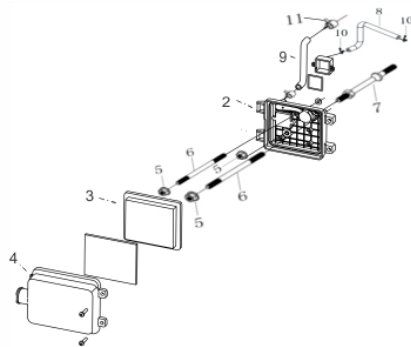

Ref.	Cód	Descrição	Qtd Prod
15.3	13414	PARAF M12X115 (SAPATA)	1
17	8445	CONJUNTO ACELERADOR	1
18	8603	PARAF ALLEN M6X30	2
19	96	PORCA M8X1.25- SX FL	2
20	8643	PORCA M12X1.25 (FINA)	1
21	8446	EMBREGEM COMPLETA	1
22	8644	CHAVETA MEIA LUA 13X4X5	1
24	1588	PARAF M10X1.5X55MM- ZN PR	4
26	8645	TAMPAO	2
27	8646	PINO	1
28	8447	ANEL O-RING	1
	8448	ABRACADEIRA	2
	13513	CARENAGEM SUPERIOR	1
	13976	ALCA DA SAPATA	1
	4493	CONJ. PROTETOR DO MOTOR	1

Filtro de Ar

Ref.	Cód	Descrição	Qtd Prod
	14064	FILTRO DE AR COMPLETO	1
2	14065	BASE DO FILTRO DE AR	1
3	14066	ELEMENTO FILTRO DE AR	1
4	14067	CAPA FILTRO DE AR	1
5	5146	PORCA M6 FLANG.FILTRO AR	3
6	14068	PRIS FILTRO DE AR	2
7	14069	PRIS ADMISSAO	1
8	14070	TUBO RESPIRO 1	1
9	14071	TUBO RESPIRO 2	1