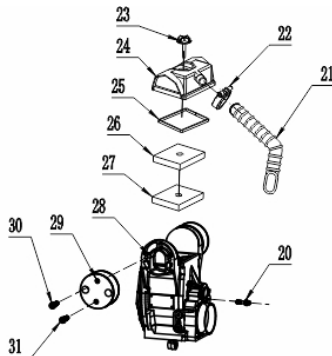

Motor - Escape

Ref.	Cód	Descrição	Qtd Prod
1	1245	PARAF M8X1.25X16- ZN AM	4
2	14072	ESCAPE	1
3	14073	JUNTA DO ESCAPE	1
4	14074	PRIS ESCAPE	2
5	14075	PORCA DO ESCAPE	2

Pre Filtro de Ar

Ref.	Cód	Descrição	Qtd Prod
	14887	MANGUEIRA ADMISSAO	1
20	13174	PRIS M8X50	4
21	13175	MANGUEIRA, PRE FILTRO AR	1
22	13176	ABRACAD., PRE FILTRO AR	2
23	13177	PARAF, PRE FILTRO AR	1
24	13178	TAMPA, PRE FILTRO AR	1
25	13179	JUNTA, TAMPA PRE FILT. AR	1
26	13180	ELEMENTO SUP., PRE FILTRO	1
27	13181	ELEMENTO INF., PRE FILTRO	1
28	13182	CAIXA TRANSMISSAO COMPL.	1
29	13183	COXIM, CAIXA TRANSMISSAO	1
30/31	6868	PARAF M10X20MM- ZN PR	4