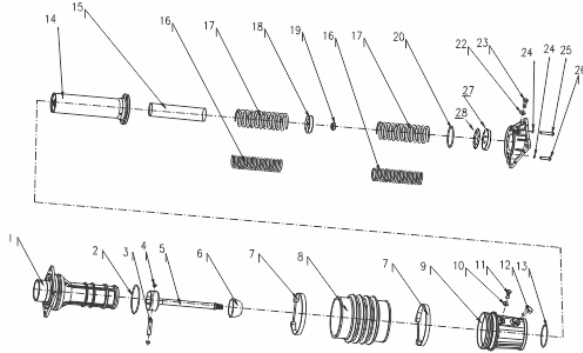

Motor - Escape

Ref.	Cód	Descrição	Qtd Prod
1	1245	PARAF M8X1.25X16- ZN AM	4
2	14072	ESCAPE	1
3	14073	JUNTA DO ESCAPE	1
4	14074	PRIS ESCAPE	2
5	14075	PORCA DO ESCAPE	2

Pre Filtro de Ar

Ref.	Cód	Descrição	Qtd Prod
	14887	MANGUEIRA ADMISSAO	1
20	13174	PRIS M8X50	4
21	13175	MANGUEIRA, PRE FILTRO AR	1
22	13176	ABRACAD., PRE FILTRO AR	2
23	13177	PARAF, PRE FILTRO AR	1
24	13178	TAMPA, PRE FILTRO AR	1
25	13179	JUNTA, TAMPA PRE FILT. AR	1
26	13180	ELEMENTO SUP., PRE FILTRO	1
27	13181	ELEMENTO INF., PRE FILTRO	1
28	13182	CAIXA TRANSMISSAO COMPL.	1
29	13183	COXIM, CAIXA TRANSMISSAO	1
30/31	6868	PARAF M10X20MM- ZN PR	4

Sanfona

Ref.	Cód	Descrição	Qtd Prod
1	8659	CILINDRO EXTERNO	1
2	8660	ANEL O-RING CILINDRO	2
3	8661	PINO DO EIXO GUIA	1
4	8662	TAMPAO	2
5	8663	EIXO GUIA	1
6	8664	SUPORE DO EIXO GUIA	1
7	8448	ABRACAIDEIRA	2
8	8449	SANFONA	1
9	8665	CARTER - PERCUSSAO	1
10	5292	ARRUELA 12X17MM	1
11	1522	PARAF M12X1.25X15MM-ZN AM	1
12	8666	VISOR/DRENO DO OLEO	1
13	8667	ANEL O-RING 102X3	1
14	8668	CILINDRO INTERNO	1
15	8669	GUIA DAS MOLAS	1
16	8670	MOLA COMP.INT 6.5X56X230	2
17	8671	MOLA COMP.EXT 9X76.5X230	2
18	8672	ANEL GUIA DAS MOLAS	1
19	8673	PORCA DO ANEL GUIA	1
20	8674	ANEL O-RING 95X4	1
22	5308	ARRUELA 8X14	1
23	1245	PARAF M8X1.25X16- ZN AM	1
24	1325	ARRUELA DE PRESSAO M10	8
25	8676	PARAF ALLEN M10X40	4
26	3042	PARAF M10X1.5X25MM- ZN PR	4
27	13315	JUNTA, CILINDRO/SAPATA	1
28	13316	JUNTA, CILINDRO/SAPATA	1