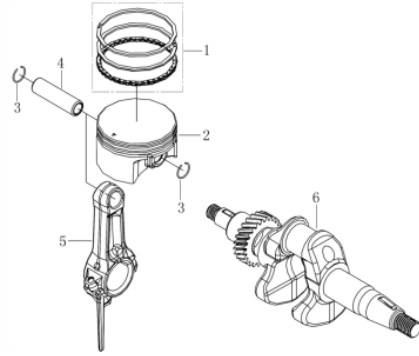

COMPACTADOR DE SOLO BFG 75B

60443

Tipo	Buffalo, 4.0 Gasolina 4T
Potência Máxima (Cv)(KW/Rpm)	4,0 (3,0/3600)
Torque Máximo (kgfm/rpm)	0,88/2.600
Cilindrada (cm ³)	149
Diâmetro do Cilindro (mm)	65
Curso do Pistão (mm)	45
Taxa de Compressão	9,0:1
Reservatório do Cáster (L)	0,4 / SAE 20W50
Capacidade do Tanque (L)	2,5 / Gasolina Comum
Consumo Médio (L/h)	1,0
Sistema de Alimentação (Tipo)	Carburador (Bóia)
Sistema de Ignição	Eletrônica (CDI)
Sistema de Partida	Manual
Sistema de Lubrificação (Tipo)	Salpico
Filtro de Ar (Tipo)	Duplo (Espuma+Elem. de Papel)
Transmissão	Embreagem Centrífuga
Óleo da Percussão (L/Tipo)	0,80 / SAE 20W50
Dimensões da Sapata (mm)	340 x 285
Curso da Percussão (mm)	40,0 a 80,0
Profundidade de Compactação (mm)	550,0
Velocidade de Avanço (m/min)	10,0 a 13,0
Força de Impacto (kN)	14,0
Impactos por Minuto	640 - 680
Dimensões CxLxA (mm)	800 x 490 x 1150
Peso Bruto (kg)	88,4
Peso Líquido (kg)	78,4

Anéis Pistão Biela

Ref.	Cód	Descrição	Qtd Prod
1	14026	JOGO DE ANEIS	1
2	14027	PISTAO	1
3	14028	ANEL TRAVA PISTAO	2
4	14029	PINO DO PISTAO	1
5	14030	BIELA	1
6	14031	EIXO VIRABREQUIM	1

Bloco Cilindro

Ref.	Cód	Descrição	Qtd Prod
1	14015	CARCACA-CILINDRO	1
2	14016	ARRUELA VEDACAO DRENO	2
3	14017	PARAF DRENO OLEO	2
4	14018	RETENTOR RAR	1
5	14019	BRACO RAR	1
6	14020	GRAMPO BRACO RAR	1
7	446	RETENTOR 25X41.25X6MM	1
10	449	ROL ESF 6205 VIRABREQUI/G	1
11	14021	CONJUNTO RAR	1

Cabeçote

Ref.	Cód	Descrição	Qtd Prod
1	506	PARAF M6X1X20MM- ZN BR	4
2	14005	TAMPA DO CABECOTE	1
3	14006	TAMPA FILTRO OLEO	1
4	14007	JUNTA DO RESPIRO	1
5	14008	TAMPA DO RESPIRO	1
6	1112	PARAF M5X0.8X10MM- ZN BR	4
8	14009	JUNTA DA TAMPA CABECOTE	1
9	4708	PARAF TAMPA BOMBA 2P/3P	4
10	14010	CABECOTE	1
11	14011	JUNTA DO CABECOTE	1
12	14012	PINO GUIA 10X14	2
13	14013	VELA DE IGNICAO	1
14	2546	PARAF M6X1X16MM- ZN BR	2
15	14014	CHAPA DEFLETORA	1