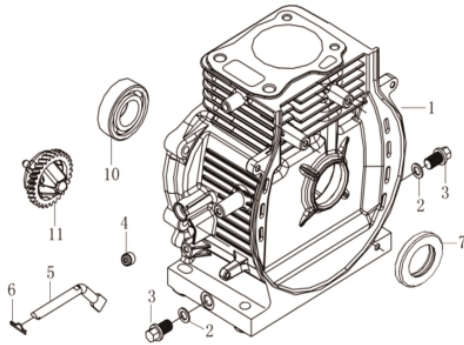

COMPACTADOR DE SOLO BFG 75B

60443

Tipo	Buffalo, 4.0 Gasolina 4T
Potência Máxima (Cv)(KW/Rpm)	4,0 (3,0/3600)
Torque Máximo (kgfm/rpm)	0,88/2.600
Cilindrada (cm ³)	149
Diâmetro do Cilindro (mm)	65
Curso do Pistão (mm)	45
Taxa de Compressão	9,0:1
Reservatório do Cáster (L)	0,4 / SAE 20W50
Capacidade do Tanque (L)	2,5 / Gasolina Comum
Consumo Médio (L/h)	1,0
Sistema de Alimentação (Tipo)	Carburador (Bóia)
Sistema de Ignição	Eletrônica (CDI)
Sistema de Partida	Manual
Sistema de Lubrificação (Tipo)	Salpico
Filtro de Ar (Tipo)	Duplo (Espuma+Elem. de Papel)
Transmissão	Embreagem Centrífuga
Óleo da Percussão (L/Tipo)	0,80 / SAE 20W50
Dimensões da Sapata (mm)	340 x 285
Curso da Percussão (mm)	40,0 a 80,0
Profundidade de Compactação (mm)	550,0
Velocidade de Avanço (m/min)	10,0 a 13,0
Força de Impacto (kN)	14,0
Impactos por Minuto	640 - 680
Dimensões CxLxA (mm)	800 x 490 x 1150
Peso Bruto (kg)	88,4
Peso Líquido (kg)	78,4

Anéis Pistão Biela

Ref.	Cód	Descrição	Qtd Prod
1	14026	JOGO DE ANEIS	1
2	14027	PISTAO	1
3	14028	ANEL TRAVA PISTAO	2
4	14029	PINO DO PISTAO	1
5	14030	BIELA	1
6	14031	EIXO VIRABREQUIM	1

Bloco Cilindro

Ref.	Cód	Descrição	Qtd Prod
1	14015	CARCACA-CILINDRO	1
2	14016	ARRUELA VEDACAO DRENO	2
3	14017	PARAF DRENO OLEO	2
4	14018	RETENTOR RAR	1
5	14019	BRACO RAR	1
6	14020	GRAMPO BRACO RAR	1
7	446	RETENTOR 25X41.25X6MM	1
10	449	ROL ESF 6205 VIRABREQUI/G	1
11	14021	CONJUNTO RAR	1