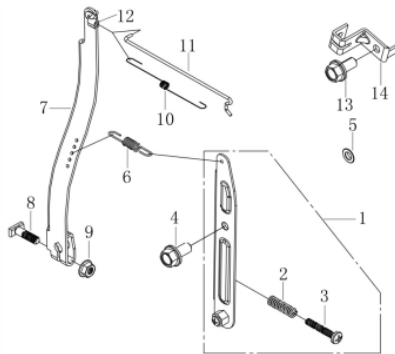

Sistema Aceleração

Ref.	Cód	Descrição	Qtd Prod
1	14055	BASE DA ACELERACAO	1
2	14056	MOLA DA ACELERACAO	1
3	7158	PARAF M5X0.8X35MM- ZN BR	1
4	2546	PARAF M6X1X16MM- ZN BR	1
5	14057	BUCHA DA ACELERACAO	1
6	14058	MOLA DO RAR	1
7	14059	ALAVANCA DO RAR	1
8	575	PARAF M6X1X22MM- ZN AM	1
9	543	PORCA M6X1- SX FL ZN BR	1
10	14060	MOLA DE RETORNO LONGA	1
11	14061	HASTE LIGACAO	1
12	14062	FIXADOR DA HASTE	1
13	5167	PARAF M6X1X10MM- ZN BR	1
14	14063	SUPORE DO CABO	1