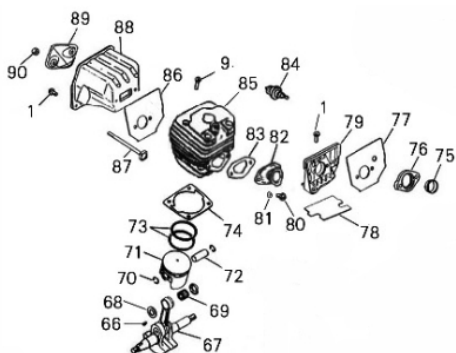

Cilindro - Pistão - Virabrequim

Ref.	Cód	Descrição	Qtd Prod
1	5057	PARAF M5X0.8X16MM- ZN PR	3
9	12659	PARAF. DO CILINDRO(M5X25)	4
66	6945	CHAVETA DO VIRABREQUIM	1
67	12704	EIXO VIRABREQUIM	1
68	12706	ARRUELA ENCOSTO ROL.	2
69	12707	ROL. AGULHAS VIRABREQUIM	1
70	12708	ANEL TRAVA PISTAO	2
71	12711	PISTAO	1
72	12714	PINO DO PISTAO	1
73	12717	JOGO DE ANEIS PISTAO	2
74	12719	JUNTA CILINDRO	1
75	12721	PRESILHA CONECTOR ADMIS.	1
76	12722	CONECTOR ADMISSAO	1
77	12723	JUNTA DA ADMISSAO 1	1
78	12724	JUNTA DA ADMISSAO 2	1
79	12725	SUPORTE DO CARBURADOR	1
80	3520	PARAF M5X0.8X12MM- ZN PR	2
81	5014	ARRUELA LISA M5	2
82	12726	COLETOR ADMISSAO	1
83	12727	JUNTA COLETOR ADMISSAO	1
84	4961	VELA IGNICAO	1
85	12729	CILINDRO	1
86	12731	JUNTA DO ESCAPE	1
87	3626	PARAF M5X0.8X82MM- ZN PR	2
88	12733	ESCAPE	1
89	12735	PLACA SUPORTE ESCAPE	1
90	3509	PORCA M5 ESCAPE- SX ZN PR	2