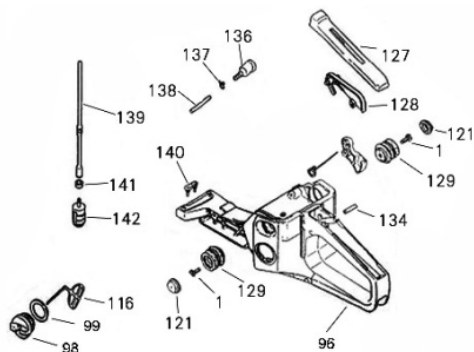

MOTOSSERRA BFG 56 2T PLUS

50371

Tipo	Gasolina 2T - Refrigerado a Ar
Potência Máxima (Cv)(KW/Rpm)	3,2 (2,4/11000)
Cilindrada (cm³)	56
Diâmetro Cilindro x Curso Pistão (mm)	45 X 35
Tanque de Combustível (L)	0,6 / Gasolina + Óleo 2T
Mistura Combustível (Gasolina: óleo 2T)	25:1 (40mL/Litro)
Pressão Sonora (dBA)	110,0
Sistema de Alimentação (Tipo)	Carburador (Diafragma)
Sistema de Ignição	Eletrônica (CDI)
Sistema de Partida	Manual
Filtro de Ar (Tipo)	Tela de Nylon
Óleo da Corrente (L/tipo)	0,3 / Especifico para Correntes
Corrente-Passo e Calibre(pol)/NºDentes	.325" (.058") / 36
Sabre - Comprimento (pol)	18"
Nível de Vibração (m/s²)	12,5
Dimensões CxLxA (mm)	425 X 240 X 288
Peso Bruto (kg)	7,8
Peso Líquido (kg)	6,6

Base da Motosserra

Ref.	Cód	Descrição	Qtd Prod
1	5057	PARAF M5X0.8X16MM- ZN PR	2
96	12742	BASE DA MOTOSSERRA	1
98	12744	BUJAO COMBUSTIVEL	1
99	12745	ANEL BUJAO COMBUSTIVEL	1
116	6982	PROTECAO ANTI QUEDA	1
121	12761	PROTETOR DO	2
127	12765	TAMPA EMPUNH.ACELERADOR	1
128	6994	CONTROLE DO GATILHO	1
129	12766	AMORTECEDOR DA BASE	2
134	6991	PINO MOLA ALAV.	1
136	6958	RESPIRO	1
137	6959	VALVULA DO RESPIRO	1
138	12767	MANGUEIRA DO RESPIRO	1
139	12768	TUBO COMBUSTIVEL	1
140	12769	COXIM DA BASE MOTOSSERRA	1
141	6957	BUCHA FILTRO COMBUSTIVEL	1
142	12770	FILTRO DE COMBUSTIVEL	1

Carcaça Lado Esquerdo

Ref.	Cód	Descrição	Qtd Prod
10	3596	RETENTOR 15X35X4.5MM	1
11	12660	CARCACA (LADO ESQUERDO)	1
12	12662	COXIM ESQUERDO (BLOCO)	1
13	12663	PONTEIRA SUCCAO	1
14	3595	ANEL ELASTICO 35	1
15	4756	ROL EIXO VIRABREQUIM	1
16	12664	JUNTA DA CARCACA	1
17	12666	TUBO SUCCAO 3X6X112	1
22	3539	PARAF M5X0.8X10MM- ZN PR	1
62	12695	CAPA CHAVE LIGA/DESLIGA	1
63	12696	CHAVE LIGA/DESLIGA	1
111	3591	ANEL TRAVA TUBO SUCCAO	2