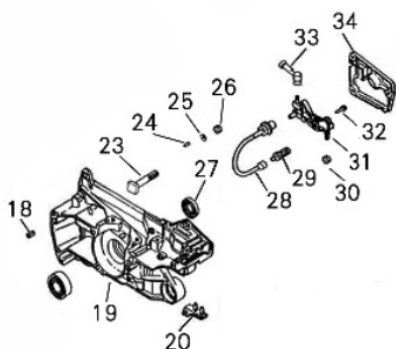

Carcaça Lado Direito

Ref.	Cód	Descrição	Qtd Prod
18	12667	PINO GUIA 6X12	2
19	12668	CARCACA (LADO DIREITO)	1
20	12670	COXIM DIREITO (BLOCO)	1
24	6966	VALVULA RESPIRO CARTER	1
26	12671	FILTRO DO ESPIRO	1
27	12672	RETENTOR 12X28X4.5	1
28	12673	TUBO ENTRADA FILTRO OLEO	1
29	12674	BOCAL BOMBA DE OLEO	1
30	12675	TELA FILTRO DE OLEO	1
31	12676	BOMBA DE OLEO	1
32	10342	PARAF M4X16	1
33	12677	TUBO SAIDA FILTRO DE OLEO	1
34	12678	BASE EMBREAGEM	1