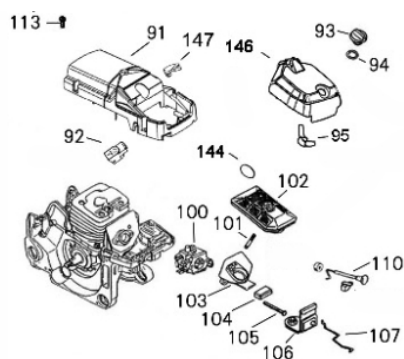

Filtro de ar - Carburador

Ref.	Cód	Descrição	Qtd Prod
91	12737	CARENAGEM DO CILINDRO	1
92	12738	COXIM DA CARENAGEM	1
93	12739	PORCA CAPA FILTRO DE AR	1
94	12740	ARRUELA DA CAPA FILTRO AR	1
95	12741	PORCA BORBOLETA FILTRO	1
100	12746	CARBURADOR	1
101	12748	PRISIONEIRO FILTRO DE AR	1
102	12749	FILTRO DE AR	1
103	12750	COLETOR FILTRO DE AR	1
104	12751	JUNTA DO CONECTOR	1
105	3574	PARAF M5X0.8X50MM- ZN PR	2
106	12752	JUNTA COLETOR FILTRO AR	1
107	12753	HASTE DO ACELERADOR	1
110	12754	ALAVANCA AFOGADOR	1
113	12756	PARAF. ST5X16	1
144	12771	ANEL O-RING FILTRO DE AR	1
146	12772	TAMPA FILTRO DE AR	1
147	12774	COXIM COLETOR ADMISSAO	1