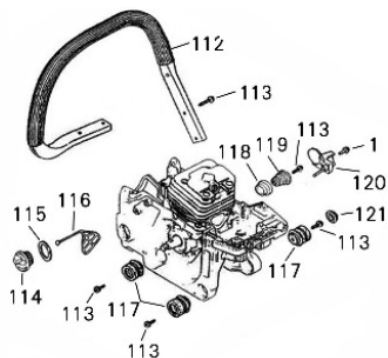

Carcaça Lado Esquerdo

Ref.	Cód	Descrição	Qtd Prod
10	3596	RETENTOR 15X35X4.5MM	1
11	12660	CARCACA (LADO ESQUERDO)	1
12	12662	COXIM ESQUERDO (BLOCO)	1
13	12663	PONTEIRA SUCCAO	1
14	3595	ANEL ELASTICO 35	1
15	4756	ROL EIXO VIRABREQUIM	1
16	12664	JUNTA DA CARCACA	1
17	12666	TUBO SUCCAO 3X6X112	1
22	3539	PARAF M5X0.8X10MM- ZN PR	1
62	12695	CAPA CHAVE LIGA/DESLIGA	1
63	12696	CHAVE LIGA/DESLIGA	1
111	3591	ANEL TRAVA TUBO SUCCAO	2

Cilindro - Pistão - Virabrequim

Ref.	Cód	Descrição	Qtd Prod
1	5057	PARAF M5X0.8X16MM- ZN PR	3
9	12659	PARAF. DO CILINDRO(M5X25)	4
66	6945	CHAVETA DO VIRABREQUIM	1
67	12704	EIXO VIRABREQUIM	1
68	12706	ARRUELA ENCOSTO ROL.	2
69	12707	ROL. AGULHAS VIRABREQUIM	1
70	12708	ANEL TRAVA PISTAO	2
71	12711	PISTAO	1
72	12714	PINO DO PISTAO	1
73	12717	JOGO DE ANEIS PISTAO	2
74	12719	JUNTA CILINDRO	1
75	12721	PRESILHA CONECTOR ADMIS.	1
76	12722	CONECTOR ADMISSAO	1
77	12723	JUNTA DA ADMISSAO 1	1
78	12724	JUNTA DA ADMISSAO 2	1
79	12725	SUPORTE DO CARBURADOR	1
80	3520	PARAF M5X0.8X12MM- ZN PR	2
81	5014	ARRUELA LISA M5	2
82	12726	COLETOR ADMISSAO	1
83	12727	JUNTA COLETOR ADMISSAO	1
84	4961	VELA IGNICAO	1
85	12729	CILINDRO	1
86	12731	JUNTA DO ESCAPE	1
87	3626	PARAF M5X0.8X82MM- ZN PR	2
88	12733	ESCAPE	1
89	12735	PLACA SUPORTE ESCAPE	1
90	3509	PORCA M5 ESCAPE- SX ZN PR	2

Embreagem

Ref.	Cód	Descrição	Qtd Prod
32	10342	PARAF M4X16	1
35	12679	ROSCA SEM FIM	1
36	12680	ROL AGULHA 12X15X14	1
37	12682	COROA EMBREAGEM 3/8	1
38	12683	CAPA EMBREAGEM	1
39	12684	ARRUELA AJUSTE	1
40	12685	EMBREAGEM	1

Empunhadura - Coxins

Ref.	Cód	Descrição	Qtd Prod
1	5057	PARAF M5X0.8X16MM- ZN PR	1
112	12755	EMPUNHADURA PRINCIPAL	1
113	12756	PARAF. ST5X16	7
114	6983	BUJAO OLEO CORRENTE	1
115	6666	ANEL O-RING CONECTOR/G	1
116	6982	PROTECAO ANTI QUEDA	1
117	12757	AMORTECEDOR MOTOSSERRA	3
118	12758	BASE DA MOLA	1
119	12759	MOLA, PROTETOR TRAVA	1
120	12760	PROTETOR TRAVA CORRENTE	1
121	12761	PROTETOR DO	3