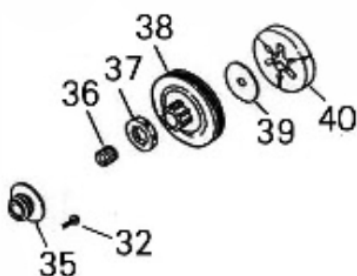

Embreagem

Ref.	Cód	Descrição	Qtd Prod
32	10342	PARAF M4X16	1
35	12679	ROSCA SEM FIM	1
36	12680	ROL AGULHA 12X15X14	1
37	12682	COROA EMBREAGEM 3/8	1
38	12683	CAPA EMBREAGEM	1
39	12684	ARRUELA AJUSTE	1
40	12685	EMBREAGEM	1