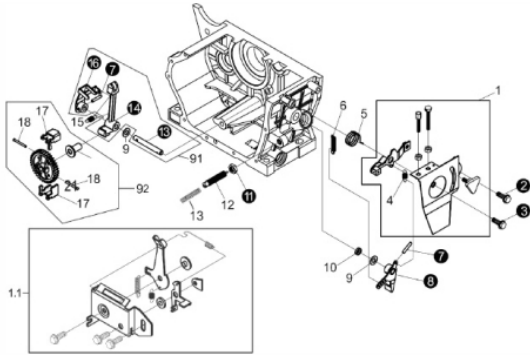

Conjunto Aceleração RAR

Ref.	Cód	Descrição	Qtd Prod
1	401	CONJ ACELERACAO/D	1
4	382	MOLA CURTA RAR/D	1
5	383	MOLA RETORNO	1
6	385	MOLA LONGA RAR/D	1
9	6569	ARRUELA EIXO RAR	2
	6573	ARRUELA ESPACADORA RAR	1
10	389	RETENTOR 8X14X3MM	1
12	6574	CONTROLADOR DE ROTACAO	1
13	6576	MOLA CONTROLE ROTACAO	1
15	395	MOLA ACIONAMENTO RAR/D	1
17	6567	CONTRAPESO RAR	2
18	6566	PINO TRAVA	2
20	6565	ENGRENAGEM RAR	1
21	6568	TUCHO RAR	1
91	7916	CONJ ACIONAMENTO RAR/D	1