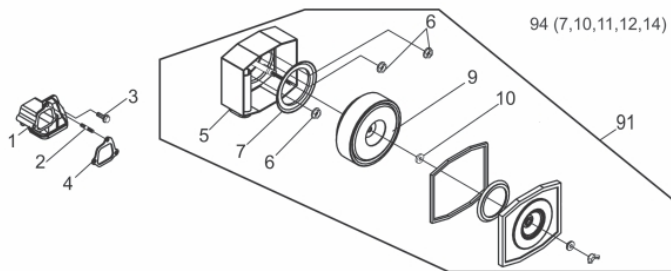

Filtro de ar

Ref.	Cód	Descrição	Qtd Prod
1	243	COLETOR ADMISSAO/D	1
2	7906	PRIS DA ADMISSAO/D	1
3	281	PARAF M6X1X28MM- ZN AM	3
4	245	JUNTA FILTRO AR/D	1
9	343	ELEM FILTRO AR 10.0/D	1
91	87	CONJ FILTRO DE AR/D	1