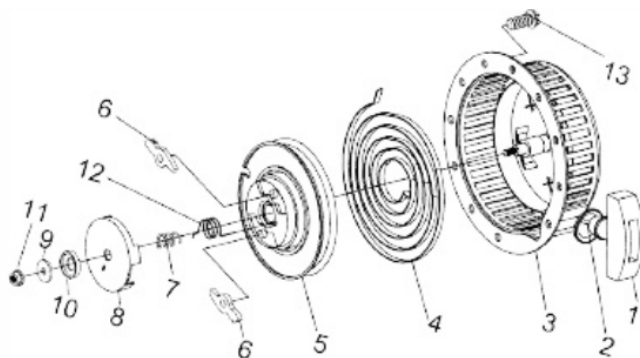

Retrátil

Ref.	Cód	Descrição	Qtd Prod
1	202	PUNHO ARRANQUE/D	1
2	875	CORDA RETRATIL	1
3	198	CARCACA RETRATIL/D	1
4	204	MOLA RETRATIL/D	1
5	207	CARRETEL RETRATIL/D	1
6	209	CACHORRETE/D	2
7	211	MOLA CACHORRETE/D	2
8	215	GUIA CACHORRETE/D	1
9	217	ARRUELA LISA PART RETR/D	1
10	219	ARRUELA PARTIDA RETRATIL	1
11	2011	PORCA M12X1.25 SEX FL	1
12	213	MOLA TORQUE/D	1
13	190	PARAF M6X1X8MM- ZN AM	4
	274	RETRATIL COMPLETO/D	1