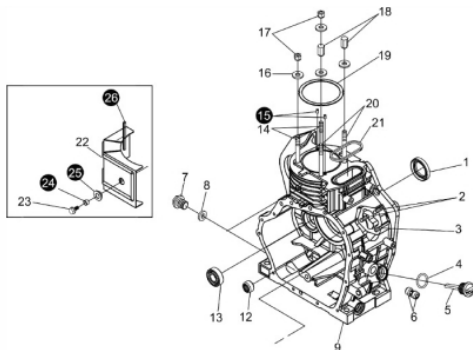

# MOTOR BFDE 13.0CV Part. Elétrica

71305

Capacidade do Tanque (L)	5,5
Cilindrada (cm³)	474
Consumo Médio (L/h)	2,6
Curso do Pistão (mm)	78
Diâmetro do Cilindro (mm)	88
Dimensões CxLxA (mm)	415x475x498
Ruído a 7m Distância (dB (A))	79
Peso (kg)	53,5
Potência 3000 rpm (cv)	11,2
Potência 3600 rpm (cv)	13,0
Reservatório do Cáster (L)	1,65
Sistema de Partida	manual/elétrica
Taxa de Compressão	20:1
Torque Máximo (kgfm/rpm)	3,51/2.000
Diâmetro do eixo (mm)	25,4

Bloco Cilindro

Ref.	Cód	Descrição	Qtd Prod
1	1557	RETENTOR 35X50X8/RD	1
2	252	PRIS BOMBA INJETORA/D	2
3	253	PRIS.BOMBA M6X1X18mm	1
4	7861	ANEL O-RING 19X2.65MM/D	2
5	33	BUJAO NIVEL OLEO/D	2
6	254	ROL EIXO RAR/D	2
7	28	BUJAO DRENO OLEO/D	2
8	29	JUNTA BUJAO DRENO/D	2
9	7860	CARCACA-CILINDRO/D	1
10	255	CHAPA TRAVA ROL/D	1
11	258	PARAF M8X1.25X14- ZN AM	1
12	6570	ROL 7941/8	1
13	7864	ROL DE ESFERAS 308/D	2
14	261	PRIS.CILINDRO CURTO	2
16	268	ARRUELA CABECOTE D10.0	4
17	16	PORCA CABEC CURTA/D	2
18	14	PORCA CABEC LONGA/D	2
19	8853	JUNTA CABECOTE/D	1
20	264	PRIS.CILINDRO LONGO	2
21	21	ANEL O-RING RETANG D7.0	1
22	271	CHAPA DEFLETORA	1
23	273	PARAF M6X1X16MM- ZN AM	1