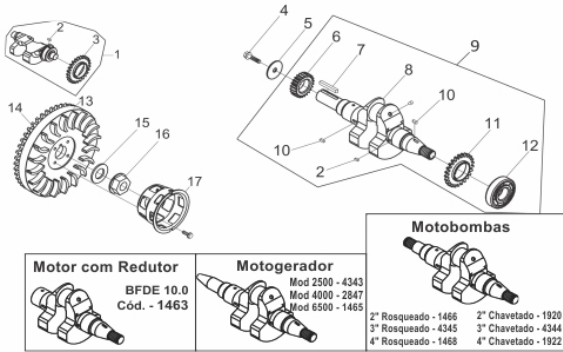

Ref.	Cód	Descrição	Qtd Prod
22	361	PARAF M8X1.25X45MM- ZN AM	1
23	362	ARRUELA M6 - ZN AM/D	2
24	1522	PARAF M12X1.25X15MM-ZN AM	1
25	1523	ARRUELA NYLON DRENO TQ/D	1
26	2059	COXIM TUBO DE	1

Volante - Virabrequim

Ref.	Cód	Descrição	Qtd Prod
1	7896	EIXO BALANCIADOR/D	1
2	313	CHAVETA EIXO BALANC/D	2
3	6600	ENGR EIXO BALANCIADOR	1
4	6601	PARAF SX.PONTA DE EIXO	1
5	317	ARRUELA LISA EIXO VIRAB/D	1
6	7897	ENG MOTRIZ COMANDO	1
7	7899	CHAVETA 5X63/D	1
8	7721	EIXO VIRABREQUIM	1
10	321	CHAVETA 5X14/D	2
11	139	ENGR MOTRIZ EIXO BALANC/D	1
13	6613	VOLANTE	1
14	6620	COROA DE PARTIDA	1
15	6615	ARRUELA DO VOLANTE	1
16	6617	PORCA DO VOLANTE	1
17	223	CUBO PARTIDA/D	1