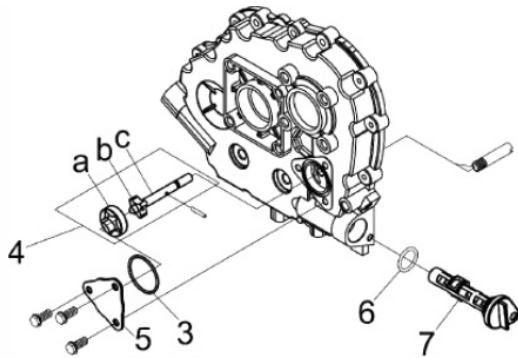

Sistema de Lubrificação

Ref.	Cód	Descrição	Qtd Prod
4	7873	BOMBA OLEO LUBRIFICANTE/D	1
6	6558	ANEL O-RING 25X2.4	1
	6560	TAMPA DA BOMBA DE OLEO	1
	6562	ELEMENTO FILTRO DE OLEO	1
	6563	GUIA DE OLEO	1
	6566	PINO TRAVA	1