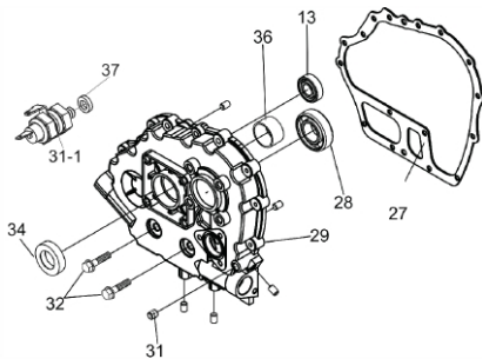

Tampa do Bloco

Ref.	Cód	Descrição	Qtd Prod
	7864	ROL DE ESFERAS 308/D	1
27	7867	JUNTA TAMPA CARCACA/D	1
29	7697	TAMPA DA CARCACA	1
31	279	BUJAO G 1/8 TAMPA/D	1
31-1	1185	SENSOR OLEO/D	1
32	280	PARAF M8X1.25X38MM- ZN AM	16
34	48	RETENTOR 35x50x10/D	1
35	1478	TAMPAO TAMPA CARCACA/D	1
36	51	BRONZINA MANCAL/D	1
37	1479	ARRUELA DE BORRACHA/D	1