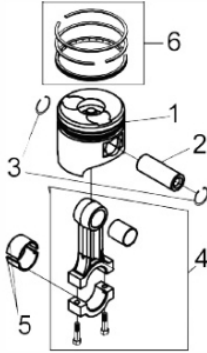

Anéis-Pistão-Biela

Ref.	Cód	Descrição	Qtd Prod
2	6588	PINO DO PISTAO	1
1	7914	PISTAO/D	1
3	6581	ANEL TRAVA PISTAO D.21MM	2
4	10322	BIELA	1
5	6594	BRONZINA BIELA	1
6	7915	JOGO ANEIS PISTAO STD/D	1
7	5877	PARAF DA BIELA/D	2