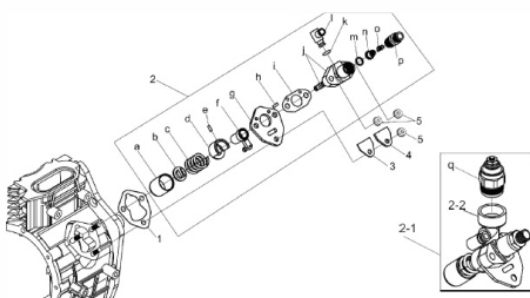

### Componentes Partida Elétrica Motor

Ref.	Cód	Descrição	Qtd Prod
2	407	PARAF VOLANTE M6X10-ZN AM	3
3	408	PARAF M6X1X20MM- ZN AM	3
4	409	PARAF M6X1X12MM- ZN AM	1
5	410	CHAPA TRAVA FIO P.E./D	1
7.1	7925	REGULADOR DE TENSAO/D	1
8	412	PARAF M6X1X12MM- ZN AM	2
9	413	PARAF M6X1X14MM- ZN AM	2
10	414	CHAPA FIXACAO	1
11	943	SUP. CHAVE IGNICAO/D	1
12	553	CONJ CHAVE/CHICOTE	1
12.a	1189	CHAVE DE PARTIDA/D	1
13	939	CABO NEGATIVO 740MM/D	1
14	940	CABO POSITIVO 370MM/D	1
91	7928	ALTERNADOR DO VOLANTE/D	1

Conjunto Aceleração RAR

Ref.	Cód	Descrição	Qtd Prod
1	401	CONJ ACELERACAO/D	1
4	382	MOLA CURTA RAR/D	1
5	383	MOLA RETORNO	1
6	385	MOLA LONGA RAR/D	1
9	6569	ARRUELA EIXO RAR	2
	6573	ARRUELA ESPACADORA RAR	1
10	389	RETENTOR 8X14X3MM	1
12	6574	CONTROLADOR DE ROTACAO	1
13	6576	MOLA CONTROLE ROTACAO	1
15	395	MOLA ACIONAMENTO RAR/D	1
17	6567	CONTRAPESO RAR	2
18	6566	PINO TRAVA	2
20	6565	ENGRENAGEM RAR	1
21	6568	TUCHO RAR	1
91	7916	CONJ ACIONAMENTO RAR/D	1

Conjunto Bico Injetor

Ref.	Cód	Descrição	Qtd Prod
1	7924	BICO INJETOR -ENTRADA SUP	1
g	7280	KIT INJETOR- ELEMENTO	1

Conjunto Bomba Injetora

Ref.	Cód	Descrição	Qtd Prod
1.1	2141	JUNTA BOMBA INJ. 0.10MM/D	2
1.2	2835	JUNTA BOMBA INJ. 0.20MM/D	2
1.3	2836	JUNTA BOMBA INJ. 0.30MM/D	2
1.4	31	JUNTA BOMBA INJ. 0.50MM/D	2
2	179	BOMBA INJETORA D10.0	1
	2209	BOMBA INJETORA C/SOLENOID	1
a	6623	TUCHO BOMBA INJETORA	1
3	34	JUNTA CHAPA SELO/D	1
4	35	CHAPA SELO/D	1
5	357	PORCA M6X1- SX ZN AM	3
d	1451	GUIA ALAVANCA BOMBA INJ/D	1
e	1452	PINO TRAVA BOMBA INJET./D	1
k	5753	ANEL O-RING 10MM	1
q	7404	SOLENOIDE/D	1