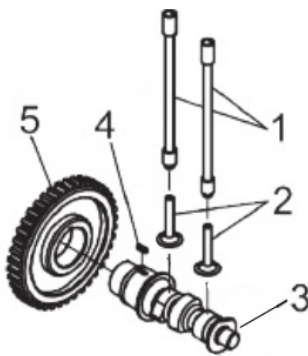

Comando de Válvula

Ref.	Cód	Descrição	Qtd Prod
1	6626	VARETA VALVULA	2
2	6628	TUCHO VALVULA	2
3	6631	EIXO COMANDO VALVULA	1
4	321	CHAVETA 5X14/D	1
5	6634	ENGR EIXO COMANDO	1