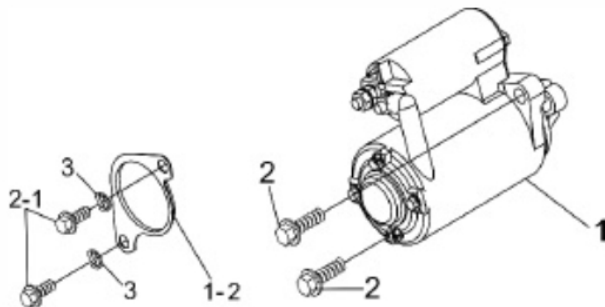

Motor de Partida

Ref.	Cód	Descrição	Qtd Prod
1	230	MOTOR DE PARTIDA/D - PLUS	1
1-2	402	CHAPA PARTIDA ELETRICA/D	1
2	403	PARAF M10X1.5X30MM- ZN AM	2
2.1	404	PARAF M10X1.5X20MM- ZN AM	2
3	405	ARRUELA DE PRESSAO M10	2