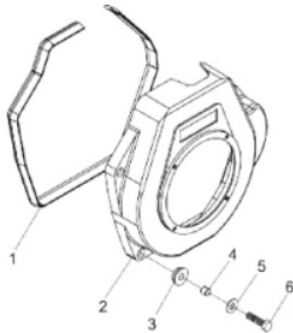

Ref.	Cód	Descrição	Qtd Prod
20	7881	VALVULA ESCAPE/D	1
92	7892	CONJUNTO BALANCIM/D	1

Carenagem

Ref.	Cód	Descrição	Qtd Prod
1	189	PERFIL VED. CARENAGEM	1
7	7730	CARENAGEM	1
3	227	COXIM CARENAGEM/D	4
4	415	PINO CENTRALIZ CARE/D	4
5	416	ARRUELA LISA M6 - ZN AM/D	4
6	281	PARAF M6X1X28MM- ZN AM	4