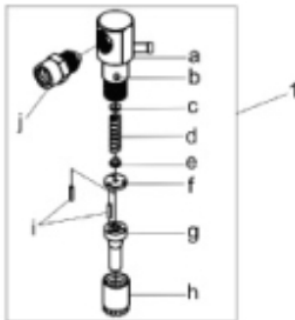

Conjunto Bico Injetor

Ref.	Cód	Descrição	Qtd Prod
1	7924	BICO INJETOR -ENTRADA SUP	1
g	7280	KIT INJETOR- ELEMENTO	1