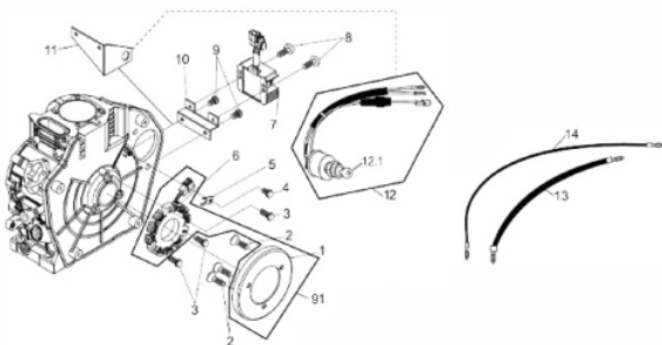

### Componentes Partida Elétrica Motor

Ref.	Cód	Descrição	Qtd Prod
2	407	PARAF VOLANTE M6X10-ZN AM	3
3	408	PARAF M6X1X20MM- ZN AM	3
4	409	PARAF M6X1X12MM- ZN AM	1
5	410	CHAPA TRAVA FIO P.E./D	1
7.1	7925	REGULADOR DE TENSAO/D	1
8	412	PARAF M6X1X12MM- ZN AM	2
9	413	PARAF M6X1X14MM- ZN AM	2
10	414	CHAPA FIXACAO	1
11	943	SUP. CHAVE IGNICAO/D	1
12	553	CONJ CHAVE/CHICOTE	1
12.a	1189	CHAVE DE PARTIDA/D	1
13	939	CABO NEGATIVO 740MM/D	1
14	940	CABO POSITIVO 370MM/D	1
91	7928	ALTERNADOR DO VOLANTE/D	1