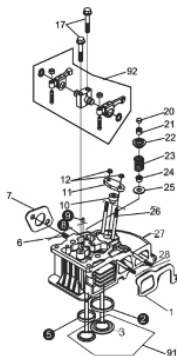

# MOTOR BFDE 13.0CV Part. Elétrica

71305

Capacidade do Tanque (L)	5,5
Cilindrada (cm³)	474
Consumo Médio (L/h)	2,6
Curso do Pistão (mm)	78
Diâmetro do Cilindro (mm)	88
Dimensões CxLxA (mm)	415x475x498
Ruído a 7m Distância (dB (A))	79
Peso (kg)	53,5
Potência 3000 rpm (cv)	11,2
Potência 3600 rpm (cv)	13,0
Reservatório do Cáster (L)	1,65
Sistema de Partida	manual/elétrica
Taxa de Compressão	20:1
Torque Máximo (kgfm/rpm)	3,51/2.000
Diâmetro do eixo (mm)	25,4

Bloco Cilindro

Ref.	Cód	Descrição	Qtd Prod
1	1557	RETENTOR 35X50X8/RD	1
2	252	PRIS BOMBA INJETORA/D	2
3	253	PRIS.BOMBA M6X1X18mm	1
4	7861	ANEL O-RING 19X2.65MM/D	2
5	33	BUJAO NIVEL OLEO/D	2
6	254	ROL EIXO RAR/D	2
7	28	BUJAO DRENO OLEO/D	2
8	29	JUNTA BUJAO DRENO/D	2
9	7860	CARCACA-CILINDRO/D	1
10	255	CHAPA TRAVA ROL/D	1
11	258	PARAF M8X1.25X14- ZN AM	1
12	6570	ROL 7941/8	1
13	7864	ROL DE ESFERAS 308/D	2
14	261	PRIS.CILINDRO CURTO	2
16	268	ARRUELA CABECOTE D10.0	4
17	16	PORCA CABEC CURTA/D	2
18	14	PORCA CABEC LONGA/D	2
19	8853	JUNTA CABECOTE/D	1
20	264	PRIS.CILINDRO LONGO	2
21	21	ANEL O-RING RETANG D7.0	1
22	271	CHAPA DEFLETORA	1
23	273	PARAF M6X1X16MM- ZN AM	1

Cabeçote

Ref.	Cód	Descrição	Qtd Prod
1	238	JUNTA COLETOR ADMISSAO/D	1
6	5271	PRIS M8X20MM	2
7	240	JUNTA ESCAPE/D	1
10	295	CALCO AJUSTE BICO INJETOR	1
11	296	CHAPA TRAVA BICO INJET/D	1
12	357	PORCA M6X1- SX ZN AM	2
17	62	PARAF M8X1.25X50MM- ZN AM	2
20	65	PASTILHA AJUSTE VALVULA/D	2
21	68	TRAVA PRATO VALVULA/D	4
22	71	PRATO MOLA VALVULA/D	2
23	74	MOLA DA VALVULA/D	2
24	77	RETENTOR GUIA VALVULA/D	2
25	80	ASSENTO MOLA VALVULA/D	2
26	91	PRIS BICO INJETOR/D	2
27	7886	CABECOTE/D	1
28	308	PRIS FILTRO DE AR/D	2
30	1560	ARRUELA CALCO BICO INJ/D	1
19	7877	VALVULA ADMISSAO/D	1