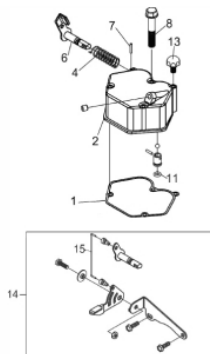

Tampa do Cabeçote

Ref.	Cód	Descrição	Qtd Prod
1	58	JUNTA TAMPA CABECOTE/D	1
2	55	TAMPA CABECOTE/D	1
4	56	MOLA DO DESCOMPRESSOR/D	1
6	52	ALAVANCA	1
7	309	PINO ELAS 3X16 CAB/D	1
8	95	PRIS TAMPA DE VALVULA/D	3
11	7894	ANEL O-RING M12X1.9/D	1
13	93	BUJAO TAMPA CABECOTE/D	1