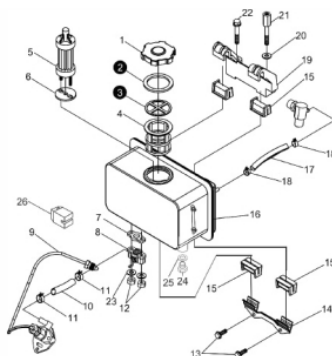

Tanque Combustível

Ref.	Cód	Descrição	Qtd Prod
1	2873	TAMPA TANQUE COMB.	1
4	183	PENEIRA TANQUE/D	1
5	176	ELEM FILTRANTE COMBUST/D	1
6	173	JUNTA FILTRO COMB/D	1
7	170	ANEL VEDACAO TORNEIRA/D	1
8	168	TORNEIRA COMBUSTIVEL/D	1
9	7913	TUBO COMBUST ALTA	1
10	172	MANGUEIRA COMBUSTIVEL/D	1
11	171	ANEL ELASTICO 13MM/D	2
12	357	PORCA M6X1- SX ZN AM	2
13	413	PARAF M6X1X14MM- ZN AM	2
14	167	SUP. INFERIOR TANQUE/D	1
15	163	COXIM TANQUE/D	4
17	162	MANGUEIRA RETORNO COMB.	1
18	161	ANEL ELASTICO/D	2
19	157	SUP. FIX. TANQUE/D	1
20	359	ARRUELA M8- ZN AM	1
21	360	PARAF M8X1.25X20MM- ZN AM	1