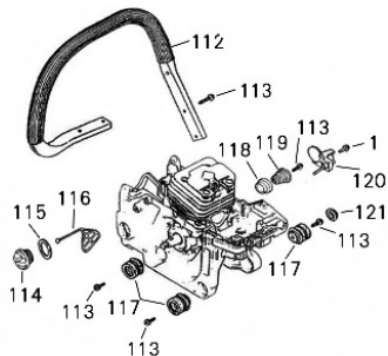

Carcaça Lado Esquerdo

Ref.	Cód	Descrição	Qtd Prod
10	3596	RETENTOR 15X35X4.5MM	1
11	12660	CARCACA (LADO ESQUERDO)	1
12	12662	COXIM ESQUERDO (BLOCO)	1
13	12663	PONTEIRA SUCCAO	1
14	3595	ANEL ELASTICO 35	1
15	4756	ROL EIXO VIRABREQUIM	1
16	12664	JUNTA DA CARCACA	1
17	12666	TUBO SUCCAO 3X6X112	1
22	3539	PARAF M5X0.8X10MM- ZN PR	1
62	12695	CAPA CHAVE LIGA/DESLIGA	1
63	12696	CHAVE LIGA/DESLIGA	1
111	3591	ANEL TRAVA TUBO SUCCAO	2

Cilindro - Pistão - Virabrequim

Ref.	Cód	Descrição	Qtd Prod
1	5057	PARAF M5X0.8X16MM- ZN PR	3
9	12659	PARAF. DO CILINDRO(M5X25)	4
66	6945	CHAVETA DO VIRABREQUIM	1
67	12703	EIXO VIRABREQUIM	1
68	12706	ARRUELA ENCOSTO ROL.	2
69	12707	ROL. AGULHAS VIRABREQUIM	1
70	12708	ANEL TRAVA PISTAO	2
71	12710	PISTAO	1
72	12713	PINO DO PISTAO	1
73	12716	JOGO DE ANEIS PISTAO	2
74	12719	JUNTA CILINDRO	1
75	12721	PRESILHA CONECTOR ADMIS.	1
76	12722	CONECTOR ADMISSAO	1
77	12723	JUNTA DA ADMISSAO 1	1
78	12724	JUNTA DA ADMISSAO 2	1
79	12725	SUPORTE DO CARBURADOR	1
80	3520	PARAF M5X0.8X12MM- ZN PR	2
81	5014	ARRUELA LISA M5	2
82	12726	COLETOR ADMISSAO	1
83	12727	JUNTA COLETOR ADMISSAO	1
84	4961	VELA IGNICAO	1
85	12728	CILINDRO	1
86	12731	JUNTA DO ESCAPE	1
87	3626	PARAF M5X0.8X82MM- ZN PR	2
88	12732	ESCAPE	1
89	12734	PLACA SUPORTE ESCAPE	1
90	3509	PORCA M5 ESCAPE- SX ZN PR	2

Embreagem

Ref.	Cód	Descrição	Qtd Prod
32	10342	PARAF M4X16	1
35	12679	ROSCA SEM FIM	1
36	12680	ROL AGULHA 12X15X14	1
37	12681	COROA EMBREAGEM 0.325	1
38	12683	CAPA EMBREAGEM	1
39	12684	ARRUELA AJUSTE	1
40	12685	EMBREAGEM	1

Empunhadura - Coxins

Ref.	Cód	Descrição	Qtd Prod
1	5057	PARAF M5X0.8X16MM- ZN PR	1
112	12755	EMPUNHADURA PRINCIPAL	1
113	12756	PARAF. ST5X16	7
114	6983	BUJAO OLEO CORRENTE	1
115	6666	ANEL O-RING CONECTOR/G	1
116	6982	PROTECAO ANTI QUEDA	1
117	12757	AMORTECEDOR MOTOSSERRA	3
118	12758	BASE DA MOLA	1
119	12759	MOLA, PROTETOR TRAVA	1
120	12760	PROTETOR TRAVA CORRENTE	1
121	12761	PROTETOR DO	3