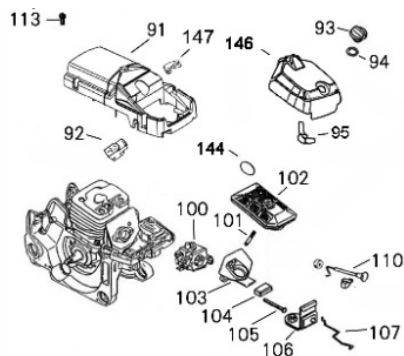

Filtro de ar - Carburador

Ref.	Cód	Descrição	Qtd Prod
91	12737	CARENAGEM DO CILINDRO	1
92	12738	COXIM DA CARENAGEM	1
93	12739	PORCA CAPA FILTRO DE AR	1
94	12740	ARRUELA DA CAPA FILTRO AR	1
95	12741	PORCA BORBOLETA FILTRO	1
100	12746	CARBURADOR	1
101	12748	PRISIONEIRO FILTRO DE AR	1
102	12749	FILTRO DE AR	1
103	12750	COLETOR FILTRO DE AR	1
104	12751	JUNTA DO CONECTOR	1
105	3574	PARAF M5X0.8X50MM- ZN PR	2
106	12752	JUNTA COLETOR FILTRO AR	1
107	12753	HASTE DO ACELERADOR	1
110	12754	ALAVANCA AFOGADOR	1
113	12756	PARAF. ST5X16	1
144	12771	ANEL O-RING FILTRO DE AR	1
146	12772	TAMPA FILTRO DE AR	1
147	12774	COXIM COLETOR ADMISSAO	1