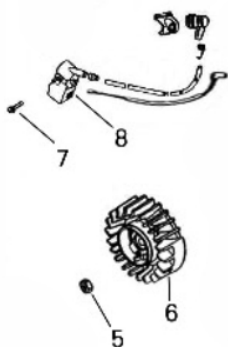

Bobina Volante

Ref.	Cód	Descrição	Qtd Prod
5	3587	PORCA M8X1- SX FL ZN PR	1
6	12655	VOLANTE MAGNETICO	1
7	5001	PARAF M5X0.8X20MM- ZN PR	1
8	12657	BOBINA IGNICAO	1