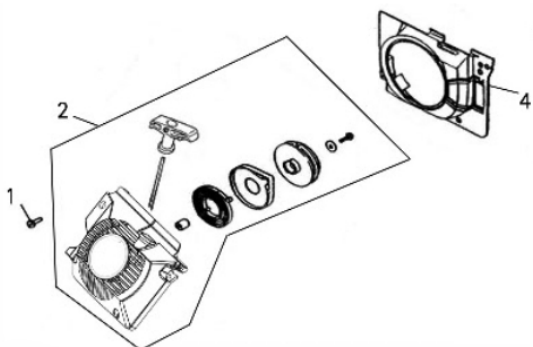

Retrátil

Ref.	Cód	Descrição	Qtd Prod
1	5057	PARAF M5X0.8X16MM- ZN PR	4
2	12652	RETRATIL COMPLETO	1
4	12654	SUPORTE DO RETRATIL	1