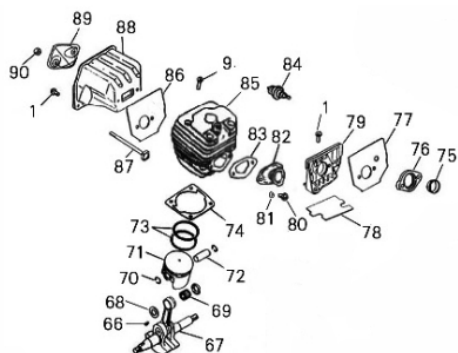

Cilindro - Pistão - Virabrequim

Ref.	Cód	Descrição	Qtd Prod
1	5057	PARAF M5X0.8X16MM- ZN PR	3
9	12659	PARAF. DO CILINDRO(M5X25)	4
66	6945	CHAVETA DO VIRABREQUIM	1
67	12703	EIXO VIRABREQUIM	1
68	12706	ARRUELA ENCOSTO ROL.	2
69	12707	ROL. AGULHAS VIRABREQUIM	1
70	12708	ANEL TRAVA PISTAO	2
71	12710	PISTAO	1
72	12713	PINO DO PISTAO	1
73	12716	JOGO DE ANEIS PISTAO	2
74	12719	JUNTA CILINDRO	1
75	12721	PRESILHA CONECTOR ADMIS.	1
76	12722	CONECTOR ADMISSAO	1
77	12723	JUNTA DA ADMISSAO 1	1
78	12724	JUNTA DA ADMISSAO 2	1
79	12725	SUPORTE DO CARBURADOR	1
80	3520	PARAF M5X0.8X12MM- ZN PR	2
81	5014	ARRUELA LISA M5	2
82	12726	COLETOR ADMISSAO	1
83	12727	JUNTA COLETOR ADMISSAO	1
84	4961	VELA IGNICAO	1
85	12728	CILINDRO	1
86	12731	JUNTA DO ESCAPE	1
87	3626	PARAF M5X0.8X82MM- ZN PR	2
88	12732	ESCAPE	1
89	12734	PLACA SUPORTE ESCAPE	1
90	3509	PORCA M5 ESCAPE- SX ZN PR	2