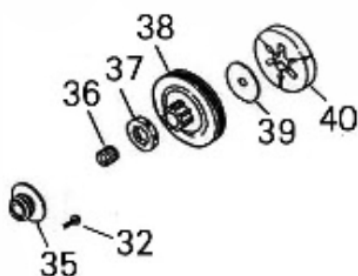

Embreagem

Ref.	Cód	Descrição	Qtd Prod
32	10342	PARAF M4X16	1
35	12679	ROSCA SEM FIM	1
36	12680	ROL AGULHA 12X15X14	1
37	12681	COROA EMBREAGEM 0.325	1
38	12683	CAPA EMBREAGEM	1
39	12684	ARRUELA AJUSTE	1
40	12685	EMBREAGEM	1