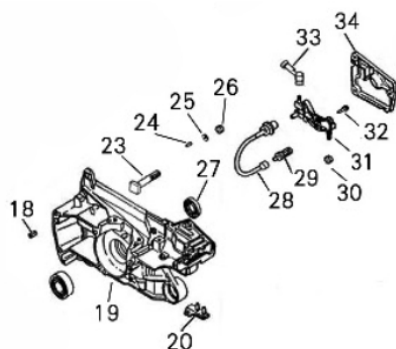

Carcaça Lado Direito

Ref.	Cód	Descrição	Qtd Prod
18	12667	PINO GUIA 6X12	2
19	12668	CARCACA (LADO DIREITO)	1
20	12670	COXIM DIREITO (BLOCO)	1
24	6966	VALVULA RESPIRO CARTER	1
26	12671	FILTRO DO ESPIRO	1
27	12672	RETENTOR 12X28X4.5	1
28	12673	TUBO ENTRADA FILTRO OLEO	1
29	12674	BOCAL BOMBA DE OLEO	1
30	12675	TELA FILTRO DE OLEO	1
31	12676	BOMBA DE OLEO	1
32	10342	PARAF M4X16	1
33	12677	TUBO SAIDA FILTRO DE OLEO	1
34	12678	BASE EMBREAGEM	1