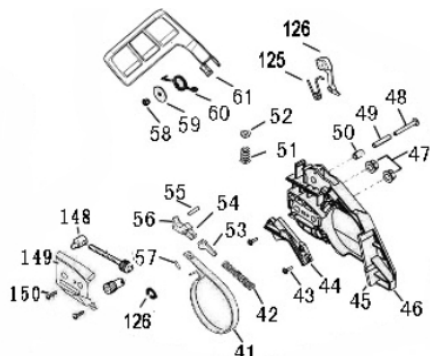

Empunhadura - Coxins

Ref.	Cód	Descrição	Qtd Prod
1	5057	PARAF M5X0.8X16MM- ZN PR	1
112	12755	EMPUNHADURA PRINCIPAL	1
113	12756	PARAF. ST5X16	7
114	6983	BUJAO OLEO CORRENTE	1
115	6666	ANEL O-RING CONECTOR/G	1
116	6982	PROTECAO ANTI QUEDA	1
117	12757	AMORTECEDOR MOTOSSERRA	3
118	12758	BASE DA MOLA	1
119	12759	MOLA, PROTETOR TRAVA	1
120	12760	PROTETOR TRAVA CORRENTE	1
121	12761	PROTETOR DO	3

Retrátil

Ref.	Cód	Descrição	Qtd Prod
1	5057	PARAF M5X0.8X16MM- ZN PR	4
2	12652	RETRATIL COMPLETO	1
4	12654	SUPORTE DO RETRATIL	1

Sabre - Corrente

Ref.	Cód	Descrição	Qtd Prod
1	5057	PARAF M5X0.8X16MM- ZN PR	1
122	12762	TRAVA DE SEGURANCA	1

Tampa Lado Direito

Ref.	Cód	Descrição	Qtd Prod
41	12687	CINTA DO FREIO	1
42	7022	MOLA DO FREIO PRINCIPAL	1
43	4857	PARAF ST M4.2X12MM	2
44	12688	PROTECAO MOLA DO FREIO	1
45	12689	PROTECAO CONTRA POERIA	1
46	12690	TAMPA LADO DIREITO	1
47	3468	PORCA M8 - DA TAMPA	2
	3547	PRIS M8X26-8.8	2
48	3441	PARAF M5X0.8X40MM- ZN PR	1
49	3442	GUIA DO PARAFUSO	1
50	7012	BUCHA DO PARAFUSO	1
51	7014	MOLA DA EMPUNHADURA	1
52	12691	BASE DA MOLA	1
53	7020	HASTE CONTROLE FREIO	1
54	7017	HASTE B	1
55	7018	PINO 3X14MM	1
56	7016	HASTE A	1
57	7019	PINO 3X8MM	1
58	4988	PORCA M5	1
59	12692	ARRUELA DA EMPUNHADURA	1
60	12693	MOLA TORSAO	1
61	12694	EMPUNHADURA FRONTAL	1
125	12763	HASTE DE AJUSTE	1
126	12764	AJUSTE EMPUNHAD.FRONTAL	1
148	12775	TENSOR DA CORRENTE	1
149	12776	PROTETOR CORRENTE	1
	16404	PROTETOR CORRENTE (LADO	1
150	10340	PARAF M4X10	2