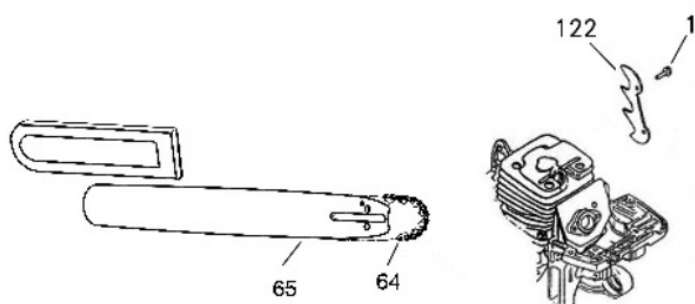

Sabre - Corrente

Ref.	Cód	Descrição	Qtd Prod
1	5057	PARAF M5X0.8X16MM- ZN PR	1
122	12762	TRAVA DE SEGURANCA	1