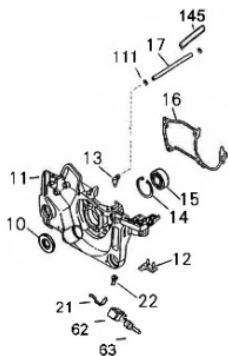

Base da Motosserra

Ref.	Cód	Descrição	Qtd Prod
1	5057	PARAF M5X0.8X16MM- ZN PR	2
96	12742	BASE DA MOTOSSERRA	1
98	12744	BUJAO COMBUSTIVEL	1
99	12745	ANEL BUJAO COMBUSTIVEL	1
116	6982	PROTECAO ANTI QUEDA	1
121	12761	PROTETOR DO	2
127	12765	TAMPA EMPUNH.ACELERADOR	1
128	6994	CONTROLE DO GATILHO	1
129	12766	AMORTECEDOR DA BASE	2
134	6991	PINO MOLA ALAV.	1
136	6958	RESPIRO	1
137	6959	VALVULA DO RESPIRO	1
138	12767	MANGUEIRA DO RESPIRO	1
139	12768	TUBO COMBUSTIVEL	1
140	12769	COXIM DA BASE MOTOSSERRA	1
141	6957	BUCHA FILTRO COMBUSTIVEL	1
142	12770	FILTRO DE COMBUSTIVEL	1

Bobina Volante

Ref.	Cód	Descrição	Qtd Prod
5	3587	PORCA M8X1- SX FL ZN PR	1
6	12655	VOLANTE MAGNETICO	1
7	5001	PARAF M5X0.8X20MM- ZN PR	1
8	12657	BOBINA IGNICAO	1

Carcaça Lado Direito

Ref.	Cód	Descrição	Qtd Prod
18	12667	PINO GUIA 6X12	2
19	12668	CARCACA (LADO DIREITO)	1
20	12670	COXIM DIREITO (BLOCO)	1
24	6966	VALVULA RESPIRO CARTER	1
26	12671	FILTRO DO ESPIRO	1
27	12672	RETENTOR 12X28X4.5	1
28	12673	TUBO ENTRADA FILTRO OLEO	1
29	12674	BOCAL BOMBA DE OLEO	1
30	12675	TELA FILTRO DE OLEO	1
31	12676	BOMBA DE OLEO	1
32	10342	PARAF M4X16	1
33	12677	TUBO SAIDA FILTRO DE OLEO	1
34	12678	BASE EMBREAGEM	1

Carcaça Lado Esquerdo

Ref.	Cód	Descrição	Qtd Prod
10	3596	RETENTOR 15X35X4.5MM	1
11	12660	CARCACA (LADO ESQUERDO)	1
12	12662	COXIM ESQUERDO (BLOCO)	1
13	12663	PONTEIRA SUCCAO	1
14	3595	ANEL ELASTICO 35	1
15	4756	ROL EIXO VIRABREQUIM	1
16	12664	JUNTA DA CARCACA	1
17	12666	TUBO SUCCAO 3X6X112	1
22	3539	PARAF M5X0.8X10MM- ZN PR	1
62	12695	CAPA CHAVE LIGA/DESLIGA	1
63	12696	CHAVE LIGA/DESLIGA	1
111	3591	ANEL TRAVA TUBO SUCCAO	2