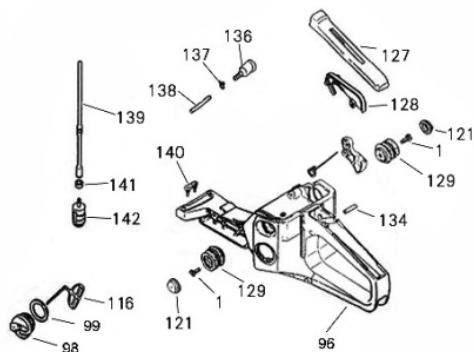

# MOTOSSERRA BFG 45 2T PLUS

50271

Tipo	Gasolina 2T - Refrigerado a Ar
Potência Máxima (Cv)(KW/Rpm)	2,4 (1,8/11000)
Cilindrada (cm³)	45
Diâmetro Cilindro x Curso Pistão (mm)	43 X 31
Tanque de Combustível (L)	0,6 / Gasolina + Óleo 2T
Mistura Combustível (Gasolina: óleo 2T)	25:1 (40mL/Litro)
Pressão Sonora (dBA)	110,0
Sistema de Alimentação (Tipo)	Carburador (Diafragma)
Sistema de Ignição	Eletrônica (CDI)
Sistema de Partida	Manual
Filtro de Ar (Tipo)	Tela de Nylon
Óleo da Corrente (L/tipo)	0,3 / Especifico para Correntes
Corrente-Passo e Calibre(pol)/NºDentes	.325"(.058") / 33
Sabre - Comprimento (pol)	16"
Nível de Vibração (m/s²)	12,5
Dimensões CxLxA (mm)	425 X 240 X 288
Peso Bruto (kg)	7,0
Peso Líquido (kg)	6,3

Base da Motosserra

Ref.	Cód	Descrição	Qtd Prod
1	5057	PARAF M5X0.8X16MM- ZN PR	2
96	12742	BASE DA MOTOSSERRA	1
98	12744	BUJAO COMBUSTIVEL	1
99	12745	ANEL BUJAO COMBUSTIVEL	1
116	6982	PROTECAO ANTI QUEDA	1
121	12761	PROTETOR DO	2
127	12765	TAMPA EMPUNH.ACELERADOR	1
128	6994	CONTROLE DO GATILHO	1
129	12766	AMORTECEDOR DA BASE	2
134	6991	PINO MOLA ALAV.	1
136	6958	RESPIRO	1
137	6959	VALVULA DO RESPIRO	1
138	12767	MANGUEIRA DO RESPIRO	1
139	12768	TUBO COMBUSTIVEL	1
140	12769	COXIM DA BASE MOTOSSERRA	1
141	6957	BUCHA FILTRO COMBUSTIVEL	1
142	12770	FILTRO DE COMBUSTIVEL	1

Carcaça Lado Esquerdo

Ref.	Cód	Descrição	Qtd Prod
10	3596	RETENTOR 15X35X4.5MM	1
11	12660	CARCACA (LADO ESQUERDO)	1
12	12662	COXIM ESQUERDO (BLOCO)	1
13	12663	PONTEIRA SUCCAO	1
14	3595	ANEL ELASTICO 35	1
15	4756	ROL EIXO VIRABREQUIM	1
16	12664	JUNTA DA CARCACA	1
17	12666	TUBO SUCCAO 3X6X112	1
22	3539	PARAF M5X0.8X10MM- ZN PR	1
62	12695	CAPA CHAVE LIGA/DESLIGA	1
63	12696	CHAVE LIGA/DESLIGA	1
111	3591	ANEL TRAVA TUBO SUCCAO	2