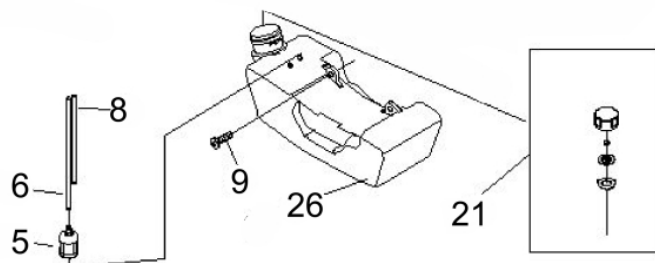

Motor - Tanque de Combustível