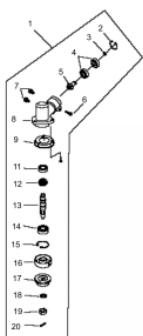

Manopla

Ref.	Cód	Descrição	Qtd Prod
44.2	7223	MANOPLA ACEL.COMPLETA	1
52.2	7228	CHAVE DE PARADA	1
55.2	4914	MOLA GATILHO BLOQUEIO	1
56.2	4913	GATILHO BLOQUEIO	1
57	7233	MOLA DO ACELERADOR	1
57.2	4907	MOLA GATILHO ACELERACAO	1
58.2	4906	GATILHO ACELERACAO	1
59.2	7236	CABO DO ACELERADOR	1
60	4895	PARAF M5X0.8X30MM- ZN BR	1
62	1031	PORCA M6X1- SX ZN BR	2
63	7237	TUBO CABO/FIACAO 165MM	1

Motor - Retrátíl

Ref.	Cód	Descrição	Qtd Prod
1	7186	RETRATIL COMPLETO	1
2	7179	PARAF M4X0.7X16MM- ZN BR	6
4	4934	COXIM SUPORTE DO TANQUE	1
12	5781	GUIA CACHORRETE	1

Motor - Tanque de Combustível

Ref.	Cód	Descrição	Qtd Prod
12486		MANGUEIRAS COM FILTRO	1
5	4783	FILTRO COMBUSTIVEL	1
21	4931	TAMPA TANQUE COMBUSTIVEL	1
26	7190	TANQUE DE COMBUSTIVEL	1
26.1	8779	SUP.TANQUE COMBUSTIVEL	1

Ponteira

Ref.	Cód	Descrição	Qtd Prod
1	7197	PONTEIRA COMPLETA	1
2	3864	ANEL ELASTICO 26MM	1
3	3863	ANEL ELASTICO 10MM	1
4	7198	ROL 6000 2RS/P5	2
5	7199	PINHAO DA PONTEIRA	1
9	7200	ANEL PROTECAO DA FACA	1
11	7201	ROL 6000/P5	1
12	7202	COROA DA PONTEIRA	1
13	7203	EIXO DA COROA	1
14	7204	ROL 6002 2RS/P5	1
15	3400	ANEL ELASTICO 32MM/G	1
16	7205	FLANGE INTERNA	1
17	7206	FLANGE EXTERNA	1
19	7207	PORCA M10X1.25- ROSC.ESQ	1
20	7208	CONTRA PINO 2X16	2

Tubo

Ref.	Cód	Descrição	Qtd Prod
36	7216	TUBO ROC. 26X1.5X1500	1
37	8399	EIXO CARDA 1534MM	1
38	7218	BUCHA 8X14X14	4
39	7219	BUCHA DE BORRACHA	4