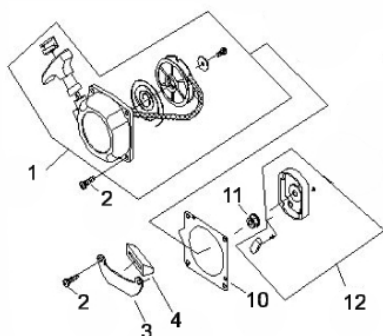

Motor - Retrátíl