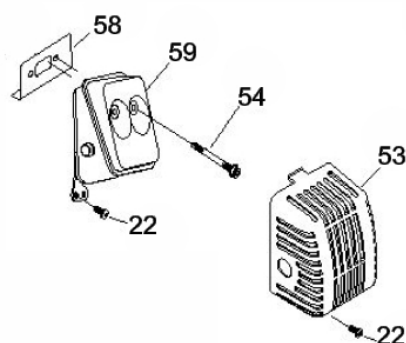

Motor - Escape

Ref.	Cód	Descrição	Qtd Prod
54	3943	PARAF M5X0.8X55MM- ZN PR	2
58	7192	JUNTA DO ESCAPE	1
59	7193	ESCAPE	1