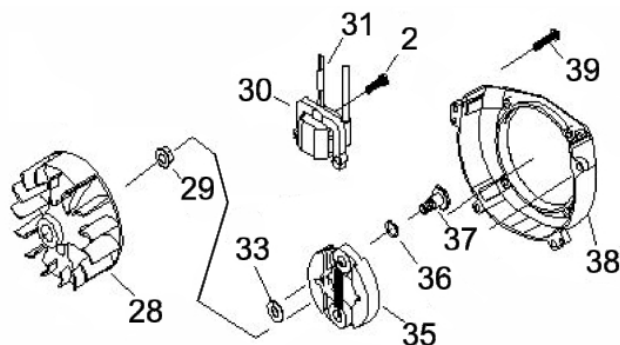

Motor - Bobina-Volante-Embreagem

Ref.	Cód	Descrição	Qtd Prod
2	7179	PARAF M4X0.7X16MM- ZN BR	4
28	5777	VOLANTE MAGNETICO	1
29	7181	PORCA DO VOLANTE M8X1	1
30	7182	BOBINA IGNICAO	1
31	4948	CABO BOBINA IGNICAO	1
33	5035	ARRUELA ENCOSTO	2
35	5036	EMBREAGEM	1
	12864	MOLA DA EMBREAGEM	1
36	5037	ARRUELA ONDULADA	2
37	5038	PARAF DA EMBREAGEM	1
38	7180	CARENAGEM	1