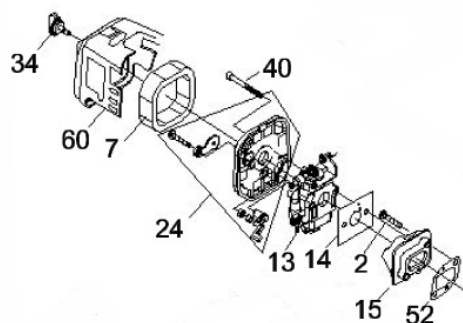

Motor - Filtro de ar Carburador

Ref.	Cód	Descrição	Qtd Prod
2	7179	PARAF M4X0.7X16MM- ZN BR	1
7	4973	ELEMENTO FILTRO AR	1
13	8094	CARBURADOR C	1
13.1	896	KIT REPARO CARBURADOR/G	1
14	5784	JUNTA DO CARBURADOR	1
15	5783	COLETOR DE ADMISSAO	1
24	4970	BASE FILTRO DE AR	1
40	7177	PARAF M8X0.8X55MM- ZN PR	2
52	4966	JUNTA COLETOR ADMISSAO	1
60	4975	TAMPA FILTRO AR	1