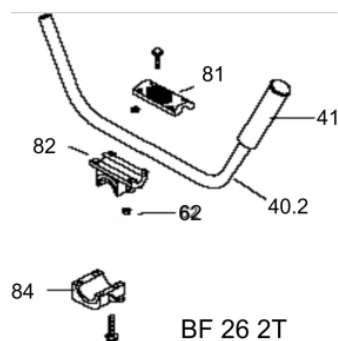

# ROCADEIRA BFG 26S 2T

50182

Cilindrada (cm <sup>3</sup> )	25,4
Potência Nominal (kW/ rpm)	1,0cv (0,7/7500)
Capacidade Tanque Combustível (ml)	700
Nível de Ruído (LpA)	101 dB(A)
Dimensões CxLxA (mm)	1095x290x270
Peso Bruto (kg)	8,5
Peso Líquido (kg)	6,5
Diâmetro do Pistão (mm)	34
Sistema de Partida	Manual

Acoplamento

Ref.	Cód	Descrição	Qtd Prod
22	7626	CAPA DA EMBREAGEM	1
23	3595	ANEL ELASTICO 35	1
24	4887	ROL 6202-2RS/P5	1
25	3820	ANEL ELASTICO 15	1
26	6636	FLANGE MOTOR - HASTE	1
27	7211	COXIM DA FLANGE	1
28	7089	PARAFUSO EMBREAGEM	2
29	7212	FIXADOR TUBO/FLANGE SUP.	1
30	7213	FIXADOR TUBO/FLANGE INF.	1
31	3822	PARAF M6X1X20MM- ZN PR	4

Guidão

Ref.	Cód	Descrição	Qtd Prod
40.2	7704	GUIDAO DA ROCADEIRA	1
41	7221	MANOPLA CABO COMANDO	1
62	1031	PORCA M6X1- SX ZN BR	2
81	7246	FIXADOR CABO COMANDO	1
82	7247	FIX.CABO COMANDO INTERM.	1
84	7249	FIXADOR CABO COMANDO INF.	1

Manopla

Ref.	Cód	Descrição	Qtd Prod
44.2	7223	MANOPLA ACEL.COMPLETA	1
52.2	7228	CHAVE DE PARADA	1
55.2	4914	MOLA GATILHO BLOQUEIO	1
56.2	4913	GATILHO BLOQUEIO	1
57	7233	MOLA DO ACELERADOR	1
57.2	4907	MOLA GATILHO ACELERACAO	1
58.2	4906	GATILHO ACELERACAO	1
59.2	7236	CABO DO ACELERADOR	1
60	4895	PARAF M5X0.8X30MM- ZN BR	1
62	1031	PORCA M6X1- SX ZN BR	2
63	7237	TUBO CABO/FIACAO 165MM	1