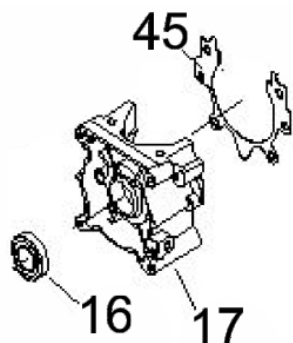

Motor - Carcaça Lado Retratil

Ref.	Cód	Descrição	Qtd Prod
16	4938	RETENTOR 12X22X7	1
17	5780	CARCACA TRASEIRA	1
45	7184	JUNTA DA CARCACA	1