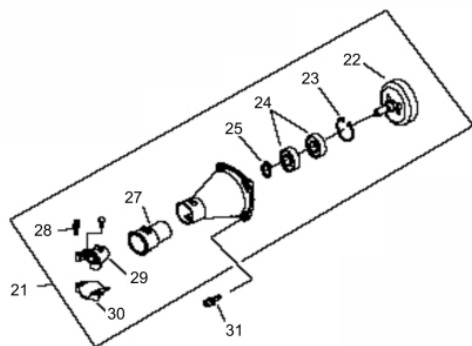

# ROCADEIRA BFG 26S 2T

50182

Cilindrada (cm <sup>3</sup> )	25,4
Potência Nominal (kW/ rpm)	1,0cv (0,7/7500)
Capacidade Tanque Combustível (ml)	700
Nível de Ruído (LpA)	101 dB(A)
Dimensões CxLxA (mm)	1095x290x270
Peso Bruto (kg)	8,5
Peso Líquido (kg)	6,5
Diâmetro do Pistão (mm)	34
Sistema de Partida	Manual

Acoplamento

Ref.	Cód	Descrição	Qtd Prod
22	7626	CAPA DA EMBREAGEM	1
23	3595	ANEL ELASTICO 35	1
24	4887	ROL 6202-2RS/P5	1
25	3820	ANEL ELASTICO 15	1
26	6636	FLANGE MOTOR - HASTE	1
27	7211	COXIM DA FLANGE	1
28	7089	PARAFUSO EMBREAGEM	2
29	7212	FIXADOR TUBO/FLANGE SUP.	1
30	7213	FIXADOR TUBO/FLANGE INF.	1
31	3822	PARAF M6X1X20MM- ZN PR	4

Guidão

Ref.	Cód	Descrição	Qtd Prod
40.2	7704	GUIDAO DA ROCADEIRA	1
41	7221	MANOPLA CABO COMANDO	1
62	1031	PORCA M6X1- SX ZN BR	2
81	7246	FIXADOR CABO COMANDO	1
82	7247	FIX.CABO COMANDO INTERM.	1
84	7249	FIXADOR CABO COMANDO INF.	1

Manopla

Ref.	Cód	Descrição	Qtd Prod
44.2	7223	MANOPLA ACEL.COMPLETA	1
52.2	7228	CHAVE DE PARADA	1
55.2	4914	MOLA GATILHO BLOQUEIO	1
56.2	4913	GATILHO BLOQUEIO	1
57	7233	MOLA DO ACELERADOR	1
57.2	4907	MOLA GATILHO ACELERACAO	1
58.2	4906	GATILHO ACELERACAO	1
59.2	7236	CABO DO ACELERADOR	1
60	4895	PARAF M5X0.8X30MM- ZN BR	1
62	1031	PORCA M6X1- SX ZN BR	2
63	7237	TUBO CABO/FIACAO 165MM	1