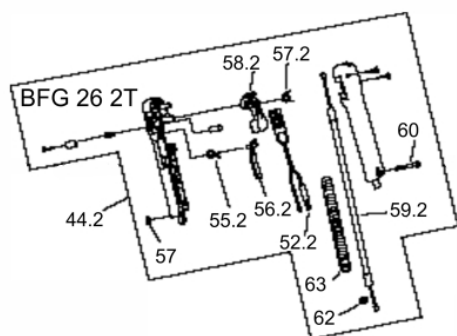

# ROCADEIRA BFG 26S 2T

50182

Cilindrada (cm <sup>3</sup> )	25,4
Potência Nominal (kW/ rpm)	1,0cv (0,7/7500)
Capacidade Tanque Combustível (ml)	700
Nível de Ruído (LpA)	101 dB(A)
Dimensões CxLxA (mm)	1095x290x270
Peso Bruto (kg)	8,5
Peso Líquido (kg)	6,5
Diâmetro do Pistão (mm)	34
Sistema de Partida	Manual

Acoplamento

Ref.	Cód	Descrição	Qtd Prod
22	7626	CAPA DA EMBREAGEM	1
23	3595	ANEL ELASTICO 35	1
24	4887	ROL 6202-2RS/P5	1
25	3820	ANEL ELASTICO 15	1
26	6636	FLANGE MOTOR - HASTE	1
27	7211	COXIM DA FLANGE	1
28	7089	PARAFUSO EMBREAGEM	2
29	7212	FIXADOR TUBO/FLANGE SUP.	1
30	7213	FIXADOR TUBO/FLANGE INF.	1
31	3822	PARAF M6X1X20MM- ZN PR	4

Manopla

Ref.	Cód	Descrição	Qtd Prod
44.2	7223	MANOPLA ACEL.COMPLETA	1
52.2	7228	CHAVE DE PARADA	1
55.2	4914	MOLA GATILHO BLOQUEIO	1
56.2	4913	GATILHO BLOQUEIO	1
57	7233	MOLA DO ACELERADOR	1
57.2	4907	MOLA GATILHO ACELERACAO	1
58.2	4906	GATILHO ACELERACAO	1
59.2	7236	CABO DO ACELERADOR	1
60	4895	PARAF M5X0.8X30MM- ZN BR	1
62	1031	PORCA M6X1- SX ZN BR	2
63	7237	TUBO CABO/FIACAO 165MM	1

Tubo

Ref.	Cód	Descrição	Qtd Prod
36	7216	TUBO ROC. 26X1.5X1500	1
37	8399	EIXO CARDA 1534MM	1
38	7218	BUCHA 8X14X14	4
39	7219	BUCHA DE BORRACHA	4