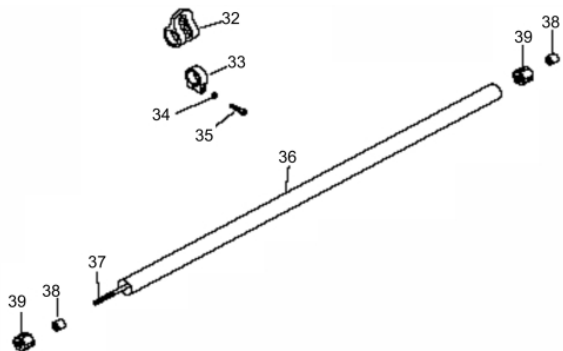

Manopla

Ref.	Cód	Descrição	Qtd Prod
44.2	7223	MANOPLA ACEL.COMPLETA	1
52.2	7228	CHAVE DE PARADA	1
55.2	4914	MOLA GATILHO BLOQUEIO	1
56.2	4913	GATILHO BLOQUEIO	1
57	7233	MOLA DO ACELERADOR	1
57.2	4907	MOLA GATILHO ACELERACAO	1
58.2	4906	GATILHO ACELERACAO	1
59.2	7236	CABO DO ACELERADOR	1
60	4895	PARAF M5X0.8X30MM- ZN BR	1
62	1031	PORCA M6X1- SX ZN BR	2
63	7237	TUBO CABO/FIACAO 165MM	1

Ponteira

Ref.	Cód	Descrição	Qtd Prod
1	7197	PONTEIRA COMPLETA	1
2	3864	ANEL ELASTICO 26MM	1
3	3863	ANEL ELASTICO 10MM	1
4	7198	ROL 6000 2RS/P5	2
5	7199	PINHAO DA PONTEIRA	1
9	7200	ANEL PROTECAO DA FACA	1
11	7201	ROL 6000/P5	1
12	7202	COROA DA PONTEIRA	1
13	7203	EIXO DA COROA	1
14	7204	ROL 6002 2RS/P5	1
15	3400	ANEL ELASTICO 32MM/G	1
16	7205	FLANGE INTERNA	1
17	7206	FLANGE EXTERNA	1
19	7207	PORCA M10X1.25- ROSC.ESQ	1
20	7208	CONTRA PINO 2X16	2

Tubo

Ref.	Cód	Descrição	Qtd Prod
36	7216	TUBO ROC. 26X1.5X1500	1
37	8399	EIXO CARDA 1534MM	1
38	7218	BUCHA 8X14X14	4
39	7219	BUCHA DE BORRACHA	4