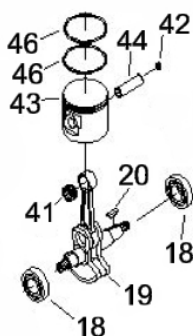

Motor - Pistão Virabrequim

Ref.	Cód	Descrição	Qtd Prod
18	5012	ROL 6001/P5	2
19	7185	EIXO VIRABREQUIM	1
20	5011	CHAVETA EIXO VIRABREQ.	1
41	5008	ROL AGULHA DA BIELA	1
42	5005	ANEL TRAVA PINO PISTAO	1
43	5773	PISTAO	1
44	5007	PINO DO PISTAO	1
46	5004	JOGO DE ANEIS PISTAO	12