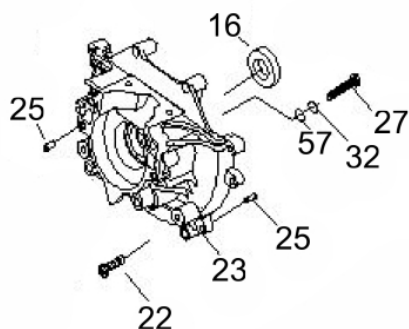

# ROCADEIRA BFG 26S 2T

50182

Cilindrada (cm <sup>3</sup> )	25,4
Potência Nominal (kW/ rpm)	1,0cv (0,7/7500)
Capacidade Tanque Combustível (ml)	700
Nível de Ruído (LpA)	101 dB(A)
Dimensões CxLxA (mm)	1095x290x270
Peso Bruto (kg)	8,5
Peso Líquido (kg)	6,5
Diâmetro do Pistão (mm)	34
Sistema de Partida	Manual

Manopla

Ref.	Cód	Descrição	Qtd Prod
44.2	7223	MANOPLA ACEL.COMPLETA	1
52.2	7228	CHAVE DE PARADA	1
55.2	4914	MOLA GATILHO BLOQUEIO	1
56.2	4913	GATILHO BLOQUEIO	1
57	7233	MOLA DO ACELERADOR	1
57.2	4907	MOLA GATILHO ACELERACAO	1
58.2	4906	GATILHO ACELERACAO	1
59.2	7236	CABO DO ACELERADOR	1
60	4895	PARAF M5X0.8X30MM- ZN BR	1
62	1031	PORCA M6X1- SX ZN BR	2
63	7237	TUBO CABO/FIACAO 165MM	1

Motor - Bobina-Volante-Embreagem

Ref.	Cód	Descrição	Qtd Prod
2	7179	PARAF M4X0.7X16MM- ZN BR	4
28	5777	VOLANTE MAGNETICO	1
29	7181	PORCA DO VOLANTE M8X1	1
30	7182	BOBINA IGNICAO	1
31	4948	CABO BOBINA IGNICAO	1
33	5035	ARRUELA ENCOSTO	2
35	5036	EMBREAGEM	1
	12864	MOLA DA EMBREAGEM	1
36	5037	ARRUELA ONDULADA	2
37	5038	PARAF DA EMBREAGEM	1
38	7180	CARENAGEM	1

Motor - Carcaça Lado Retratil

Ref.	Cód	Descrição	Qtd Prod
16	4938	RETENTOR 12X22X7	1
17	5780	CARCACA TRASEIRA	1
45	7184	JUNTA DA CARCACA	1

Motor - Carcaça Lado Volante

Ref.	Cód	Descrição	Qtd Prod
16	4938	RETENTOR 12X22X7	1
25	4755	PINO B4X10MM	4
27	379	PARAF M5X0.8X25MM- ZN BR	4