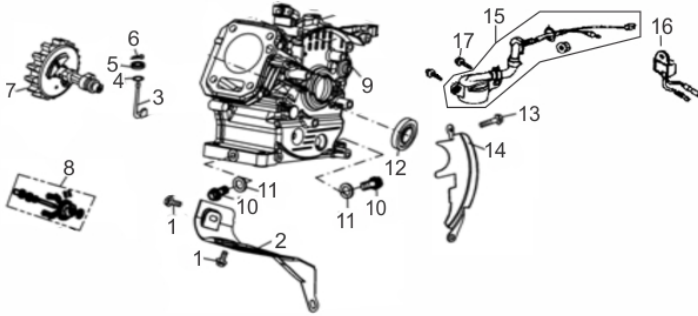

# MOTOBOMBA BFG 2" ALTA PRE

60773

Tipo	Gasolina 4T, Refrigerado a Ar
Potência Máxima (Cv)(KW/Rpm)	7,0 (5,2/3600)
Cilindrada (cm³)	208
Diâmetro do Cilindro (mm)	70
Curso do Pistão (mm)	54
Taxa de Compressão	8,5:1
Reservatório do Cáster (L)	0,6 / SAE 20W50
Capacidade do Tanque (L)	3,6 / Gasolina Comum
Consumo Médio (L/h)	1,5
Sistema de Alimentação (Tipo)	Carburador (Bóia)
Sistema de Ignição	Eletrônica (CDI)
Sistema de Partida	Manual
Sistema de Lubrificação (Tipo)	Salpico
Filtro de Ar (Tipo)	Elemento de Papel
Pressão Máxima (MCA)	50,0
Vazão Máxima (m³/h)	25,0
Rotor (Ømm/Tipo)	Ø167,0 / Semi-Aberto
Bocais - Sucção X Recalque (pol)	2" X (2" e 1/2")
Eixo (Tipo)	Chavetado
Observações	Acompanha Conexões e Ralo de Fundo
Dimensões CxLxA (mm)	500 x 440 x 460
Peso Bruto (kg)	27,0
Peso Líquido (kg)	25,5

## Bloco Cilindro

Ref.	Cód	Descrição	Qtd Prod
1	584	PARAF M6X1X12MM- ZN BR	2
2	2570	CHAPA DEFLETORA/G 7.0 PLU	1
3	482	BRACO RAR G6.5	1
4	2572	ARRUELA DO R.A.R/G 7.0 PL	1
5	1787	RETENTOR 6X11X4MM	1
6	481	GRAMPO BRACO RAR/G	1
7	458	ARVORE COMANDO G6.5	1
8	434	CONJ RAR G6.5	1
9	12868	CARCACA CILINDRO	1
10	484	PARAF M10X1.25X15MM-ZN BR	2
11	2582	ARRUELA DRENO DE OLEO/G	2
12	446	RETENTOR 25X41.25X6MM	1
13	408	PARAF M6X1X20MM- ZN AM	1
14	2602	CHAPA LATERAL/C.CIVIL	1
15	436	INTERRUPTOR NIVEL OLEO/G	1
16	437	RELE INTERRUPT.NIVEL OLEO	1
17	483	PARAF M6X1X16MM- ZN PR	2

Tanque de Combustível

Ref.	Cód	Descrição	Qtd Prod
2	555	PENEIRA TANQUE/G	1
4.1	2600	TAMPA TANQUE COMB.	1
4.2	557	TAMPA TANQUE COMB/G	1
5	558	ANEL O-RING PENEIRA TAN/G	2
6	559	PENEIRA SAIDA/G	1
7	560	PARAF M6X1X28MM- ZN BR	1
8	561	MANGUEIRA COMBUSTIVEL/G	1
9	562	ANEL ELASTICO MANG TANQ/G	2
10	4474	TANQUE COMB.-ROSCA/G	1