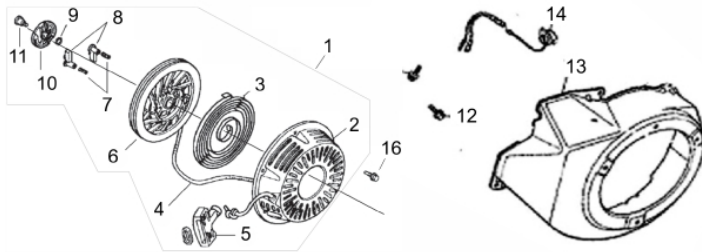

Ref.	Cód	Descrição	Qtd Prod
15.a	2070	EIXO ACELER.C/BORB.CARB/G	1
16	2557	CARBURADOR COMP/G 7.0	1
17	525	JUNTA ESPACADORA/G	1
18	526	AGULHA BOIA CARBURADOR/G	1
19	527	GICLEUR DA BAIXA/G	1
20	528	ANEL O-RING GICLEUR BAIXA	1
21	529	ALAVANCA DO AFOGADOR/G	1
22	530	PARAF M6X1X8MM- ZN AM	1
23	806	ANEL VEDACAO TORNEIRA/G	1
24	2668	MOLA BOIA CARBURADOR/G	1
	3290	BORBOLETA ACELERAD./G	1
	3292	PARAF BORBOLETA ACEL./G	1
	2870	EIXO BORB.AFOGADOR/G	1
	3907	ANEL O-RING BUJAO	1
	2541	COPO FILTRO DECANTACAO/G	1

Conjunto Carenagem

Ref.	Cód	Descrição	Qtd Prod
1	487	RETRATIL COMPLETO/G	1
2	488	CARACA RETRATIL/G	1
3	489	MOLA RETRATIL/G	1
4	490	CORDA RETRATIL/G	1
5	491	PUNHO ARRANQUE/G	1
6	492	CARRETEL RETRATIL/G	1
7	493	MOLA CACHORRETE/G	2
8	494	CACHORRETE/G	2
9	495	MOLA TORQUE/G	1
10	496	GUIA CACHORRETE/G	1
11	497	PARAF M5X20MM- ZN AM	1
13	499	CARENAGEM G6.5	1
14	500	CHAVE LIGA/DESLIGA.1/G	1
16	503	PARAF M6X1X10MM- ZN BR	3