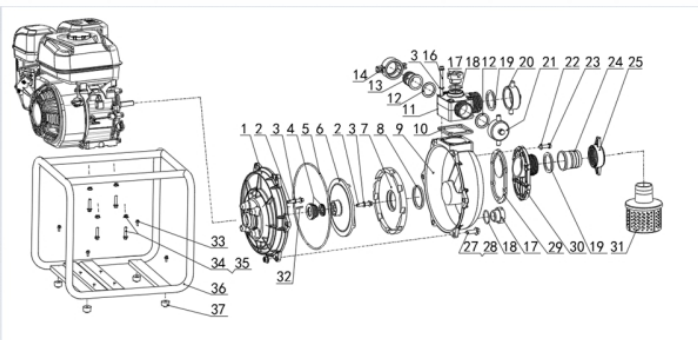

BOMBEADOR

Ref.	Cód	Descrição	Qtd Prod
1	14284	TAMPA DA BOMBA	1
2	2628	PARAF M8X1.25X40MM- ZN BR	5
3	14286	ARRUELA DE ALUMINIO 8X1.5	9
4	192	SELO MECANICO 2P/3P G-D	1
5	14287	ANEL O-RING DA TAMPA	1
6	14288	ROTOR DA BOMBA	1
7	14289	PORTA ROTOR	1
8	14290	ANEL PORTA ROTOR	1
9	14291	CARCACA DA BOMBA	1
10	14292	JUNTA BOCAL DE SAIDA	1
11	14293	BOCAL DE SAIDA	1
12	988	ANEL O-RING BOCAL SAIDA/G	2
13	970	ADAPTADOR 1.1/2 POL	1
14	989	FLANGE ROSQUEADA 1"1/2/G	1
16	14294	PARAF M8X70X1.5	4
17	14295	BUJAO DE VEDACAO	2
18	14296	ANEL O-RING DO BUJAO	2
19	277	ANEL O-RING DO ADAPTA 2P	2
20	14305	TAMPAO SAIDA 2"	1
21	14306	TAMPAO SAIDA 1.5"	1
22	7772	ARRUELA 8X16X1.5	6
23	711	PARAF M8X1.25X25MM- ZN BR	6
24	278	ADAPTADOR 2 POL/G/D	1