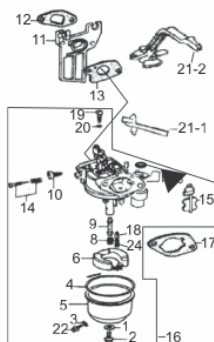

Carburador

Ref.	Cód	Descrição	Qtd Prod
1	509	ANEL PARAFUSO CUBA	1
2	510	PARAF M8X1X10MM- ZN AM	1
3	511	ANEL VEDACAO DRENO	1
4	512	ANEL VEDACAO CUBA CARB/G	1
5	513	CUBA DO CARBURADOR/G	1
6	514	BOIA CARBURADOR G6.5	1
8	516	GICLEUR/G	1
9	517	GICLEUR PRINCIPAL/G	1
10	518	PARAF ACELERACAO 10MM	1
11	519	COLETOR ADMISSAO/G	1
12	2556	JUNTA COLETOR/G	1
13	521	JUNTA CARBURADOR	1
14	522	PARAF MISTURA-MOLA/G	1
15	2869	BORBOLETA AFOGADOR/G	1