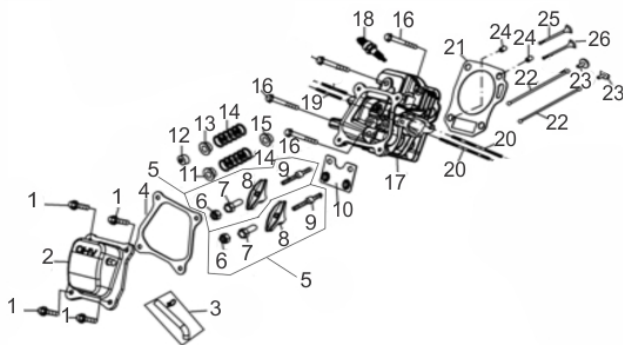

Ref.	Cód	Descrição	Qtd Prod
25	282	FLANGE ROSQUEADA	1
27	1331	PORCA M10X1.25 SX FL	6
28	923	PARAF M10X1.5X30MM- ZN BR	6
29	14301	VALVULA DE ENTRADA	1
30	14302	BOCAL DE ENTRADA	1
31	286	RALO DE FUNDO 2 POL/G	1
32	14303	CHAVETA	1
33	13708	PARAFUSO DA CARENAGEM	1
34	96	PORCA M8X1.25- SX FL	4
35	926	PARAF M8X1.25X35MM- ZN BR	4
36	13591	QUADRO DA BOMBA	1
37	13592	COXIM DO QUADRO	4

Cabeçote-Comando de Válvulas

Ref.	Cód	Descrição	Qtd Prod
1	427	PARAF M6X1X14MM- ZN BR	4
2	169	TAMPA CABECOTE 2/G	1
3	548	MANGUEIRA RESPIRO/G	1
4	419	JUNTA TAMPA CABECOTE/G	1
6	469	CONTRA PORCA BALANCIM/G	2
7	468	PORCA BALANCIM/G	2
8	467	BALANCIM G6.5	2
9	466	PARAF REGULAGEM BALANCIM	2
10	476	PLACA GUIA DAS VARETAS/G	1
11	473	PRATO MOLA ADMISSAO/G	1
12	475	PASTILHA DA VALVULA/G	1
13	474	PRATO MOLA ESCAPE/G	1
14	472	MOLA DA VALVULA/G	2
15	479	RETENTOR DE VALVULA/G	1
16	420	PARAF M8X1.25X55MM- ZN BR	4
17	4155	CABECOTE	1
18	430	VELA IGNICAO/G	1
19	429	PRIS M8X1.25X34 ZN BR	2
20	428	PRIS M6X1.0X113MM - ZN BR	2
21	4156	JUNTA CABECOTE	1
22	465	VARETA VALVULA/G	2
23	478	TUCHO VALVULA/G	2
24	433	PINO 10X16 GUIA CABECOTE	2
25	471	VALVULA ESCAPE/G	1
26	470	VALVULA ADMISSAO/G	1