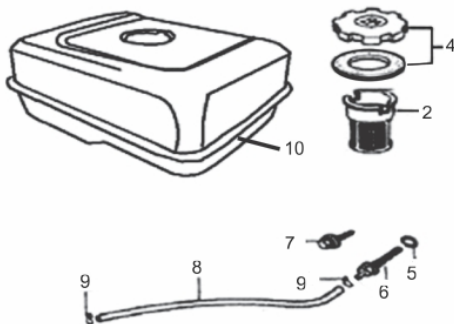

Tanque de Combustível

Ref.	Cód	Descrição	Qtd Prod
2	555	PENEIRA TANQUE/G	1
4.1	2600	TAMPA TANQUE COMB.	1
4.2	557	TAMPA TANQUE COMB/G	1
5	558	ANEL O-RING PENEIRA TAN/G	2
6	559	PENEIRA SAIDA/G	1
7	560	PARAF M6X1X28MM- ZN BR	1
8	561	MANGUEIRA COMBUSTIVEL/G	1
9	562	ANEL ELASTICO MANG TANQ/G	2
10	4474	TANQUE COMB.-ROSCA/G	1