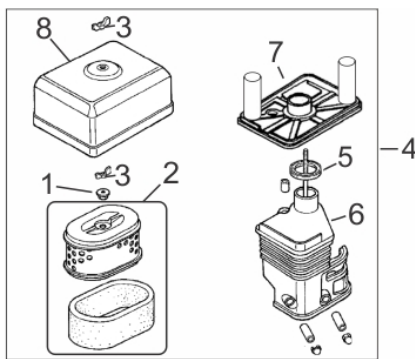

Conjunto Filtro Ar

Ref.	Cód	Descrição	Qtd Prod
1	534	ARRUELA BORRACHA	1
2	535	ELEM FILTRO AR 6.5/G	1
3	536	PORCA BORBOLETA M6X1	2
4	1481	CONJ FILTRO DE AR TIP-1/G	1
5	539	ANEL VEDACAO FILTRO AR/G	1
6	542	CORPO FILTRO AR/G	1
7	2138	SUP. APOIO FILTRO AR/G	1
8	2137	CAPA DO FILTRO DE AR/G	1

Eixo Virabrequim

Ref.	Cód	Descrição	Qtd Prod
1	449	ROL ESF 6205 VIRABREQUI/G	1
2	2574	EIXO VIRABREQ H/G 7.0 PLU	1
3	2575	CHAVETA TOMADA FORCA	1