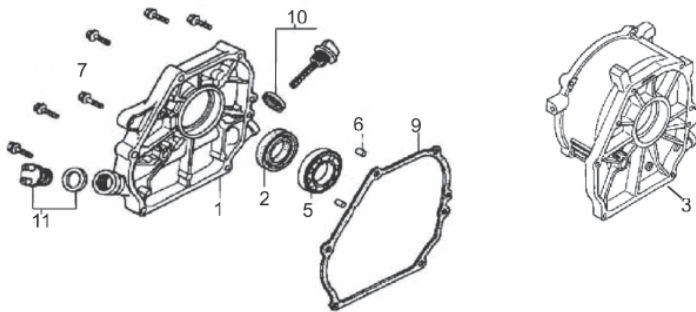

Tampa do Bloco

Ref.	Cód	Descrição	Qtd Prod
1	445	TAMPA CARCACA/G	1
2	446	RETENTOR 25X41.25X6MM	1
5	449	ROL ESF 6205 VIRABREQUI/G	1
6	450	PINO 8X14MM GUIA TAMPA	2
7	451	PARAF M8X1.25X32MM- ZN BR	6
9	453	JUNTA TAMPA CARCACA/G	1
10	454	BUJAO NIVEL OL-ANEL/G	1
11	455	TAMPA OL-ANEL/G	1