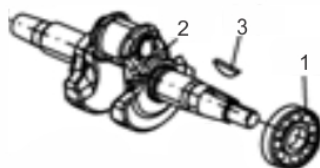

Ref.	Cód	Descrição	Qtd Prod
1	449	ROL ESF 6205 VIRABREQUI/G	1
2	2574	EIXO VIRABREQ H/G 7.0 PLU	1
3	2575	CHAVETA TOMADA FORCA	1