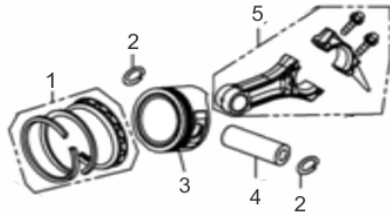

Anéis-Pistão-Biela

Ref.	Cód	Descrição	Qtd Prod
1	4159	JOGO DE ANEIS	1
2	459	ANEL TRAVA PISTAO 6.5/8.0	2
3	4160	PISTAO	1
4	461	PINO DO PISTAO/G	1
5	4158	BIELA COMPL G7.0(920MAST)	1
6	462	PARAF M7X1.0X32MM- ZN PR	1