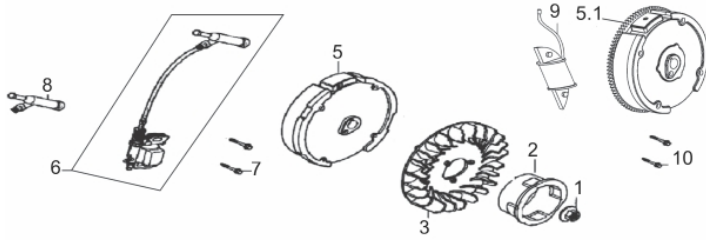

Volante - Bobina

Ref.	Cód	Descrição	Qtd Prod
1	566	PORCA M14X1.5 SEX FL	1
2	567	CUBO PARTIDA/G	1
3	568	VENTOINHA VOLANTE/G	1
5	570	VOLANTE MAGNETICO/G	1
6	813	BOBINA IGNICAO/G	1
7	572	PARAF M6X1X25MM- ZN BR	2
8	928	CACHIMBO DE VELA	1
10	560	PARAF M6X1X28MM- ZN BR	2