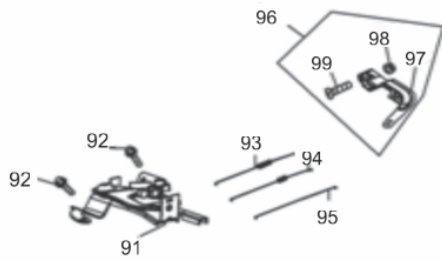

Sistema Aceleração

Ref.	Cód	Descrição	Qtd Prod
91	581	CONJ ACELERACAO COMPL/G	1
92	409	PARAF M6X1X12MM- ZN AM	2
93	576	MOLA RETORNO LONGA 1/G	1
94	578	MOLA RETORNO ALAV CARB/G	1
95	580	HASTE LIGACAO/G	1
96	2595	CONJ ALAV.RAR/G 7.0 PLUS	1
97	2596	ALAVANCA RAR/G 7.0 PLUS	1
98	543	PORCA M6X1- SX FL ZN BR	1
99	575	PARAF M6X1X22MM- ZN AM	1