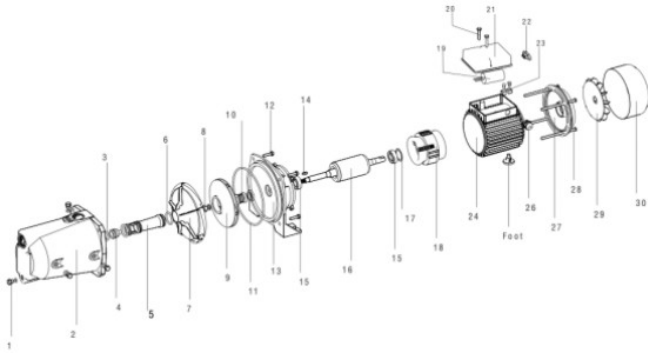

MOTOBOMBA BFA-35-FE 0.5CV 127/220V

80378

Tipo	Elétrico - Monofásico - 2 polos
Potência Máxima (Cv)(KW/Rpm)	0,5 (0,37/3500)
Tensão Nominal (V)	127/220 (Bivolt)
Corrente Nominal (A)	3,6 2,1
Capacitor (µF/Vac)	10 (450)
Grau de Proteção	IP 44
Diâmetro das conexões (pol/mm)	1" (25,4)
Vazão Máxima (m³/h)	2,5
Pressão Máxima (MCA)	32,0
Rotor (Ømm/Material)	98,0 / Noryl
Acionamento	Direto
Dimensões CxLxA (mm)	415 X 200 X 240
Peso Bruto (kg)	10,0
Peso Líquido (kg)	9,3

BOMBA BFA-35-FE 127/220V

Ref.	Cód	Descrição	Qtd Prod
1	15750	BUJAO 1/2 (SEXT)	4
2	15751	CARCACA DA BOMBA(BFA-35)	1
3	15752	O-RING DO INJETOR(BFA-35)	1
4	15753	INJETOR (BFA-35)	1
5	15754	TUBO DE VENTURI(BFA-35)	1
6	15755	O-RING DO DIFUSOR(BFA-35)	1
7	15756	DIFUSOR (BFA-35)	1
8	15657	PORCA 3/16 - INOX	1
9	15757	ROTOR DA BOMBA (BFA-35)	1
10	15758	SELO MECANICO (BFA-35)	1
11	15661	O-RING DA TAMPA (BFC-130)	1
12	15759	PARAF M6X25MM (SEXT)	4
13	15663	FLANGE MOTOR (BFC-130)	1
14	15665	CHAVETA 4X8 MM	1
15	15664	ROL 6201RS	2
16	15666	ROTOR DO MOTOR (BFC-130)	1
17	15667	ARRUELA AJUSTE 32MM	1
18	15668	ESTATOR (BFC-130/BFA-35)	1
19	15670	CAPACITOR 10UF	1
20	15671	PARAF M4X35MM (PHILIPS)	2
21	15672	TAMPA CAIXA CONT.(BFC-130)	1
22	15673	CHAVE SELETORA TENSÃO	1
23	15674	FIXADOR DO CABO (BFC-130)	1
24	15669	CARCACA DO MOTOR(BFC-130)	1
25	15675	SUPORTE MOTOR (BFC-130)	1
27	15676	GUIA DO CABO (PG9)	1
28	15678	PARAF M5X18MM (SEXT)	6
29	15679	VENTOINHA (BFC-130)	1
30	15680	TAMPA TRAS.VENT.(BFC-130)	1