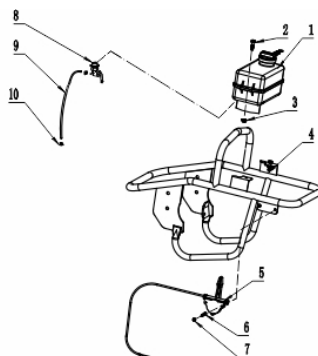

Quadro

Ref.	Cód	Descrição	Qtd Prod
1	13164	TANQUE COMB.COMPLETO	1
2	572	PARAF M6X1X25MM- ZN BR	2
3/6	543	PORCA M6X1- SX FL ZN BR	4
4	13165	QUADRO	1
5	13166	CONJUNTO ACCELERADOR	1
7	8603	PARAF ALLEN M6X30	2
8	13167	TORNEIRA COMBUSTIVEL	1
9	13168	MANGUEIRA COMBUSTIVEL	1
10	13169	ABRACAD. MANG. COMBUST.	2
	15807	PROTETOR DO MOTOR	1