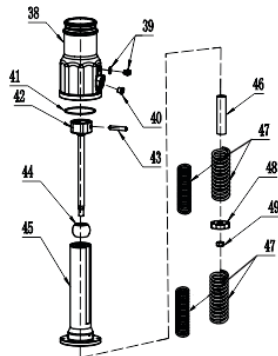

Cilindro-Percussão

Ref.	Cód	Descrição	Qtd Prod
38	13189	CARTER - PERCUSSAO	1
39	1522	PARAF M12X1.25X15MM-ZN AM	1
40	13190	PARAF DO DRENO (C/ O-RING)	1
41	13191	ANEL O-RING 85X3	1
42	13192	EIXO GUIA	1
43	13193	PINO, EIXO GUIA	1
44	13194	SUPORTE, EIXO GUIA	1
45	13195	CILINDRO INTERNO	1
46	13196	GUIA DAS MOLAS	1
47	13197	MOLA DE COMPRESSAO	2
48	13198	ANEL GUIA DAS MOLAS	1
49	13199	PORCA DO ANEL GUIA	1