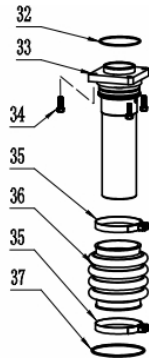

Filtro de Ar

Ref.	Cód	Descrição	Qtd Prod
	14064	FILTRO DE AR COMPLETO	1
2	14065	BASE DO FILTRO DE AR	1
3	14066	ELEMENTO FILTRO DE AR	1
4	14067	CAPA FILTRO DE AR	1
5	5146	PORCA M6 FLANG.FILTRO AR	3
6	14068	PRIS FILTRO DE AR	2
7	14069	PRIS ADMISSAO	1
8	14070	TUBO RESPIRO 1	1
9	14071	TUBO RESPIRO 2	1
10	15298	ABRAC.TUBO RESPIRO A	2
11	15299	ABRAC.TUBO RESPIRO B	2

Motor - Escape

Ref.	Cód	Descrição	Qtd Prod
1	1245	PARAF M8X1.25X16- ZN AM	4
2	14072	ESCAPE	1
3	14073	JUNTA DO ESCAPE	1
4	14074	PRIS ESCAPE	2
5	14075	PORCA DO ESCAPE	2

Pre Filtro de Ar

Ref.	Cód	Descrição	Qtd Prod
20	13174	PRIS M8X50	4
21	13175	MANGUEIRA, PRE FILTRO AR	1
22	13176	ABRACAD., PRE FILTRO AR	2
23	13177	PARAF , PRE FILTRO AR	1
24	13178	TAMPA, PRE FILTRO AR	1
25	13179	JUNTA, TAMPA PRE FILT. AR	1
26	13180	ELEMENTO SUP., PRE FILTRO	1
27	13181	ELEMENTO INF., PRE FILTRO	1
28	13182	CAIXA TRANSMISSAO COMPL.	1
29	13183	COXIM, CAIXA TRANSMISSAO	1
30/31	6868	PARAF M10X20MM- ZN PR	4

Quadro

Ref.	Cód	Descrição	Qtd Prod
1	13164	TANQUE COMB.COMPLETO	1
2	572	PARAF M6X1X25MM- ZN BR	2
3/6	543	PORCA M6X1- SX FL ZN BR	4
4	13165	QUADRO	1
5	13166	CONJUNTO ACCELERADOR	1
7	8603	PARAF ALLEN M6X30	2
8	13167	TORNEIRA COMBUSTIVEL	1
9	13168	MANGUEIRA COMBUSTIVEL	1
10	13169	ABRACAD. MANG. COMBUST.	2
	15807	PROTETOR DO MOTOR	1

Sanfona

Ref.	Cód	Descrição	Qtd Prod
32	13184	ANEL O-RING 80X3	1
33	13185	CILINDRO EXTERNO	1
34	6232	PARAF M10X1.25X40MM-ZN PR	4
35	13186	ABRACAD. DA SANFONA	2
36	13187	SANFONA	1
37	13188	ANEL O-RING 96X3.5	1