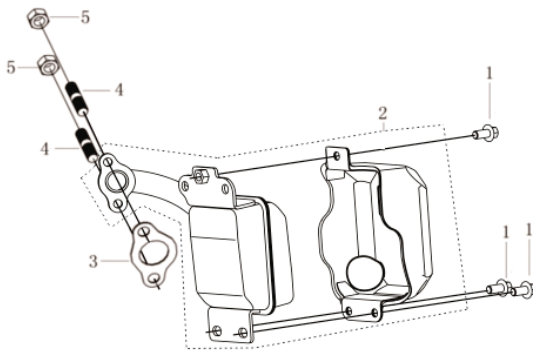

Motor - Escape

Ref.	Cód	Descrição	Qtd Prod
1	1245	PARAF M8X1.25X16- ZN AM	4
2	14072	ESCAPE	1
3	14073	JUNTA DO ESCAPE	1
4	14074	PRIS ESCAPE	2
5	14075	PORCA DO ESCAPE	2