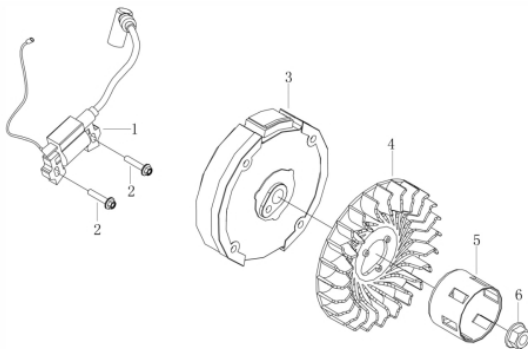

Volante Bobina

Ref.	Cód	Descrição	Qtd Prod
1	14051	BOBINA IGNICAO	1
2	2584	PARAF M6X1X25MM- ZN BR	2
3	14052	VOLANTE MAGNETICO	1
4	14053	VENTOINHA DO VOLANTE	1
5	14054	CUBO DE PARTIDA	1
6	566	PORCA M14X1.5 SEX FL	1