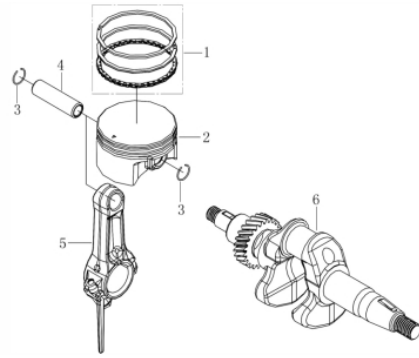

COMPACTADOR DE SOLO BFG 60B

60341

Tipo	Buffalo 4.0, Gasolina 4T, Refrigerado a Ar
Potência Máxima (Cv)(KW/Rpm)	4,0 (3,0/3600)
Torque Máximo (kgfm/rpm)	0,80/2.600
Cilindrada (cm ³)	121
Diâmetro do Cilindro (mm)	60
Curso do Pistão (mm)	43
Taxa de Compressão	9,0:1
Reservatório do Cáster (L)	0,4 / SAE 20W50
Capacidade do Tanque (L)	2,5 / Gasolina Comum
Consumo Médio (L/h)	1,0
Sistema de Alimentação (Tipo)	Carburador (Bóia)
Sistema de Ignição	Eletrônica (CDI)
Sistema de Partida	Manual
Sistema de Lubrificação (Tipo)	Salpico
Filtro de Ar (Tipo)	Duplo (Espuma+Elem. de Papel)
Transmissão	Embreagem Centrífuga
Óleo da Percussão (L/Tipo)	0,65 / SAE 20W50
Dimensões da Sapata (mm)	340 x 265
Curso da Percussão (mm)	30,0 a 70,0
Profundidade de Compactação (mm)	430,0
Velocidade de Avanço (m/min)	10,0 a 12,0
Força de Impacto (kN)	10,0
Impactos por Minuto	644 - 695
Dimensões CxLxA (mm)	750 x 400 x 1100
Peso Bruto (kg)	76,2
Peso Líquido (kg)	62,2

Anéis Pistão Biela

Ref.	Cód	Descrição	Qtd Prod
1	14026	JOGO DE ANEIS	1
2	14027	PISTAO	1
3	14028	ANEL TRAVA PISTAO	2
4	14029	PINO DO PISTAO	1
5	14030	BIELA	1
6	14031	EIXO VIRABREQUIM	1

Bloco Cilindro

Ref.	Cód	Descrição	Qtd Prod
1	14015	CARCACA-CILINDRO	1
2	14016	ARRUELA VEDACAO DRENO	2
3	14017	PARAF DRENO OLEO	2
4	14018	RETENTOR RAR	1
5	14019	BRACO RAR	1
6	14020	GRAMPO BRACO RAR	1
7	446	RETENTOR 25X41.25X6MM	1
10	449	ROL ESF 6205 VIRABREQUI/G	1
11	14021	CONJUNTO RAR	1

Cabeçote

Ref.	Cód	Descrição	Qtd Prod
1	506	PARAF M6X1X20MM- ZN BR	4
2	14005	TAMPA DO CABECOTE	1
3	14006	TAMPA FILTRO OLEO	1
4	14007	JUNTA DO RESPIRO	1
5	14008	TAMPA DO RESPIRO	1
6	1112	PARAF M5X0.8X10MM- ZN BR	4
7	15300	PLACA DEFLETORA CABECOTE	1
8	14009	JUNTA DA TAMPA CABECOTE	1
9	4708	PARAF TAMPA BOMBA 2P/3P	4
10	14010	CABECOTE	1
11	14011	JUNTA DO CABECOTE	1
12	14012	PINO GUIA 10X14	2
13	14013	VELA DE IGNICAO	1
14	2546	PARAF M6X1X16MM- ZN BR	2
15	14014	CHAPA DEFLETORA	1