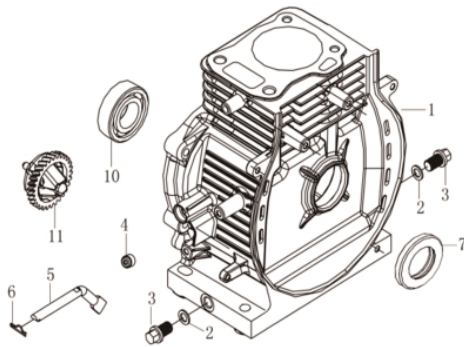

COMPACTADOR DE SOLO BFG 60B

60341

Tipo	Buffalo 4.0, Gasolina 4T, Refrigerado a Ar
Potência Máxima (Cv)(KW/Rpm)	4,0 (3,0/3600)
Torque Máximo (kgfm/rpm)	0,80/2.600
Cilindrada (cm ³)	121
Diâmetro do Cilindro (mm)	60
Curso do Pistão (mm)	43
Taxa de Compressão	9,0:1
Reservatório do Cáster (L)	0,4 / SAE 20W50
Capacidade do Tanque (L)	2,5 / Gasolina Comum
Consumo Médio (L/h)	1,0
Sistema de Alimentação (Tipo)	Carburador (Bóia)
Sistema de Ignição	Eletrônica (CDI)
Sistema de Partida	Manual
Sistema de Lubrificação (Tipo)	Salpico
Filtro de Ar (Tipo)	Duplo (Espuma+Elem. de Papel)
Transmissão	Embreagem Centrífuga
Óleo da Percussão (L/Tipo)	0,65 / SAE 20W50
Dimensões da Sapata (mm)	340 x 265
Curso da Percussão (mm)	30,0 a 70,0
Profundidade de Compactação (mm)	430,0
Velocidade de Avanço (m/min)	10,0 a 12,0
Força de Impacto (kN)	10,0
Impactos por Minuto	644 - 695
Dimensões CxLxA (mm)	750 x 400 x 1100
Peso Bruto (kg)	76,2
Peso Líquido (kg)	62,2

Anéis Pistão Biela

Ref.	Cód	Descrição	Qtd Prod
1	14026	JOGO DE ANEIS	1
2	14027	PISTAO	1
3	14028	ANEL TRAVA PISTAO	2
4	14029	PINO DO PISTAO	1
5	14030	BIELA	1
6	14031	EIXO VIRABREQUIM	1

Bloco Cilindro

Ref.	Cód	Descrição	Qtd Prod
1	14015	CARCACA-CILINDRO	1
2	14016	ARRUELA VEDACAO DRENO	2
3	14017	PARAF DRENO OLEO	2
4	14018	RETENTOR RAR	1
5	14019	BRACO RAR	1
6	14020	GRAMPO BRACO RAR	1
7	446	RETENTOR 25X41.25X6MM	1
10	449	ROL ESF 6205 VIRABREQUI/G	1
11	14021	CONJUNTO RAR	1

Cabeçote

Ref.	Cód	Descrição	Qtd Prod
1	506	PARAF M6X1X20MM- ZN BR	4
2	14005	TAMPA DO CABECOTE	1
3	14006	TAMPA FILTRO OLEO	1
4	14007	JUNTA DO RESPIRO	1
5	14008	TAMPA DO RESPIRO	1
6	1112	PARAF M5X0.8X10MM- ZN BR	4
7	15300	PLACA DEFLETORA CABECOTE	1
8	14009	JUNTA DA TAMPA CABECOTE	1
9	4708	PARAF TAMPA BOMBA 2P/3P	4
10	14010	CABECOTE	1
11	14011	JUNTA DO CABECOTE	1
12	14012	PINO GUIA 10X14	2
13	14013	VELA DE IGNICAO	1
14	2546	PARAF M6X1X16MM- ZN BR	2
15	14014	CHAPA DEFLETORA	1