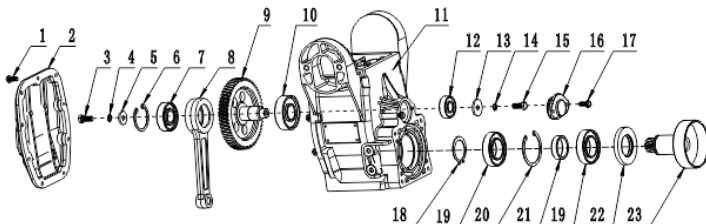

Caixa de Transmissão

Ref.	Cód	Descrição	Qtd Prod
1	8982	PARAF M6X18	9
2	13203	TAMPA CAIXA TRANSMISSAO	1
3	1084	PARAF M8X1.25X20MM- ZN AM	1
4/14	1230	ARRUELA DE PRESSAO M8	2
5/13	8555	ARRUELA 8X24X2	2
6	8329	ANEL ELASTICO 52	1
7	7252	ROL ESF 6304P6/D	1
8	13204	BIELA	1
9	13205	ENGRENAGEM	1
10	10419	ROL 6305	1
11	13206	CAIXA DE TRANSMISSAO	1
12	8308	ROL 6203	1
15	1740	PARAF M8X1.25X20MM	1