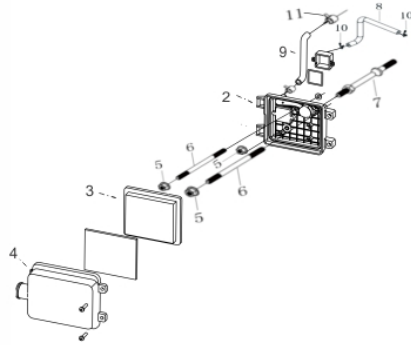

Filtro de Ar

Ref.	Cód	Descrição	Qtd Prod
	14064	FILTRO DE AR COMPLETO	1
2	14065	BASE DO FILTRO DE AR	1
3	14066	ELEMENTO FILTRO DE AR	1
4	14067	CAPA FILTRO DE AR	1
5	5146	PORCA M6 FLANG.FILTRO AR	3
6	14068	PRIS FILTRO DE AR	2
7	14069	PRIS ADMISSAO	1
8	14070	TUBO RESPIRO 1	1
9	14071	TUBO RESPIRO 2	1
10	15298	ABRAC.TUBO RESPIRO A	2
11	15299	ABRAC.TUBO RESPIRO B	2