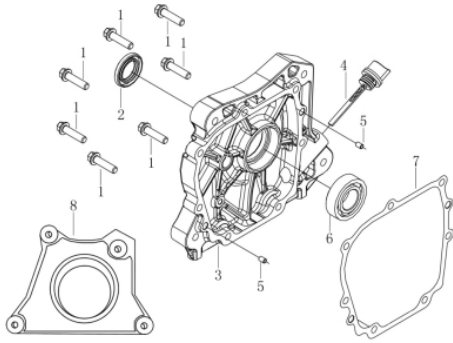

Tampa da Carcaça

Ref.	Cód	Descrição	Qtd Prod
1	451	PARAF M8X1.25X32MM- ZN BR	7
2	446	RETENTOR 25X41.25X6MM	1
3	14022	TAMPA DA CARCACA	1
4	14023	BUJAO NIVEL OLEO	1
5	4173	PINO GUIA 8X14	2
6	449	ROL ESF 6205 VIRABREQUI/G	1
7	14024	JUNTA TAMPA CARCACA	1
8	15057	ACOPLAMENTO	1