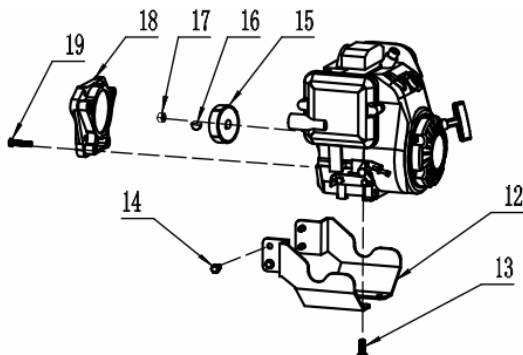

Suporte do Motor

Ref.	Cód	Descrição	Qtd Prod
13/14	1245	PARAF M8X1.25X16- ZN AM	8
15	13171	CONJUNTO EMBREAGEM	1
16	13172	CHAVETA MEIA LUA 4X16	1
17	8643	PORCA M12X1.25 (FINA)	1
18	15057	ACOPLAMENTO	1
19	2628	PARAF M8X1.25X40MM- ZN BR	4