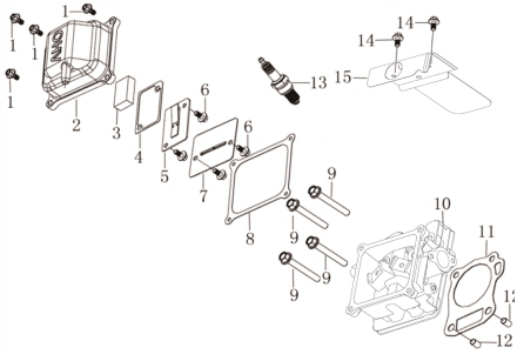

Anéis Pistão Biela

Ref.	Cód	Descrição	Qtd Prod
1	14026	JOGO DE ANEIS	1
2	14027	PISTAO	1
3	14028	ANEL TRAVA PISTAO	2
4	14029	PINO DO PISTAO	1
5	14030	BIELA	1
6	14031	EIXO VIRABREQUIM	1

Bloco Cilindro

Ref.	Cód	Descrição	Qtd Prod
1	14015	CARCACA-CILINDRO	1
2	14016	ARRUELA VEDACAO DRENO	2
3	14017	PARAF DRENO OLEO	2
4	14018	RETENTOR RAR	1
5	14019	BRACO RAR	1
6	14020	GRAMPO BRACO RAR	1
7	446	RETENTOR 25X41.25X6MM	1
10	449	ROL ESF 6205 VIRABREQUI/G	1
11	14021	CONJUNTO RAR	1

Cabeçote

Ref.	Cód	Descrição	Qtd Prod
1	506	PARAF M6X1X20MM- ZN BR	4
2	14005	TAMPA DO CABECOTE	1
3	14006	TAMPA FILTRO OLEO	1
4	14007	JUNTA DO RESPIRO	1
5	14008	TAMPA DO RESPIRO	1
6	1112	PARAF M5X0.8X10MM- ZN BR	4
7	15300	PLACA DEFLETORA CABECOTE	1
8	14009	JUNTA DA TAMPA CABECOTE	1
9	4708	PARAF TAMPA BOMBA 2P/3P	4
10	14010	CABECOTE	1
11	14011	JUNTA DO CABECOTE	1
12	14012	PINO GUIA 10X14	2
13	14013	VELA DE IGNICAO	1
14	2546	PARAF M6X1X16MM- ZN BR	2
15	14014	CHAPA DEFLETORA	1