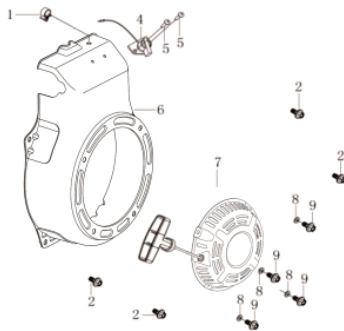

Carenagem

Ref.	Cód	Descrição	Qtd Prod
1	15297	CLIP DA FIACAO	1
2	584	PARAF M6X1X12MM- ZN BR	4
4	14043	CHAVE LIGA/DESLIGA	1
5	3733	PARAF M4X0.7X10MM- ZN PR	2
6	14044	CARENAGEM	1
7	14045	RETRATIL COMPLETO	1
8	416	ARRUELA LISA M6 - ZN AM/D	4
9	1545	PARAF M6X1X8MM- ZN BR	4