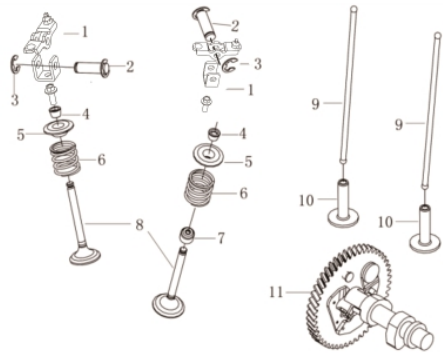

Sanfona

Ref.	Cód	Descrição	Qtd Prod
32	13184	ANEL O-RING 80X3	1
33	13185	CILINDRO EXTERNO	1
34	6232	PARAF M10X1.25X40MM-ZN PR	4
35	13186	ABRACAD. DA SANFONA	2
36	13187	SANFONA	1
37	13188	ANEL O-RING 96X3.5	1

Sistema Aceleração

Ref.	Cód	Descrição	Qtd Prod
1	14055	BASE DA ACELERACAO	1
2	14056	MOLA DA ACELERACAO	1
3	7158	PARAF M5X0.8X35MM- ZN BR	1
4	2546	PARAF M6X1X16MM- ZN BR	1
5	14057	BUCHA DA ACELERACAO	1
6	14058	MOLA DO RAR	1
7	14059	ALAVANCA DO RAR	1
8	575	PARAF M6X1X22MM- ZN AM	1
9	543	PORCA M6X1- SX FL ZN BR	1
10	14060	MOLA DE RETORNO LONGA	1
11	14061	HASTE LIGACAO	1
12	14062	FIXADOR DA HASTE	1
13	5167	PARAF M6X1X10MM- ZN BR	1
14	14063	SUPORTE DO CABO	1

Suporte do Motor

Ref.	Cód	Descrição	Qtd Prod
13/14	1245	PARAF M8X1.25X16- ZN AM	8
15	13171	CONJUNTO EMBREAGEM	1
16	13172	CHAVETA MEIA LUA 4X16	1
17	8643	PORCA M12X1.25 (FINA)	1
18	15057	ACOPLAMENTO	1
19	2628	PARAF M8X1.25X40MM- ZN BR	4

Válvulas

Ref.	Cód	Descrição	Qtd Prod
1	14032	BALANCIM	2
2	14033	EIXO DO BALANCIM	2
3	14034	ANEL TRAVA EIXO BALANCIM	2
4	14035	TRAVA PRATO DA VALVULA	4
5	14036	PRATO DA MOLA	2
6	14037	MOLA DA VALVULA	2
7	14038	RETENTOR DE VALVULA	1
8	14039	JOGO VALVULA ADM/ESCAPE	1
9	14040	VARETA DA VALVULA	2
10	14041	TUCHO DA VALVULA	2
11	14042	ARVORE DE COMANDO	1