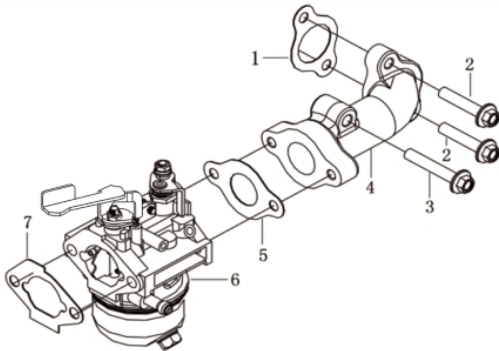

Ref.	Cód	Descrição	Qtd Prod
16	13207	TAMPAO DE ALUMINIO	1
18	11708	ANEL TRAVA 35	1
19	8658	ROL 6007	2
20	13208	ANEL TRAVA D.62MM	1
21	13209	SUPORTE DO ROLAMENTO	1
22	8657	RETENTOR 40X68X8	1
23	13210	TAMBOR DA EMBREAGEM	1

Carburador