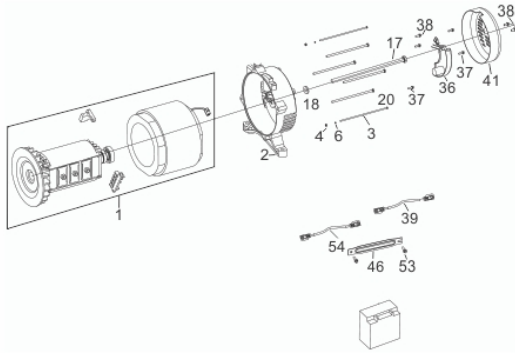

Alternador

Ref.	Cód	Descrição	Qtd Prod
1	15607	ALTERNADOR COMPLETO	1
2	15609	FLANGE GERADOR FRONTAL	1
3	15610	PARAFUSO DO ESTATOR	2
4	1322	PORCA M5- SX ZN PR	2
6	1320	ARRUELA DE PRESSAO M5	2
17	15620	PARAF DO ROTOR	1
18	15621	ARRUELA PARAF ROTOR	1
20	15622	PARAFUSO DO ALTERNADOR	4
36	15640	AVR	1
37	5056	PARAF M5X0.8X16MM- ZN BR	3
38	2120	PARAF M5X0.8X12MM- ZN BR	4
39	15641	TERMINAL NEGATIVO	1
41	15642	TAMPA GERADOR FRONTAL	1
46	15646	CHAPA FIXACAO BATERIA	1
53	584	PARAF M6X1X12MM- ZN BR	2
54	15652	TERMINAL POSITIVO	1