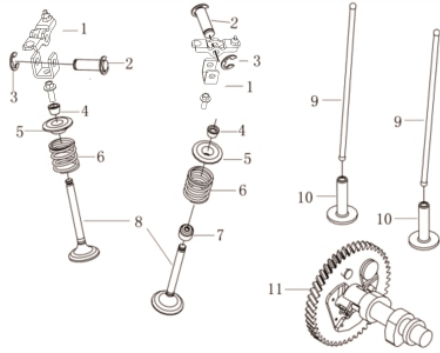

### Sistema Aceleração

Ref.	Cód	Descrição	Qtd Prod
1	14055	BASE DA ACELERAÇÃO	1
2	14056	MOLA DA ACELERAÇÃO	1
3	7158	PARAF M5X0.8X35MM- ZN BR	1
4	2546	PARAF M6X1X16MM- ZN BR	1
5	14057	BUCHA DA ACELERAÇÃO	1
6	14058	MOLA DO RAR	1
7	14059	ALAVANCA DO RAR	1
8	575	PARAF M6X1X22MM- ZN AM	1
9	543	PORCA M6X1- SX FL ZN BR	1
10	14060	MOLA DE RETORNO LONGA	1
11	14061	HASTE LIGAÇÃO	1
12	14062	FIXADOR DA HASTE	1
13	5167	PARAF M6X1X10MM- ZN BR	1
14	14063	SUORTE DO CABO	1

### Suporte do Motor

Ref.	Cód	Descrição	Qtd Prod
12	13170	SUORTE DO MOTOR	1
13/14	1245	PARAF M8X1.25X16- ZN AM	8
15	13171	CONJUNTO EMBREAGEM	1
16	13172	CHAVETA MEIA LUA 4X16	1
17	8643	PORCA M12X1.25 (FINA)	1
18	13173	FLANGE DO MOTOR	1
19	2628	PARAF M8X1.25X40MM- ZN BR	4

### Tampa da Carcaça

Ref.	Cód	Descrição	Qtd Prod
1	451	PARAF M8X1.25X32MM- ZN BR	7
2	446	RETENTOR 25X41.25X6MM	1
3	14022	TAMPA DA CARCACA	1
4	14023	BUJAO NIVEL OLEO	1
5	4173	PINO GUIA 8X14	2
6	449	ROL ESF 6205 VIRABREQUI/G	1
7	14024	JUNTA TAMPA CARCACA	1
8	14025	ACOPLAMENTO	1
	1588	PARAF M10X1.5X55MM- ZN PR	2
	4339	PARAF M10X1.5X50MM- ZN PR	2

Válvulas

Ref.	Cód	Descrição	Qtd Prod
1	14032	BALANCIM	2
2	14033	EIXO DO BALANCIM	2
3	14034	ANEL TRAVA EIXO BALANCIM	2
4	14035	TRAVA PRATO DA VALVULA	4
5	14036	PRATO DA MOLA	2
6	14037	MOLA DA VALVULA	2
7	14038	RETENTOR DE VALVULA	1
8	14039	JOGO VALVULA ADM/ESCAPE	1
9	14040	VARETA DA VALVULA	2
10	14041	TUCHO DA VALVULA	2
11	14042	ARVORE DE COMANDO	1