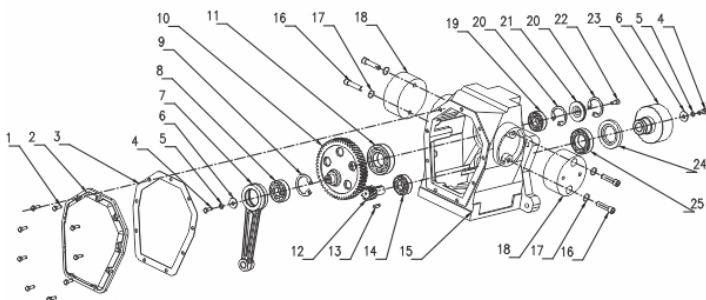

Bloco Cilindro

Ref.	Cód	Descrição	Qtd Prod
1	14015	CARCACA-CILINDRO	1
2	14016	ARRUELA VEDACAO DRENO	2
3	14017	PARAF DRENO OLEO	2
4	14018	RETENTOR RAR	1
5	14019	BRACO RAR	1
6	14020	GRAMPO BRACO RAR	1
7	446	RETENTOR 25X41.25X6MM	1
10	449	ROL ESF 6205 VIRABREQUI/G	1
11	14021	CONJUNTO RAR	1

Cabeçote

Ref.	Cód	Descrição	Qtd Prod
1	506	PARAF M6X1X20MM- ZN BR	4
2	14005	TAMPA DO CABECOTE	1
3	14006	TAMPA FILTRO OLEO	1
4	14007	JUNTA DO RESPIRO	1
5	14008	TAMPA DO RESPIRO	1
6	1112	PARAF M5X0.8X10MM- ZN BR	4
8	14009	JUNTA DA TAMPA CABECOTE	1
9	4708	PARAF TAMPA BOMBA 2P/3P	4
10	14010	CABECOTE	1
11	14011	JUNTA DO CABECOTE	1
12	14012	PINO GUIA 10X14	2
13	14013	VELA DE IGNICAO	1
14	2546	PARAF M6X1X16MM- ZN BR	2
15	14014	CHAPA DEFLETORA	1

Caixa de Transmissão

Ref.	Cód	Descrição	Qtd Prod
1	8982	PARAF M6X18	8
2	8647	TAMPA CAIXA TRANSMISSAO	1
3	8648	JUNTA DA TAMPA	1
4	5255	PARAF M8X1.25X16- ZN BR	3
5	1230	ARRUELA DE PRESSAO M8	3
6	8555	ARRUELA 8X24X2	3
7	8649	BIELA	1
8	13212	ROL 6304	2
9	8329	ANEL ELASTICO 52	1
10	8650	ENGRENAGEM	1
11	13213	ROL 6207	1
12	8651	PINHAO	1
13	1398	CHAVETA 5x5x20mm/G	1
14	13214	ROL 6304RS	1