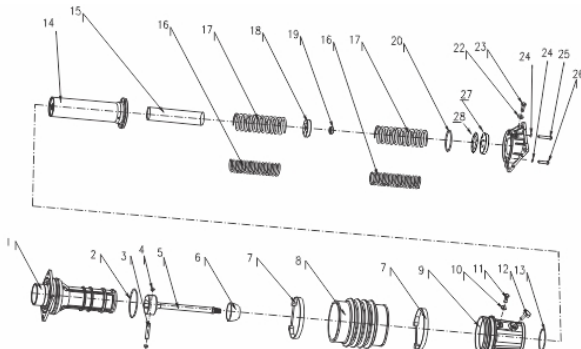

Sanfona

Ref.	Cód	Descrição	Qtd Prod
1	15428	CILINDRO EXTERNO	1
2	15429	ANEL O-RING CILINDRO	2
3	8661	PINO DO EIXO GUIA	1
4	8662	TAMPAO	2
5	8663	EIXO GUIA	1
6	8664	SUPORE DO EIXO GUIA	1
7	8448	ABRACADEIRA	2
8	8449	SANFONA	1
9	15430	CARTER - PERCUSSAO	1
10	5292	ARRUELA 12X17MM	1
11	1522	PARAF M12X1.25X15MM-ZN AM	1
12	8666	VISOR/DRENO DO OLEO	1
13	8667	ANEL O-RING 102X3	1
14	15431	CILINDRO INTERNO	1
15	8669	GUIA DAS MOLAS	1
16	8670	MOLA COMP.INT 6.5X56X230	2
17	8671	MOLA COMP.EXT 9X76.5X230	2
18	8672	ANEL GUIA DAS MOLAS	1
19	8673	PORCA DO ANEL GUIA	1
20	8674	ANEL O-RING 95X4	1