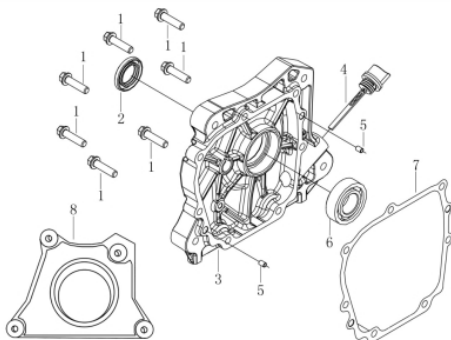

Tampa da Carcaça

Ref.	Cód	Descrição	Qtd Prod
1	451	PARAF M8X1.25X32MM- ZN BR	7
2	446	RETENTOR 25X41.25X6MM	1
3	14022	TAMPA DA CARCACA	1
4	14023	BUJAO NIVEL OLEO	1
5	4173	PINO GUIA 8X14	2
6	449	ROL ESF 6205 VIRABREQUI/G	1
7	14024	JUNTA TAMPA CARCACA	1
8	14025	ACOPLAMENTO	1
	1588	PARAF M10X1.5X55MM- ZN PR	2
	4339	PARAF M10X1.5X50MM- ZN PR	2