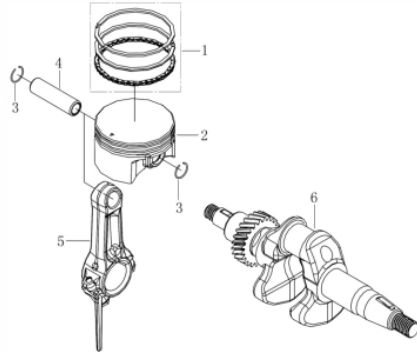

COMPACTADOR DE SOLO BFG 70B

60444

**IMAGEM  
INDISPONÍVEL**

Anéis Pistão Biela

Ref.	Cód	Descrição	Qtd Prod
1	14026	JOGO DE ANEIS	1
2	14027	PISTAO	1
3	14028	ANEL TRAVA PISTAO	2
4	14029	PINO DO PISTAO	1
5	14030	BIELA	1
6	14031	EIXO VIRABREQUIM	1

Bloco Cilindro

Ref.	Cód	Descrição	Qtd Prod
1	14015	CARCACA-CILINDRO	1
2	14016	ARRUELA VEDACAO DRENO	2
3	14017	PARAF DRENO OLEO	2
4	14018	RETENTOR RAR	1
5	14019	BRACO RAR	1
6	14020	GRAMPO BRACO RAR	1
7	446	RETENTOR 25X41.25X6MM	1
10	449	ROL ESF 6205 VIRABREQUI/G	1
11	14021	CONJUNTO RAR	1

Cabeçote

Ref.	Cód	Descrição	Qtd Prod
1	506	PARAF M6X1X20MM- ZN BR	4
2	14005	TAMPA DO CABECOTE	1
3	14006	TAMPA FILTRO OLEO	1
4	14007	JUNTA DO RESPIRO	1
5	14008	TAMPA DO RESPIRO	1
6	1112	PARAF M5X0.8X10MM- ZN BR	4
8	14009	JUNTA DA TAMPA CABECOTE	1
9	4708	PARAF TAMPA BOMBA 2P/3P	4
10	14010	CABECOTE	1
11	14011	JUNTA DO CABECOTE	1
12	14012	PINO GUIA 10X14	2
13	14013	VELA DE IGNICAO	1
14	2546	PARAF M6X1X16MM- ZN BR	2
15	14014	CHAPA DEFLETORA	1