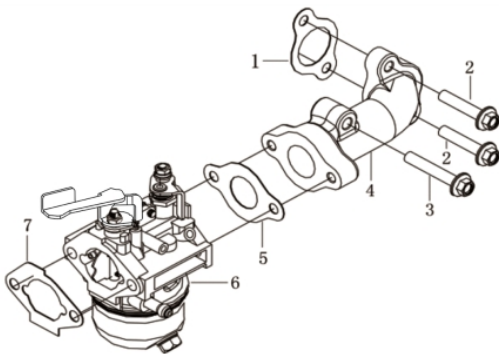

Ref.	Cód	Descrição	Qtd Prod
15	8652	CAIXA DE TRANSMISSAO	1
16	8653	PARAF ALLEN M10X20	4
17	1325	ARRUELA DE PRESSAO M10	4
18	8442	COXIM	1
19	13215	ROL 6204	1
20	8654	ANEL TRAVA D.47MM	2
21	8655	TAMPAO DE ALUMINIO	1
22	4898	PARAF M6X1X20MM- ZN BR	1
23	8656	TAMBOR DA EMBREAGEM	1
24	8657	RETENTOR 40X68X8	1
25	8658	ROL 6007	1

Carburador