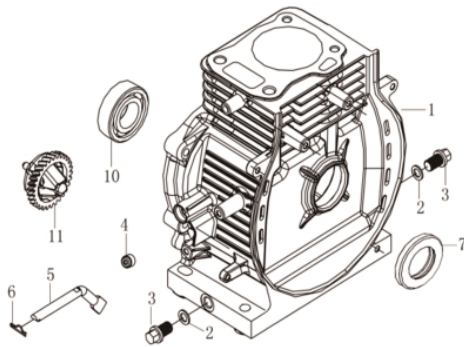

COMPACTADOR DE SOLO BFG 70B

60444

**IMAGEM  
INDISPONÍVEL**

Anéis Pistão Biela

Ref.	Cód	Descrição	Qtd Prod
1	14026	JOGO DE ANEIS	1
2	14027	PISTAO	1
3	14028	ANEL TRAVA PISTAO	2
4	14029	PINO DO PISTAO	1
5	14030	BIELA	1
6	14031	EIXO VIRABREQUIM	1

Bloco Cilindro

Ref.	Cód	Descrição	Qtd Prod
1	14015	CARCACA-CILINDRO	1
2	14016	ARRUELA VEDACAO DRENO	2
3	14017	PARAF DRENO OLEO	2
4	14018	RETENTOR RAR	1
5	14019	BRACO RAR	1
6	14020	GRAMPO BRACO RAR	1
7	446	RETENTOR 25X41.25X6MM	1
10	449	ROL ESF 6205 VIRABREQUI/G	1
11	14021	CONJUNTO RAR	1