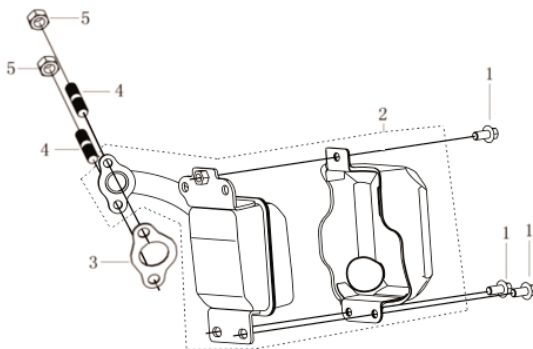

Motor - Escape

Ref.	Cód	Descrição	Qtd Prod
1	1245	PARAF M8X1.25X16- ZN AM	4
2	14072	ESCAPE	1
3	14073	JUNTA DO ESCAPE	1
4	14074	PRIS ESCAPE	2
5	14075	PORCA DO ESCAPE	2