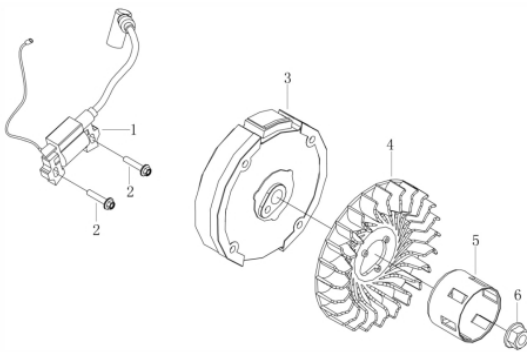

Volante Bobina

Ref.	Cód	Descrição	Qtd Prod
1	14051	BOBINA IGNICAO	1
2	2584	PARAF M6X1X25MM- ZN BR	2
3	14052	VOLANTE MAGNETICO	1
4	14053	VENTOINHA DO VOLANTE	1
5	14054	CUBO DE PARTIDA	1
6	566	PORCA M14X1.5 SEX FL	1