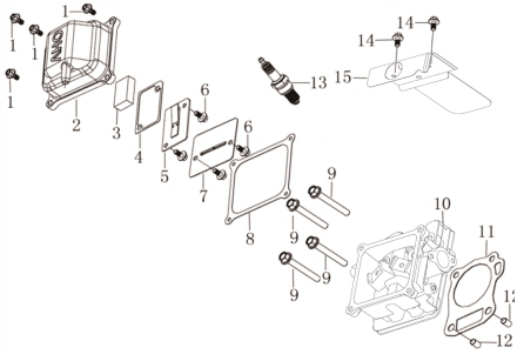

COMPACTADOR DE SOLO BFG 70B

60444

**IMAGEM  
INDISPONÍVEL**

Anéis Pistão Biela

Ref.	Cód	Descrição	Qtd Prod
1	14026	JOGO DE ANEIS	1
2	14027	PISTAO	1
3	14028	ANEL TRAVA PISTAO	2
4	14029	PINO DO PISTAO	1
5	14030	BIELA	1
6	14031	EIXO VIRABREQUIM	1

Bloco Cilindro

Ref.	Cód	Descrição	Qtd Prod
1	14015	CARCACA-CILINDRO	1
2	14016	ARRUELA VEDACAO DRENO	2
3	14017	PARAF DRENO OLEO	2
4	14018	RETENTOR RAR	1
5	14019	BRACO RAR	1
6	14020	GRAMPO BRACO RAR	1
7	446	RETENTOR 25X41.25X6MM	1
10	449	ROL ESF 6205 VIRABREQUI/G	1
11	14021	CONJUNTO RAR	1

Cabeçote

Ref.	Cód	Descrição	Qtd Prod
1	506	PARAF M6X1X20MM- ZN BR	4
2	14005	TAMPA DO CABECOTE	1
3	14006	TAMPA FILTRO OLEO	1
4	14007	JUNTA DO RESPIRO	1
5	14008	TAMPA DO RESPIRO	1
6	1112	PARAF M5X0.8X10MM- ZN BR	4
8	14009	JUNTA DA TAMPA CABECOTE	1
9	4708	PARAF TAMPA BOMBA 2P/3P	4
10	14010	CABECOTE	1
11	14011	JUNTA DO CABECOTE	1
12	14012	PINO GUIA 10X14	2
13	14013	VELA DE IGNICAO	1
14	2546	PARAF M6X1X16MM- ZN BR	2
15	14014	CHAPA DEFLETORA	1