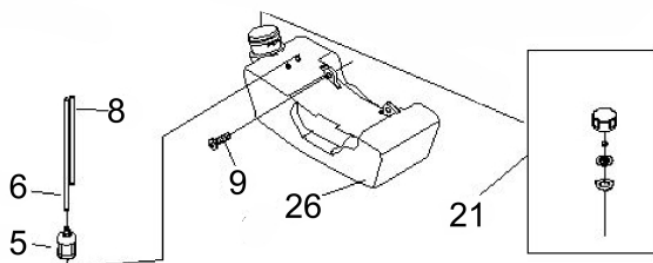

Motor - Tanque de Combustível