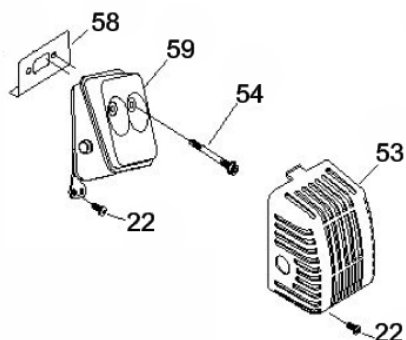

Motor - Escape