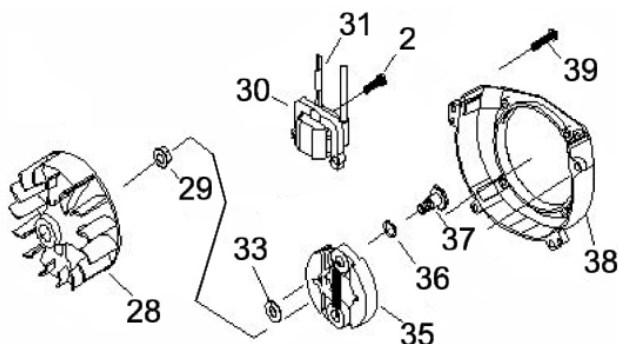

Motor - Bobina-Volante-Embreagem

Ref.	Cód	Descrição	Qtd Prod
2	4772	PARAFUSO	4
28	8103	VOLANTE MAGNETICO	1
29	7363	PORCA TRAVA M8	1
30	8105	BOBINA DE IGNICAO	1
31	4948	CABO BOBINA IGNICAO	1
33	4949	ARRUELA EMBREAGEM	2
35	4950	EMBREAGEM	1
	12865	MOLA DA EMBREAGEM	1
36	4951	ARRUELA ONDULADA	2
37	4952	PARAF DA EMBREAGEM	1
38	8398	CARENAGEM	1