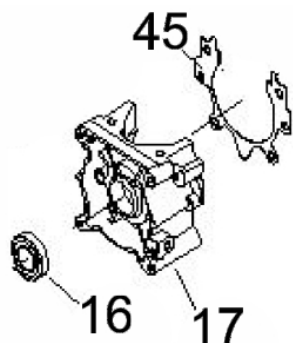

ROCADEIRA BFG 33S 2T

50183

Cilindrada (cm ³)	32,6
Potência Nominal (kW/ rpm)	1,2cv (0,9/7500)
Capacidade Tanque Combustível (ml)	900
Nível de Ruído (LpA)	101 dB(A)
Dimensões CxLxA (mm)	1095x290x270
Peso Bruto (kg)	9,5
Peso Líquido (kg)	7,5
Diâmetro do Pistão (mm)	36
Sistema de Partida	Manual

Guidão

Ref.	Cód	Descrição	Qtd Prod
40.2	7704	GUIDAO DA ROCADEIRA	1
41	7221	MANOPLA CABO COMANDO	1
62	1031	PORCA M6X1- SX ZN BR	2
81	7246	FIXADOR CABO COMANDO	1
82	7247	FIX.CABO COMANDO INTERM.	1
84	7249	FIXADOR CABO COMANDO INF.	1

Manopla

Ref.	Cód	Descrição	Qtd Prod
44.2	7223	MANOPLA ACEL.COMPLETA	1
52.2	7228	CHAVE DE PARADA	1
55.2	4914	MOLA GATILHO BLOQUEIO	1
56.2	4913	GATILHO BLOQUEIO	1
57	7233	MOLA DO ACELERADOR	1
57.2	4907	MOLA GATILHO ACELERACAO	1
58.2	4906	GATILHO ACELERACAO	1
59.2	7236	CABO DO ACELERADOR	1
60	4895	PARAF M5X0.8X30MM- ZN BR	1
62	1031	PORCA M6X1- SX ZN BR	2
63	7237	TUBO CABO/FIACAO 165MM	1

Motor - Carcaça Lado Retratil

Ref.	Cód	Descrição	Qtd Prod
16	4938	RETENTOR 12X22X7	1
17	8869	CARCACA LADO RETRATIL	1
45	8112	JUNTA DA CARCACA	1

Motor - Carcaça Lado Volante

Ref.	Cód	Descrição	Qtd Prod
16	4938	RETENTOR 12X22X7	1
22	7292	PARAF M5X0.8X12MM- ZN BR	3
23	8395	CARCACA LADO VOLANTE	1
25	4755	PINO B4X10MM	4
27	981	PARAF M5X30MM/G	4