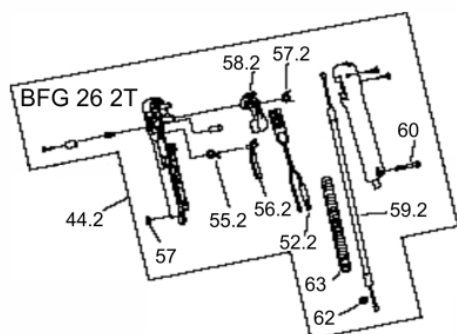

ROCADEIRA BFG 33S 2T

50183

Cilindrada (cm ³)	32,6
Potência Nominal (kW/ rpm)	1,2cv (0,9/7500)
Capacidade Tanque Combustível (ml)	900
Nível de Ruído (LpA)	101 dB(A)
Dimensões CxLxA (mm)	1095x290x270
Peso Bruto (kg)	9,5
Peso Líquido (kg)	7,5
Diâmetro do Pistão (mm)	36
Sistema de Partida	Manual

Acoplamento

Ref.	Cód	Descrição	Qtd Prod
22	7626	CAPA DA EMBREAGEM	1
23	3595	ANEL ELASTICO 35	1
24	4887	ROL 6202-2RS/P5	1
25	3820	ANEL ELASTICO 15	1
27	7211	COXIM DA FLANGE	1
28	7089	PARAFUSO EMBREAGEM	2
29	7212	FIXADOR TUBO/FLANGE SUP.	1
30	7213	FIXADOR TUBO/FLANGE INF.	1
31	3822	PARAF M6X1X20MM- ZN PR	4

Guidão

Ref.	Cód	Descrição	Qtd Prod
40.2	7704	GUIDAO DA ROCADEIRA	1
41	7221	MANOPLA CABO COMANDO	1
62	1031	PORCA M6X1- SX ZN BR	2
81	7246	FIXADOR CABO COMANDO	1
82	7247	FIX.CABO COMANDO INTERM.	1
84	7249	FIXADOR CABO COMANDO INF.	1

Manopla

Ref.	Cód	Descrição	Qtd Prod
44.2	7223	MANOPLA ACEL.COMPLETA	1
52.2	7228	CHAVE DE PARADA	1
55.2	4914	MOLA GATILHO BLOQUEIO	1
56.2	4913	GATILHO BLOQUEIO	1
57	7233	MOLA DO ACELERADOR	1
57.2	4907	MOLA GATILHO ACELERACAO	1
58.2	4906	GATILHO ACELERACAO	1
59.2	7236	CABO DO ACELERADOR	1
60	4895	PARAF M5X0.8X30MM- ZN BR	1
62	1031	PORCA M6X1- SX ZN BR	2
63	7237	TUBO CABO/FIACAO 165MM	1