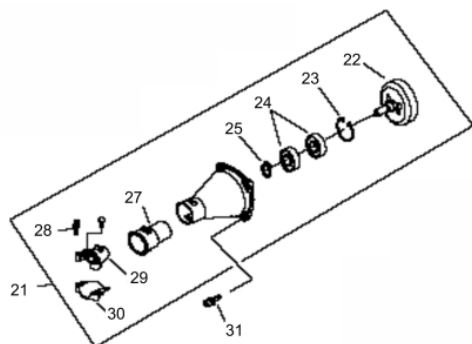

ROCADEIRA BFG 33S 2T

50183

Cilindrada (cm ³)	32,6
Potência Nominal (kW/ rpm)	1,2cv (0,9/7500)
Capacidade Tanque Combustível (ml)	900
Nível de Ruído (LpA)	101 dB(A)
Dimensões CxLxA (mm)	1095x290x270
Peso Bruto (kg)	9,5
Peso Líquido (kg)	7,5
Diâmetro do Pistão (mm)	36
Sistema de Partida	Manual

Acoplamento

Ref.	Cód	Descrição	Qtd Prod
22	7626	CAPA DA EMBREAGEM	1
23	3595	ANEL ELASTICO 35	1
24	4887	ROL 6202-2RS/P5	1
25	3820	ANEL ELASTICO 15	1
27	7211	COXIM DA FLANGE	1
28	7089	PARAFUSO EMBREAGEM	2
29	7212	FIXADOR TUBO/FLANGE SUP.	1
30	7213	FIXADOR TUBO/FLANGE INF.	1
31	3822	PARAF M6X1X20MM- ZN PR	4

Guidão

Ref.	Cód	Descrição	Qtd Prod
40.2	7704	GUIDAO DA ROCADEIRA	1
41	7221	MANOPLA CABO COMANDO	1
62	1031	PORCA M6X1- SX ZN BR	2
81	7246	FIXADOR CABO COMANDO	1
82	7247	FIX.CABO COMANDO INTERM.	1
84	7249	FIXADOR CABO COMANDO INF.	1

Manopla

Ref.	Cód	Descrição	Qtd Prod
44.2	7223	MANOPLA ACEL.COMPLETA	1
52.2	7228	CHAVE DE PARADA	1
55.2	4914	MOLA GATILHO BLOQUEIO	1
56.2	4913	GATILHO BLOQUEIO	1
57	7233	MOLA DO ACELERADOR	1
57.2	4907	MOLA GATILHO ACELERACAO	1
58.2	4906	GATILHO ACELERACAO	1
59.2	7236	CABO DO ACELERADOR	1
60	4895	PARAF M5X0.8X30MM- ZN BR	1
62	1031	PORCA M6X1- SX ZN BR	2
63	7237	TUBO CABO/FIACAO 165MM	1