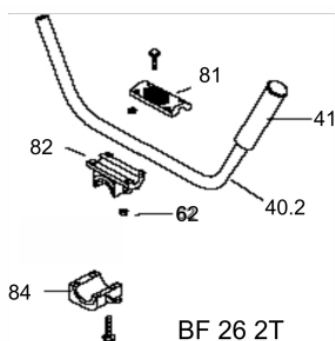

ROCADEIRA BFG 33S 2T

50183

Cilindrada (cm ³)	32,6
Potência Nominal (kW/ rpm)	1,2cv (0,9/7500)
Capacidade Tanque Combustível (ml)	900
Nível de Ruído (LpA)	101 dB(A)
Dimensões CxLxA (mm)	1095x290x270
Peso Bruto (kg)	9,5
Peso Líquido (kg)	7,5
Diâmetro do Pistão (mm)	36
Sistema de Partida	Manual

Acoplamento

Ref.	Cód	Descrição	Qtd Prod
22	7626	CAPA DA EMBREAGEM	1
23	3595	ANEL ELASTICO 35	1
24	4887	ROL 6202-2RS/P5	1
25	3820	ANEL ELASTICO 15	1
27	7211	COXIM DA FLANGE	1
28	7089	PARAFUSO EMBREAGEM	2
29	7212	FIXADOR TUBO/FLANGE SUP.	1
30	7213	FIXADOR TUBO/FLANGE INF.	1
31	3822	PARAF M6X1X20MM- ZN PR	4

Guidão

Ref.	Cód	Descrição	Qtd Prod
40.2	7704	GUIDAO DA ROCADEIRA	1
41	7221	MANOPLA CABO COMANDO	1
62	1031	PORCA M6X1- SX ZN BR	2
81	7246	FIXADOR CABO COMANDO	1
82	7247	FIX.CABO COMANDO INTERM.	1
84	7249	FIXADOR CABO COMANDO INF.	1

Manopla

Ref.	Cód	Descrição	Qtd Prod
44.2	7223	MANOPLA ACEL.COMPLETA	1
52.2	7228	CHAVE DE PARADA	1
55.2	4914	MOLA GATILHO BLOQUEIO	1
56.2	4913	GATILHO BLOQUEIO	1
57	7233	MOLA DO ACELERADOR	1
57.2	4907	MOLA GATILHO ACELERACAO	1
58.2	4906	GATILHO ACELERACAO	1
59.2	7236	CABO DO ACELERADOR	1
60	4895	PARAF M5X0.8X30MM- ZN BR	1
62	1031	PORCA M6X1- SX ZN BR	2
63	7237	TUBO CABO/FIACAO 165MM	1