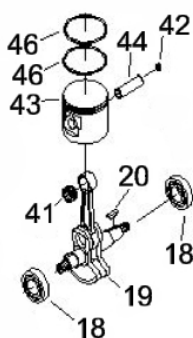

Motor - Pistão Virabrequim

Ref.	Cód	Descrição	Qtd Prod
18	4890	ROL 6201/P5	2
19	8099	EIXO VIRABREQUIM	1
20	4758	CHAVETA ATOMIZADOR	1
41	8871	ROL DA BIELA	1
42	8107	ANEL TRAVA PINO PISTAO	1
43	8108	PISTAO	1
44	8110	PINO DO PISTAO	1
46	8113	JOGO DE ANEIS PISTAO	12