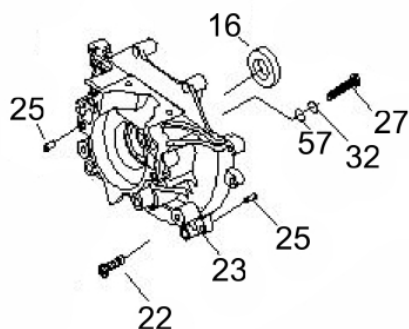

ROCADEIRA BFG 33S 2T

50183

Cilindrada (cm ³)	32,6
Potência Nominal (kW/ rpm)	1,2cv (0,9/7500)
Capacidade Tanque Combustível (ml)	900
Nível de Ruído (LpA)	101 dB(A)
Dimensões CxLxA (mm)	1095x290x270
Peso Bruto (kg)	9,5
Peso Líquido (kg)	7,5
Diâmetro do Pistão (mm)	36
Sistema de Partida	Manual

Manopla

Ref.	Cód	Descrição	Qtd Prod
44.2	7223	MANOPLA ACEL.COMPLETA	1
52.2	7228	CHAVE DE PARADA	1
55.2	4914	MOLA GATILHO BLOQUEIO	1
56.2	4913	GATILHO BLOQUEIO	1
57	7233	MOLA DO ACELERADOR	1
57.2	4907	MOLA GATILHO ACELERACAO	1
58.2	4906	GATILHO ACELERACAO	1
59.2	7236	CABO DO ACELERADOR	1
60	4895	PARAF M5X0.8X30MM- ZN BR	1
62	1031	PORCA M6X1- SX ZN BR	2
63	7237	TUBO CABO/FIACAO 165MM	1

Motor - Bobina-Volante-Embreagem

Ref.	Cód	Descrição	Qtd Prod
2	4772	PARAFUSO	4
28	8103	VOLANTE MAGNETICO	1
29	7363	PORCA TRAVA M8	1
30	8105	BOBINA DE IGNICAO	1
31	4948	CABO BOBINA IGNICAO	1
33	4949	ARRUELA EMBREAGEM	2
35	4950	EMBREAGEM	1
	12865	MOLA DA EMBREAGEM	1
36	4951	ARRUELA ONDULADA	2
37	4952	PARAF DA EMBREAGEM	1
38	8398	CARENAGEM	1

Motor - Carcaça Lado Retratil

Ref.	Cód	Descrição	Qtd Prod
16	4938	RETENTOR 12X22X7	1
17	8869	CARCACA LADO RETRATIL	1
45	8112	JUNTA DA CARCACA	1

Motor - Carcaça Lado Volante

Ref.	Cód	Descrição	Qtd Prod
16	4938	RETENTOR 12X22X7	1
22	7292	PARAF M5X0.8X12MM- ZN BR	3
23	8395	CARCACA LADO VOLANTE	1
25	4755	PINO B4X10MM	4
27	981	PARAF M5X30MM/G	4