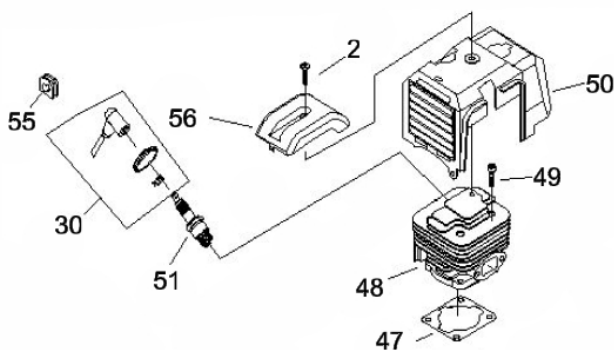

Motor - Carenagem Cilindro