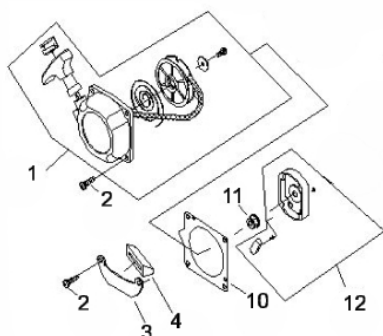

Motor - Retrátil