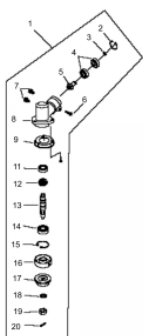

Manopla

Ref.	Cód	Descrição	Qtd Prod
44.2	7223	MANOPLA ACEL.COMPLETA	1
52.2	7228	CHAVE DE PARADA	1
55.2	4914	MOLA GATILHO BLOQUEIO	1
56.2	4913	GATILHO BLOQUEIO	1
57	7233	MOLA DO ACELERADOR	1
57.2	4907	MOLA GATILHO ACELERACAO	1
58.2	4906	GATILHO ACELERACAO	1
59.2	7236	CABO DO ACELERADOR	1
60	4895	PARAF M5X0.8X30MM- ZN BR	1
62	1031	PORCA M6X1- SX ZN BR	2
63	7237	TUBO CABO/FIACAO 165MM	1

Ref.	Cód	Descrição	Qtd Prod
2	4772	PARAFUSO	1
7	4973	ELEMENTO FILTRO AR	1
13	8088	CARBURADOR C	1
13.1	896	KIT REPARO CARBURADOR/G	1
14	8095	JUNTA DO CARBURADOR	1
15	8097	COLETOR ADMISSAO	1
24	5788	BASE FILTRO DE AR	1
34	7175	PARAF TAMPA FILTRO DE AR	1
40	7177	PARAF M8X0.8X55MM- ZN PR	2
52	8119	JUNTA COLETOR ADMISSAO	1
60	4975	TAMPA FILTRO AR	1

Motor - Retrátil

Ref.	Cód	Descrição	Qtd Prod
1	8839	RETRATIL COMPLETO	1
2	4772	PARAFUSO	6
3	4393	TAMPA CABECOTE BFG 35	1
4	4934	COXIM SUPORTE DO TANQUE	1
10	4935	JUNTA DO RETRATIL	1
12	4937	CUBO DA PARTIDA	1

Ponteira

Ref.	Cód	Descrição	Qtd Prod
1	7197	PONTEIRA COMPLETA	1
2	3864	ANEL ELASTICO 26MM	1
3	3863	ANEL ELASTICO 10MM	1
4	7198	ROL 6000 2RS/P5	2
5	7199	PINHAO DA PONTEIRA	1
9	7200	ANEL PROTECAO DA FACA	1
11	7201	ROL 6000/P5	1
12	7202	COROA DA PONTEIRA	1
13	7203	EIXO DA COROA	1
14	7204	ROL 6002 2RS/P5	1
15	3400	ANEL ELASTICO 32MM/G	1
16	7205	FLANGE INTERNA	1
17	7206	FLANGE EXTERNA	1
19	7207	PORCA M10X1.25- ROSC.ESQ	1
20	7208	CONTRA PINO 2X16	2