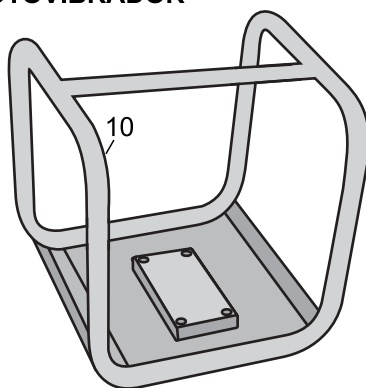

KIT VIBRADOR

9(2,6,7,8)

QUADRO PARA MOTOVIBRADOR

NÚM.	CÓDIGO	PEÇA (MOTOVIBRADOR)	QTD.
1	823	Parafuso Allen Sem Cabeça M8x8mm	1
2	825	Acoplamento	1
3	843	Chaveta	1
4	822	Parafuso Sextavado M8x30mm	4
5	821	Arruela De Pressão M8	4
6	826	Alavanca De Fixação	1
7	827	Flange Do Mangote	1
8	828	Anel Centralizador	1
9	842	Kit Vibrador (itens 2+6+7+8)	1
10	789	Quadro Para Motovibrador Gasolina	1
10.1	1415	Quadro Para Motovibrador Diesel	1
11	820	Arruela Lisa M8	4