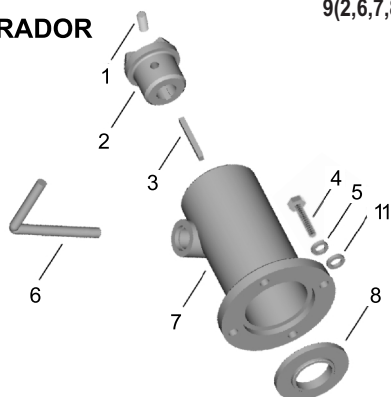

KIT VIBRADOR

9(2,6,7,8)

QUADRO PARA MOTOVIBRADOR

NÚM.	CÓDIGO	PEÇA (MOTOVIBRADOR)	QTD.
1	823	Parafuso Allen Sem Cabeça M8x8mm	1
2	825	Acoplamento	1
3	843	Chaveta	1
4	822	Parafuso Sextavado M8x30mm	4
5	821	Arruela De Pressão M8	4
6	826	Alavanca De Fixação	1
7	827	Flange Do Mangote	1
8	828	Anel Centralizador	1
9	842	Kit Vibrador (itens 2+6+7+8)	1
10	789	Quadro Para Motovibrador Gasolina	1
10.1	1415	Quadro Para Motovibrador Diesel	1
11	820	Arruela Lisa M8	4