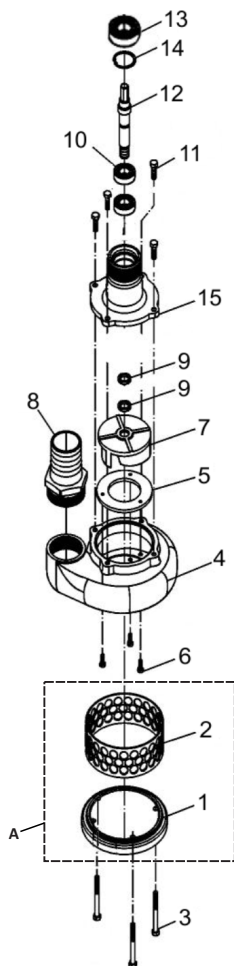

## BOMBAS DE MANGOTE 2" E 3"

NÚM	CÓDIGO	PEÇA (BOMBA DE MANGOTE)	QTD.
A	834	Ralo Completo - p/ bomba 6m	1
1	1073	Tampa Inferior Bomba Mangote -p/ bomba 5m	1
2	1074	Tela Do Ralo De Entrada - p/ bomba 5m	1
3	1075	Parafuso M6x55mm	3
4.1	1076	Corpo Da Bomba - P/ bomba 5m	1
4.2	7796	Corpo Da Bomba - P/ bomba 6m	1
5	1077	Tampa Interna Da Bomba	1
6	1078	Parafuso M6x12mm	3
7.1	1079	Rotor Da Bomba De Mangote 5m	1
7.2	4500	Rotor Da Bomba De Mangote 6m	1
8.a	1080	Bocal De Saída 3" Da Bomba De Mangote	1
8.b	1081	Bocal De Saída 2" Da Bomba De Mangote	1
9	1082	Retentor 20x32x8	2
10.1	1083	Rolamento - p/ bomba 5m	2
10.2	4501	Rolamento - p/ bomba 6m	2
11	1084	Parafuso M8x25mm	4
12.1	1085	Eixo Da Bomba De Mangote 5m	1
12.2	4502	Eixo Da Bomba De Mangote 6m	1
13.1	1086	Porca - p/ Bomba 5m	1
13.2	4503	Porca - p/ Bomba 6m	1
14.1	1087	Anel Elástico - p/ Bomba 5m	1
14.2	4504	Anel Elástico - p/ Bomba 6m	1
15	1088	Mancal Da Bomba De Mangote	1

NÚM	CÓDIGO	PEÇA (MANGUEIRA/FLEXÍVEL)	QTD.
1.1	1343	Ponta Do Eixo (M10x1.5mm) - mod. 5 metros	1
1.2	7586	Ponta Do Eixo (M10x1.25mm) - mod. 6 metros	1
2.1	1344	Eixo Flexível - mod. 5 metros	1
2.2	6788	Eixo Flexível - mod. 6 metros	1
3.1	1448	Mangueira Flexível - mod. 5 metros	1
3.2	6789	Mangueira Flexível - mod. 6 metros	1
4	1345	Bucha De Acoplamento	1
5.1	1346	Castanha De Acoplamento (M20) - mod. 5 metros	1
5.2	7587	Castanha De Acoplamento (M16) - mod. 6 metros	1
6	1347	Anel De Acoplamento	1
7.1	1348	Flange De Acoplamento Completa - mod. 5 metros	1
7.2	4452	Flange De Acoplamento Completa - mod. 6 metros	1
8	2816	Adaptador Da Mangueira - Lado Bomba - mod. 5 metros	1
9.1	2817	Adaptador Da Mangueira - Lado Motor (Ø 33) - mod. 5 metros	1
9.2	7588	Adaptador Da Mangueira - Lado Motor (Ø 36) - mod. 6 metros	1
10	2818	Conector Do Flexível - M12 - Lado Bomba	1
11.1	2819	Conector Do Flexível- M10x1.50mm -Lado Motor - mod. 5 m	1
11.2	6707	Conector Do Flexível- M10x1.25mm -Lado Motor - mod. 6 m	1