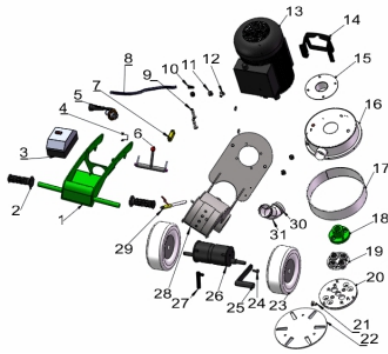

POLITRIZ BF2800

80360

Ref.	Cód	Descrição	Qtd	Prod
1	12784	BARRA DE COMANDO	1	
2	12785	EMPUNHADURA	2	
3	12786	CAIXA DE CONTROLE	1	
4	12787	MOLA DA BARRA DE COMANDO	2	
5	12788	CONEXAO, CAIXA CONTROLE	1	
6	12789	AJUSTE DE ANGULO	1	
7	12790	NIVELADOR	1	
8	12791	CABO, COM PLUGUE	1	
9	4538	PARAF M10X1.25X65MM-ZN BR	2	
10	711	PARAF M8X1.25X25MM- ZN BR	2	
11	8522	PORCA AUTOTRAV. M10	2	
13	12792	MOTOR 3.0HP, MONOF.220V	1	
	13691	CAPACITOR PARTIDA (300UF,	1	
	13692	CAPACITOR PERMANENTE	1	
14	12793	SUPORE DO MOTOR	1	
15	12794	FLANGE DO MOTOR	1	
16	12795	BASE DO MOTOR	1	
17	12796	ABA DA BASE DO MOTOR	1	
18	12797	CONECTOR MOTOR/ABRASIVO	1	
19	12798	ACOPLAMENTO	1	
20	12799	ADAPTADOR, ABRASIVOS	1	
21	13418	PARAF M8X20 – ALLEN	3	
22	12800	DISCO DE SUPORT.ABRASIVOS	1	
23	12801	RODA, 200X50	2	
24	231	PARAF M8X1.25X20- ZN BR	2	
25	12802	AJUSTE DE ALTURA RODAS	1	
26	12803	EIXO DAS RODAS	1	
27	12804	TRAVA DAS RODAS	1	
28	12805	QUADRO	1	
29	12806	VALVULA P/MANGUEIRA AGUA	1	
30	12807	ADAPTADOR MANGUEIRA(D.60)	2	
31	12808	MANGUEIRA (D.50)	1	